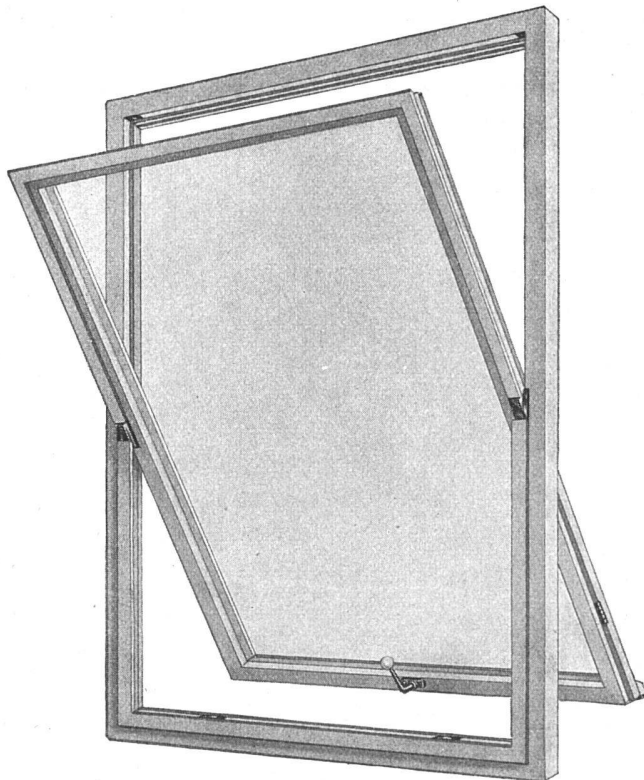

Das UNITAS-Schwingfenster

eignet sich ebensogut für Schulen, Krankenhäuser, Laboratorien, Fabriken, Verwaltungsgebäude

wie auch für Wohnbauten

Es bietet folgende **Vorteile:**

1. Völlig freie, unbehinderte Sicht
2. Größtmöglicher Lichteinfall
3. Vorbildliche, vielseitige und zugfreie Lüftung
4. Leichte und absolute sichere Bedienung
5. Bequeme und gefahrlose Reinigung
6. Eigenbalance des Flügels durch nahezu statischen Gewichtsausgleich
7. Moderne Gestaltung der Außenfronten
8. Behaglich-vornehme Innenräume usw.

Verlangen Sie bitte meine Vorschläge und Kostenberechnungen

a. Biener

Luzern, Maihofstraße 95
Telephon (041) 273 33