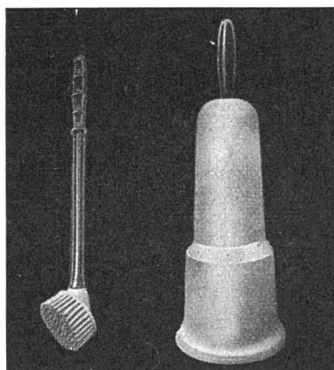

Unsere beliebten,  
hygienisch  
einwandfreien  
**Badezimmer-Zutaten**  
aus weißem oder  
schwarzem  
**Kunstharz**

HYGIEN 4100

COMFORT 4130

OPTIMUS 3076

DISCRET 3270

**HANS U. BOSSHARD**  
ZÜRICH Staffelstraße 6 Tel. (051) 23 87 83  
LUGANO Via Ginevra 2 Tel. (091) 2 05 05  
Großhandel in sanitären Apparaten