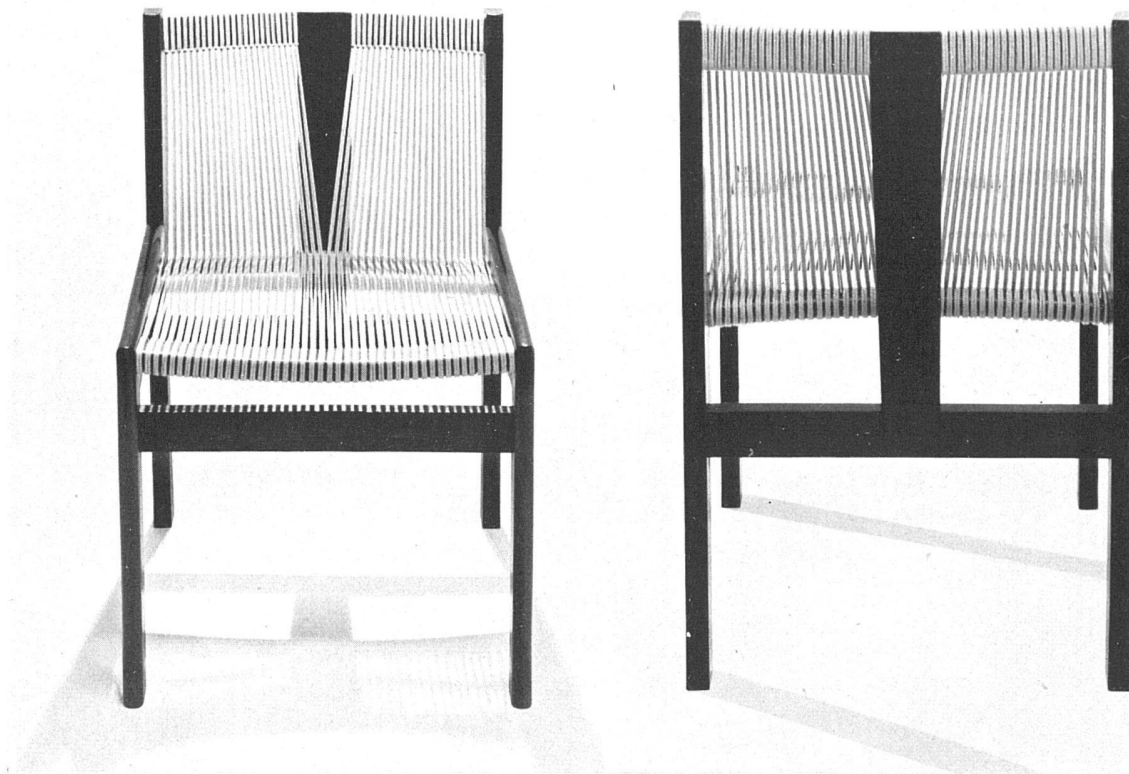

Download PDF: 09.01.2025

ETH-Bibliothek Zürich, E-Periodica, <https://www.e-periodica.ch>

Stuhl, schwarz lackiert mit weißer Kordelbespannung | Chaise, vernie noir, avec cordes blanches | Chair, black frame and white cords