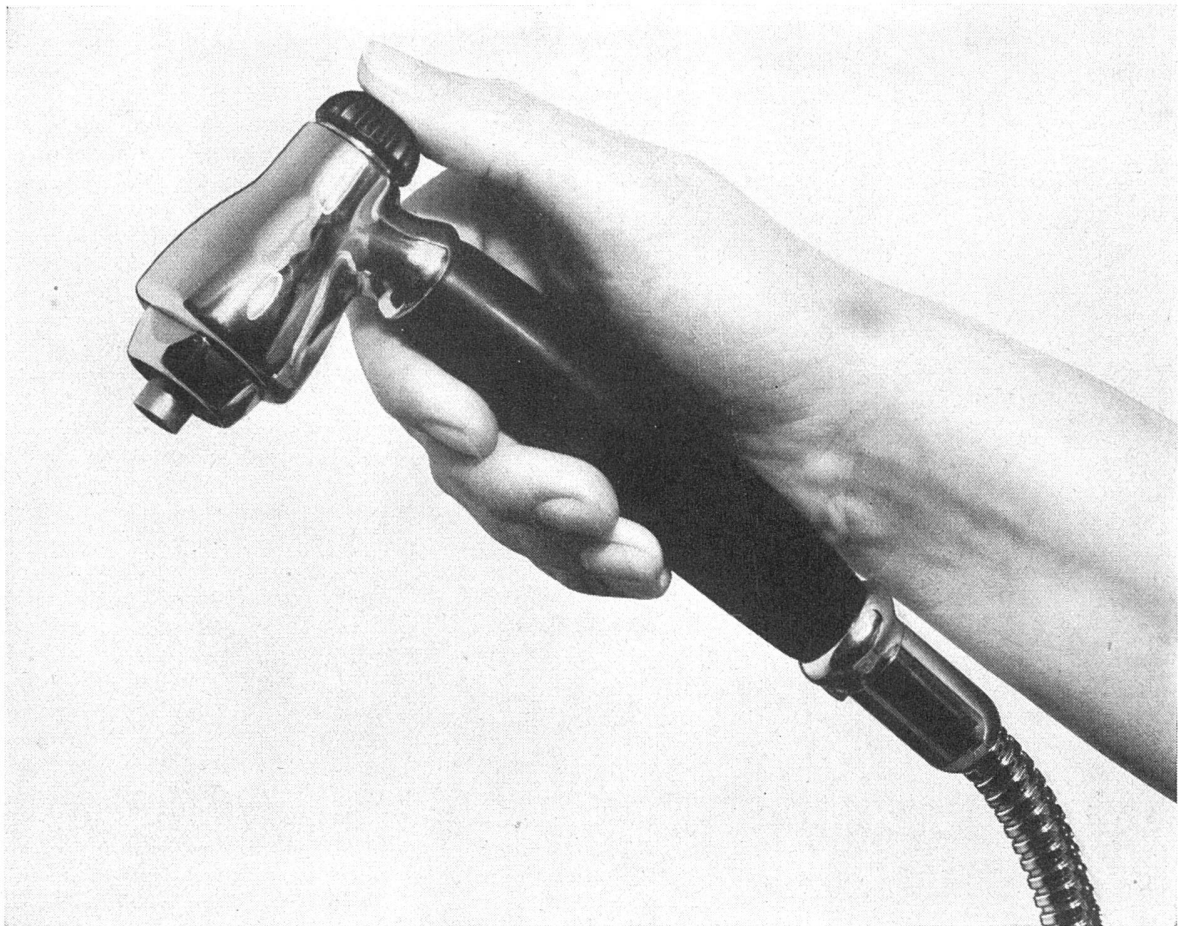

Download PDF: 09.01.2025

ETH-Bibliothek Zürich, E-Periodica, <https://www.e-periodica.ch>

Da diese Batterie auch für Wandmontage geliefert werden kann und infolgedessen nur das Mittelstück auf den Spültisch montiert werden muß, ist die neue KWC-Spültischbatterie für **alle** modernen Chromstahl-Spültische anwendbar!

Die neue **KWC**-Spültischbatterie (Nr. 1574) weist folgende wesentliche Vorteile auf:

- a) Patentierte Druckknopfbetätigung. Einfaches Drücken mit dem Daumen bewirkt die Umstellung von Strahl auf Brause.
- b) Strahl und Brause sind in einem einzigen Auslaufstück vereinigt.
- c) Einfache Montage und Demontage
- d) Einfache Handhabung: Der Brauseschlauch wird aus dem drehbaren Bogen herausgezogen; ein kleines Zuggewicht, von außen unsichtbar, erwirkt ein müheloses Zurückgehen des Schlauches.