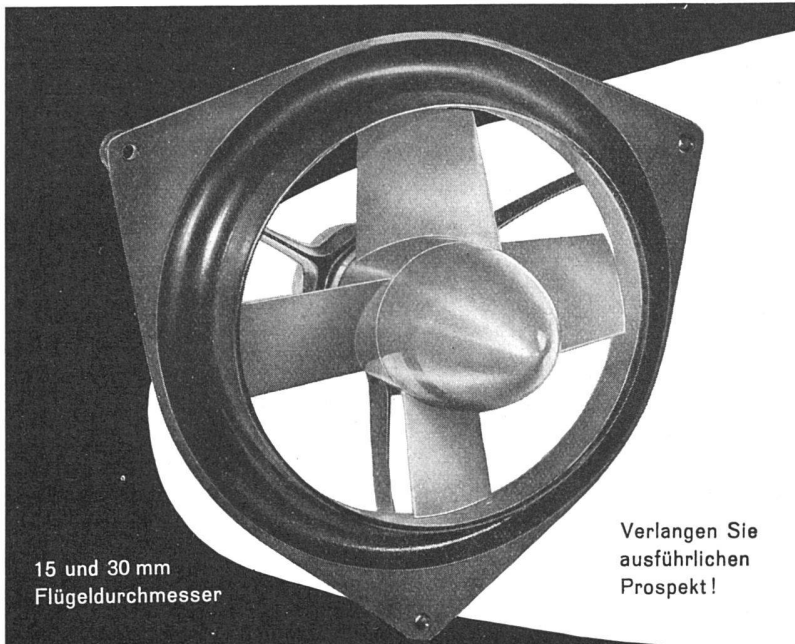

HOCH- LEISTUNGS- WAND- VENTILATOR «S»

15 und 30 mm
Flügeldurchmesser

Verlangen Sie
ausführlichen
Prospekt!

Type	Flügel Ø 4-teilig	Luft- förder- menge pro Min.	Leistung in Watt	Drehzahl pro Min.	Spannung	Preis Fr.	Klapp- verschluss Fr.
S 15/28	150 mm	7 m³	50	2800	220/120 Volt Einphasen- wechselstrom 50 Per/Sek	140.—	16.—
S 30/13	300 mm	24 m³	90	1300		220.—	19.—

SIEMENS
ELEKTRIZITÄT SERZEUGNISSE AG
ZÜRICH
Löwenstraße 35, Tel. (051) 25 36 00
LAUSANNE
12, Place de la Gare, Tél. (021) 22 06 77

SPENGLER-SANITÄR-DACHDECKER
**GENOSSENSCHAFT
ZÜRICH**

ZEUGHAUSSTRASSE 43 TELEPHON 23 07 36

Unser Grundsatz seit 45 Jahren:
Zuverlässige Arbeit bei vorteilhaften Preisen