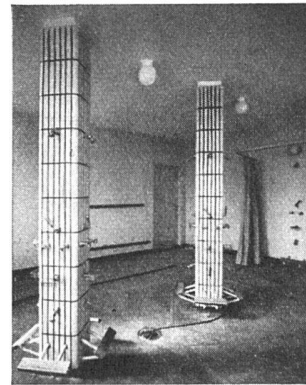

Sanitäre Installationen:
Duschenanlage in einem Schulhaus