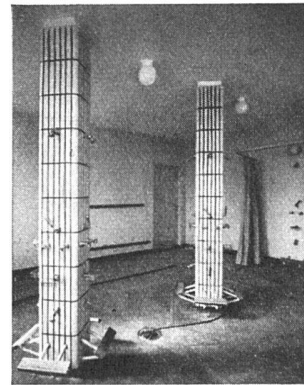

Sanitäre Installationen:
Duschenanlage in einem Schulhaus