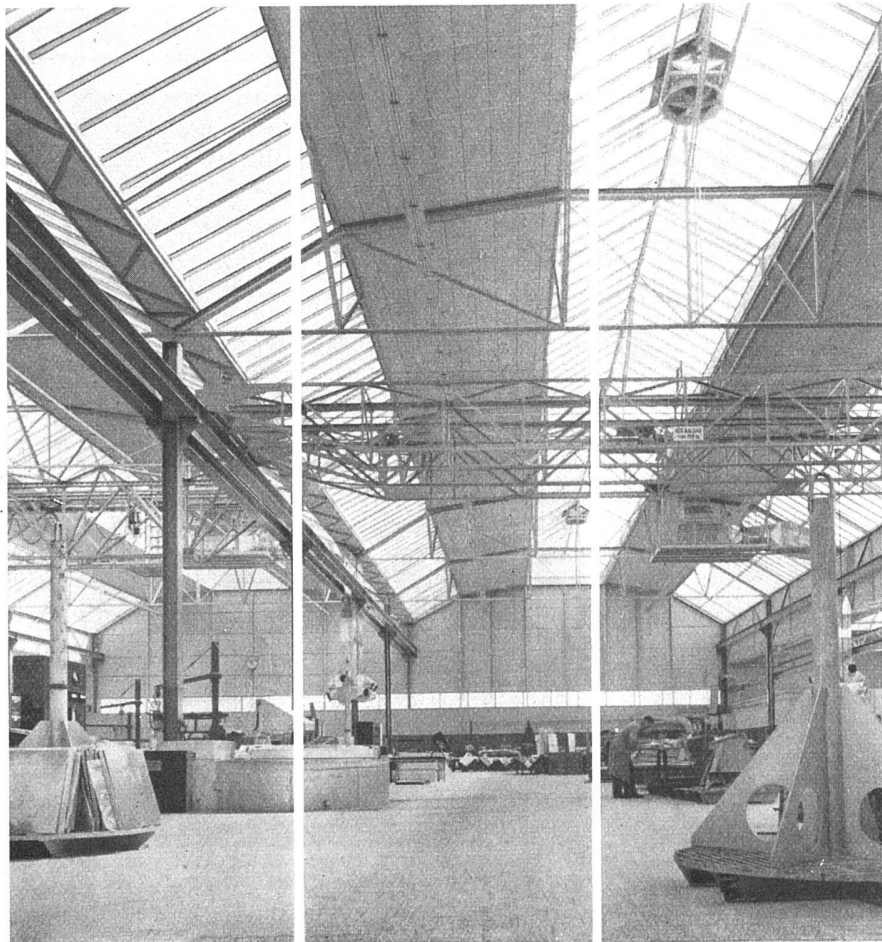

**Walzwerk
Aluminium AG
Menziken**

Fassadenverkleidung:
Durisol-Aussen-
wandplatten, vertikal,
10 cm stark

Decken: Durisol-Isolier-
platten, 8 cm stark

Rinnen: Durisol-Dach-
platten, 8 cm stark

Architekten:

Suter & Suter, Basel
Ingenieure für

Eisenbeton:

Schubert & Schwar-
zenbach, Zürich

Stahl: A. Wildberger,
Schaffhausen

DURISOL AG für Leichtbaustoffe Dietikon/ZH

Durisol