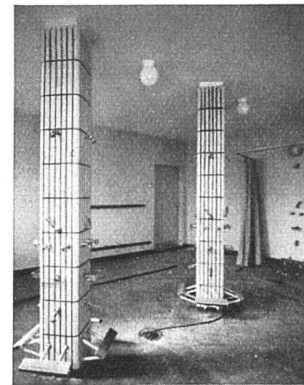

Was auch immer Ihr Problem sein wird – ein behaglicher Wohnraum, ein heiteres Kinderzimmer, ein ansprechender Arbeitsraum; oder aber Läden, Büros, öffentliche Gebäude – ein mit MARLEY-AT-Platten versehener Boden bringt eine ideale und auch preislich vorteilhafte Lösung.

*Ausführliche Auskünfte über den MARLEY-Verlegeservice erhalten Sie durch:*

**THE MARLEY FLOOR TILE CO. LTD.**

*"Cock of the Walk"*

**(Zurich Branch)**

Langstraße 231  
(Nähe Limmatplatz)

**Zürich 5**

Telephon (051) 42 32 48

SPENGLER-SANITÄR-DACHDECKER

**GENOSSENSCHAFT  
ZÜRICH**

ZEUGHAUSSTRASSE 43 TELEPHON 23 07 36

Unser Grundsatz seit 45 Jahren:  
**Zuverlässige Arbeit bei vorteilhaften Preisen**

**Sanitäre Installationen:**  
Duschenanlage in einem Schulhaus