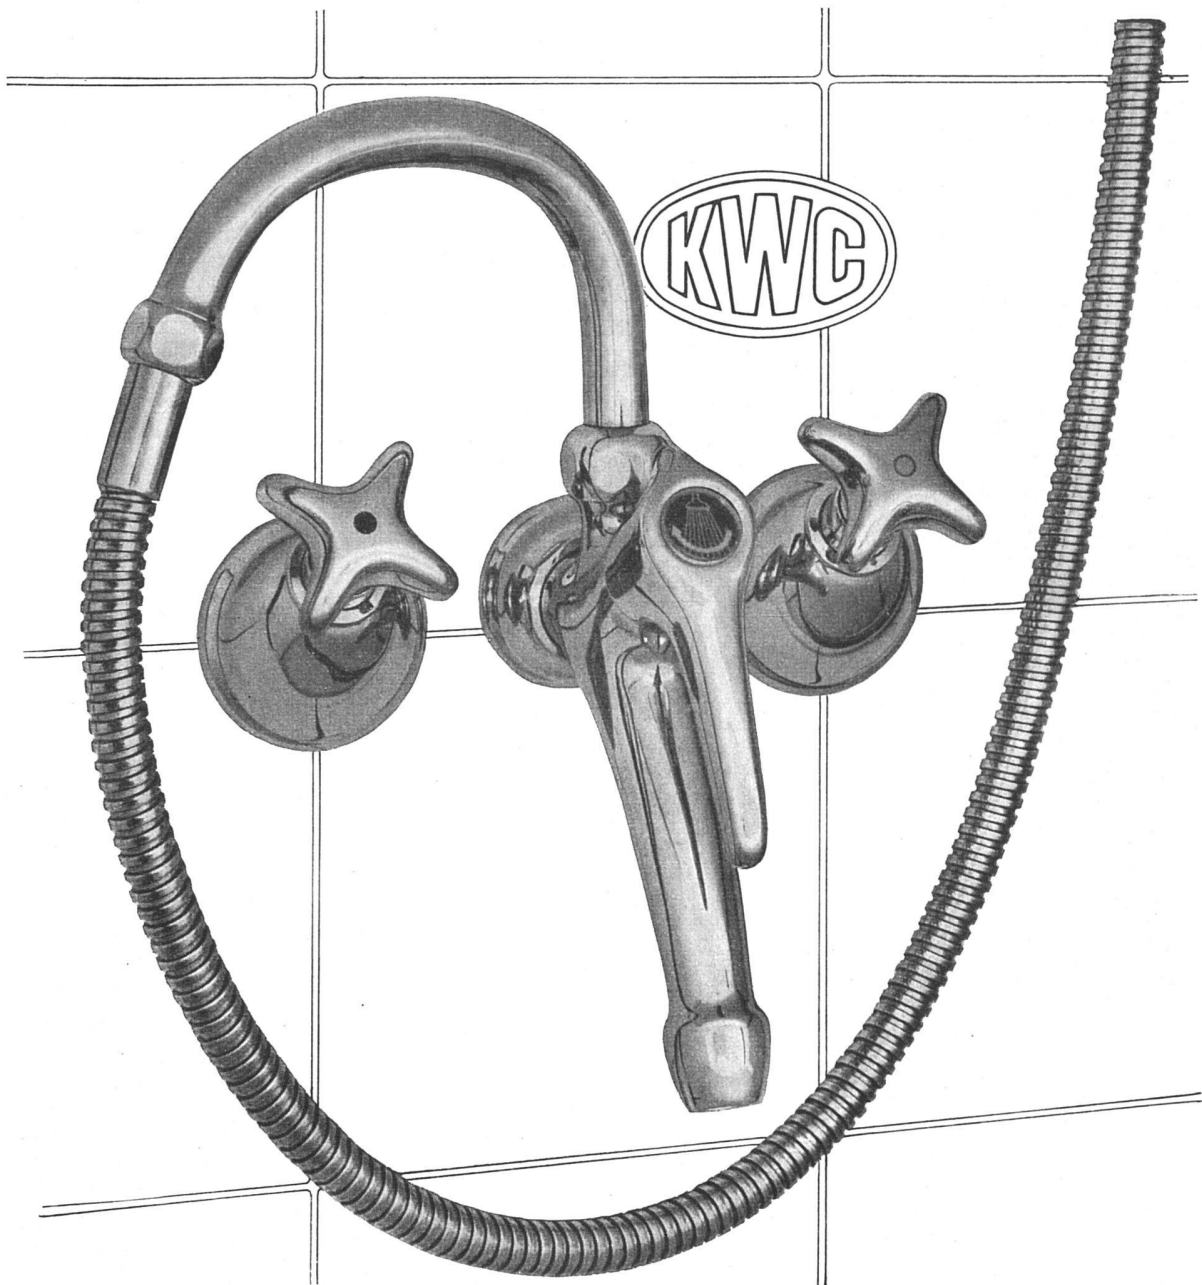

Badebatterie

No. 1740 Neo $\frac{1}{2}$ " und $\frac{3}{4}$ "

No. 1740 Neo Pax $\frac{1}{2}$ " und $\frac{3}{4}$ "

(geräuschlose Ausführung)

Entsprechend der bekannten Badebatterie No. 1720 Neo für Überputz-Montage hat die auch eine neue Unterputz-Badebatterie in der Neo-Ausführung geschaffen.

Vergleichen Sie die neue harmonische Form mit den früheren Modellen der nebenstehend gezeichneten Batterien!