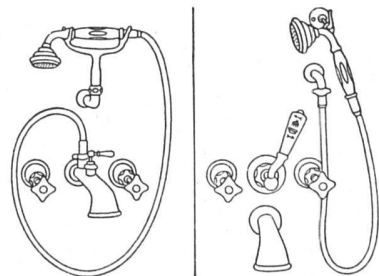

(geräuschlose Ausführung)

Entsprechend der bekannten Badebatterie No. 1720 Neo für Überputz-Montage hat die  auch eine neue Unterputz-Badebatterie in der Neo-Ausführung geschaffen.

Vergleichen Sie die neue harmonische Form mit den früheren Modellen der nebenstehend gezeichneten Batterien!