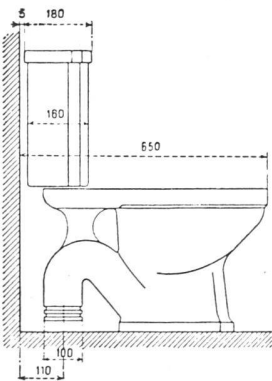

Gefällige Formen

Kasteninhalte ca. 13 1/2 Liter

FF 2064 mit freiliegendem,  
senkrechtem Abgang, mit Wasser-  
anschluß links oder rechts

FF 2065 mit freiliegendem,  
senkrechtem Abgang, mit Wasser-  
anschluß unten links