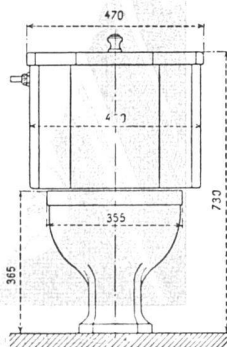

Gefällige Formen

Kasteninhalte ca. 13 1/2 Liter

FF 2064 mit freiliegendem,  
senkrechtem Abgang, mit Wasser-  
anschluß links oder rechts

FF 2065 mit freiliegendem,  
senkrechtem Abgang, mit Wasser-  
anschluß unten links