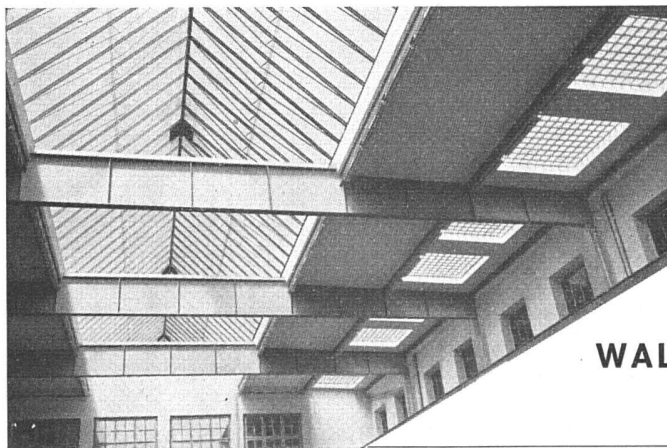

Die REGLA-Kochplatte (ein ELCALOR-Patent)

ist ein wirkliches kleines Wunder der Technik • stufenlos regulierbar wie die Flamme • bei weitem rascher als alle bisherigen gewöhnlichen Schnellplatten • gegen die Risiken der Überhitzung infolge versehentlichen Leergangs automatisch gesichert • merklich sparsamer als gewöhnliche Kochplatten.

Wählen Sie aus der Fülle der prachtvollen neuen ELCALOR-Herde das für Sie passende Modell:

Von oben nach unten: Haushaltherd Modell V • Kühlschrank-Kochherd-Kombination • Kombiherd für Holz und Elektrisch • Neuer Herrschaftsherd für höchste Ansprüche.

ELCALOR AG AARAU

Telephon (064) 23691