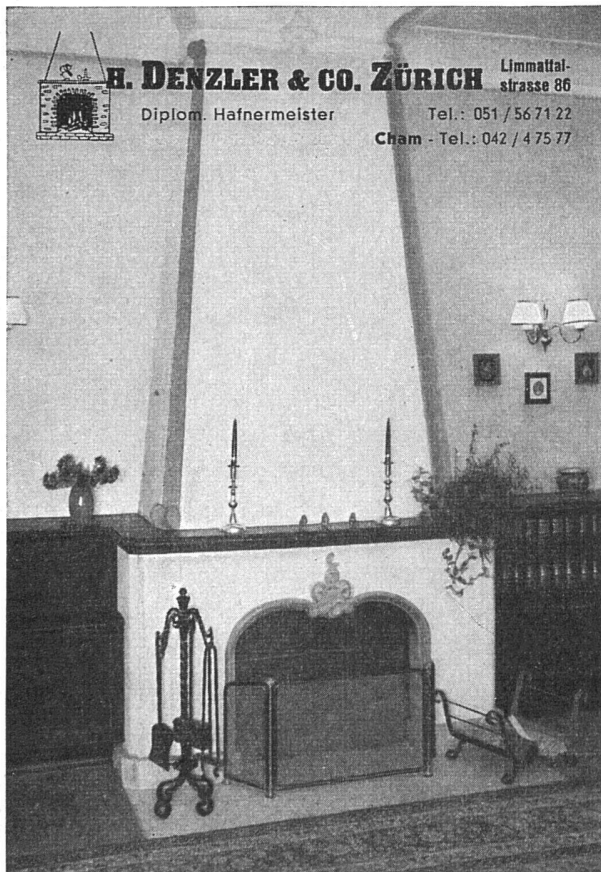

H. DENZLER & CO. ZÜRICH

Diplom. Hafnermeister

Limmat-
strasse 86

Tel.: 051 / 56 71 22

Cham - Tel.: 042 / 4 75 77