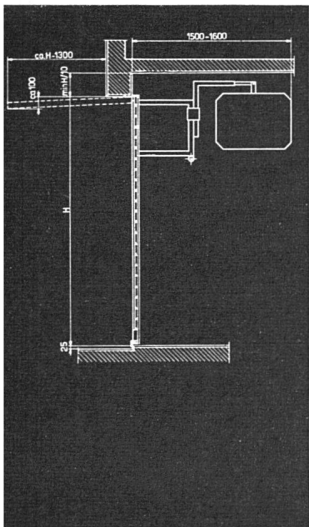

GC Kipptor das geräuschlose Garagetor

Geilinger & Co. Winterthur