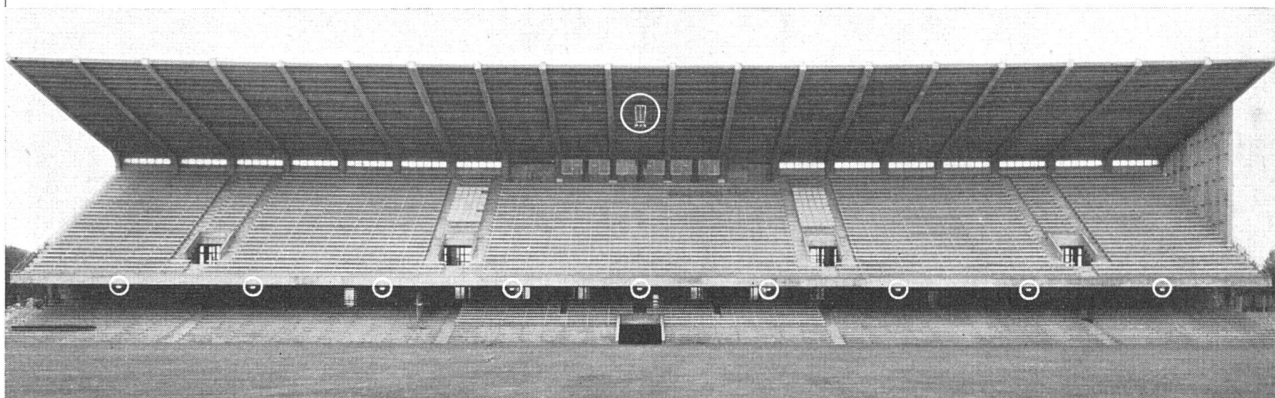

ROLLADEN - JALOUSIEN - KIPPTORE - SONNENSTOREN - ROLLWÄNDE

SIEMENS - LAUTSPRECHERANLAGE

im Stadion St. Jakob, Basel (Fassungsvermögen: 60000)

zeichnet sich aus durch:

einwandfreie Silbenverständlichkeit auf allen Plätzen - sehr gute Musikwiedergabe - einfache Bedienung
große Betriebssicherheit