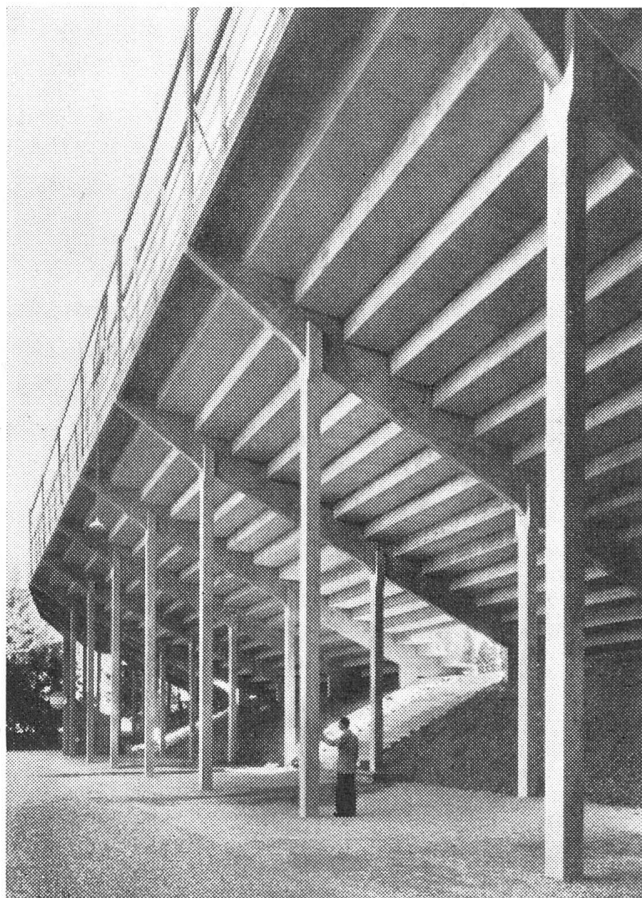

Stehplatztribüne aus vorfabrizierten Betonelementen

RENNBAHN ZÜRICH-OERLIKON

Montagezeit: 8 Arbeitstage

Platz für 2000 Personen

Lieferung der Betonelemente:

Vobag

AG FÜR VORGESPANNTE BETON
ADLISWIL-ZÜRICH

Firma für hochwertige Betonelemente
und Zementwaren