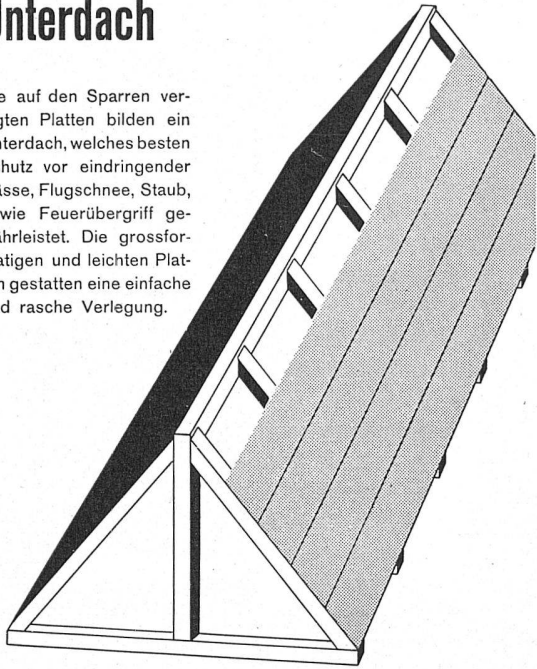

Forster
BELLEVUE/PLATZ
Zürich Tel. 241725

EXPANKO
KORKPARKETT
Alder
PARQUET LIEGE
AT
Platten
Gummibelag

KAUFEN SIE LÖCHER?

DUCTUBE

«DUCTUBE» (Spezial-Gummischlauch), die neueste und rationellste Methode zur Herstellung von Hohlräumen und Kanälen aller Art in Beton. – «DUCTUBE» gibt es in Durchmessern von 19 bis 2000 mm. – Hohlräume für: Hausinstallationen, elektr. Leitungen, Kabelkanäle usw. Kanäle (Sickerleitungen, Kanalisation, Wildbachverbauungen), Warmluftheizung und Luftkonditionierung, Vorspannbeton (Betonverbund mit dem Vorspannkabel). Vorfabrizierte Betonteile. Temperaturmessung, Abwasser und Kühlung von Stauauern, Brückenbau, Transformatorstation, Hauseinführungen usw. Gewichtsverminderung (Bausteine), Schlitzkanäle für Betonstraßen und Fluggpisten. – «DUCTUBE» hat sich seit Jahren in der ganzen Welt praktisch bewährt. Referenzen vorhanden. Verlangen Sie Photos und Anleitung

BROWEBA AG. RIEHEN (BASEL)
GENERALVERTRETUNG DER DUCTUBE LTD. LONDON
GRENZACHERWEG 183 - TELEPHON (061) 9 60 27

Unterdach

Die auf den Sparren verlegten Platten bilden ein Unterdach, welches besten Schutz vor eindringender Nässe, Flugschnee, Staub, sowie Feuerübergriff gewährleistet. Die grossformatigen und leichten Platten gestatten eine einfache und rasche Verlegung.