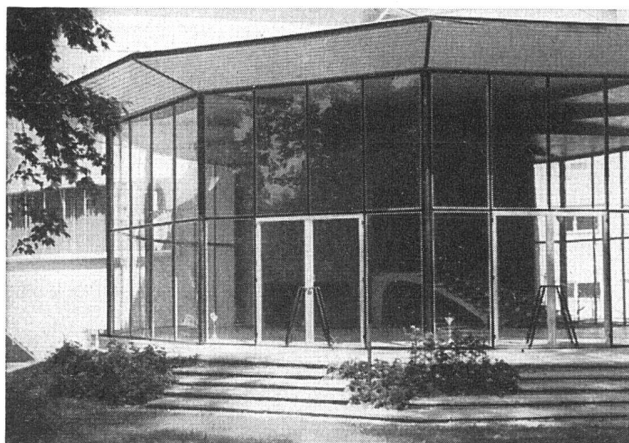

HAMA FUSSBODEN-RIEMEN

astfrei, Riffs, in **Tannen, Eichen und Buchen** sowie **Eschen**
(speziell für Turnhallen) 23 × 108 mm, Längen 1,00–6,60 m.
HAMA-Riemen geschlitzt für Unterlagsboden.

Walter Müller, Hobelwerk, **Auw/AG**
Fritz Brand **AG**, Hobelwerk, **Zollbrück/BE**

Telephon (057) 8 22 08
Telephon (035) 6 74 21

SCHWEIZER BAUBESCHLÄGE

aus hochwertiger Neusilberlegierung
Erstklassige Vernicklung und Verchromung
Große Dauerhaftigkeit
Formschöne Ausführung

INJECTA A.G.

TEUFENTHAL/AARGAU TEL. (064) 38277

INCA

SCHAUFENSTER-ANLAGEN
STAHL-TÜREN UND -TORE
GARAGETORE
STAHLTREPPEN

Gebr. Demuth & Co., Baden

TELEPHON (056) 2 54 44

Ein weiteres Spitzenprodukt

REX THERM

TRIX

Die einbaufertige Kleinküche
als umwälzende Neukonstruktion

Schiesser & Lüthy A.G. Aarau