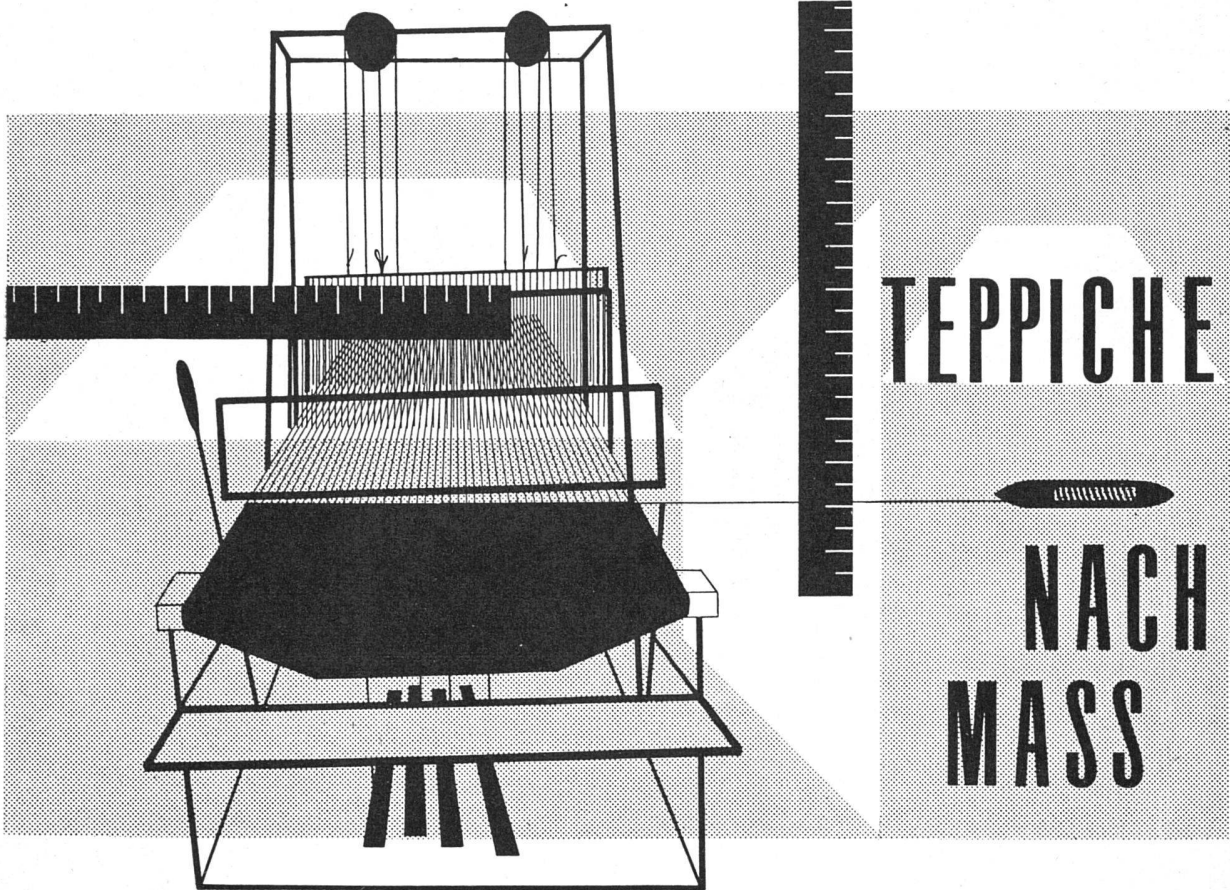

Es ist nicht gleichgültig, wie groß ein Teppich ist. Angemessen wirkt er schöner. Tisca-Teppiche, handgewoben oder handgeknüpft, werden auf Wunsch auch nach Maß, ja sogar nach Entwürfen moderner Künstler oder nach Ihren eigenen Vorlagen, angefertigt.

Lassen Sie sich einmal im guten Teppichgeschäft die anregende Tisca-Kollektion zei-

gen: gediegene Flor- und doppelseitige Handwebteppiche in abgestimmten Naturfarben oder modernen Farbstellungen; Schwedenteppiche in frischem, frohem Kolorit. Alle sind aus prächtiger, widerstandsfähiger Schafwolle hergestellt.

Verlangen Sie den ausführlichen, illustrierten Tisca-Prospekt mit Bezugsquellennachweis.

Tisca erhielt an der Muba
7 Auszeichnungen
«Die gute Form 1954»

Tisca-Teppiche

handgeknüpft
und
handgewoben