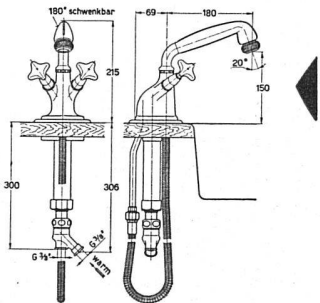

DRUM SEIT JE - JRG!

JRG-LIGU NR. 1230

Einloch-Spültisch-Mischbatterie mit ausziehbarer Handbrause und umstellbarem Brausekopf für Strahl und Brause, Rotguß, mit austauschbaren Bronze-Schraubsitzen und Anschluß-T-Stück.