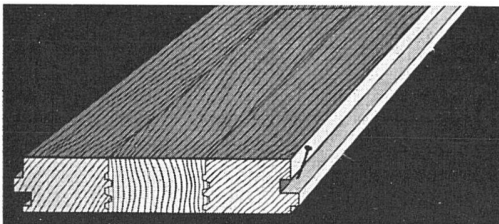

J. & R. GUNZENHAUSER AG • SISSACH

METALLGIESSEREI - TELEPHON (061) 744 71/72/73 - ARMATURENFABRIK

HAMA FUSSBODEN-RIEMEN

astfrei, Riffs, in **Tannen, Eichen und Buchen** sowie **Eschen**
(speziell für Turnhallen) 23 × 108 mm, Längen 1,00–6,60 m.
HAMA-Riemen geschlitzt für Unterlagsboden.