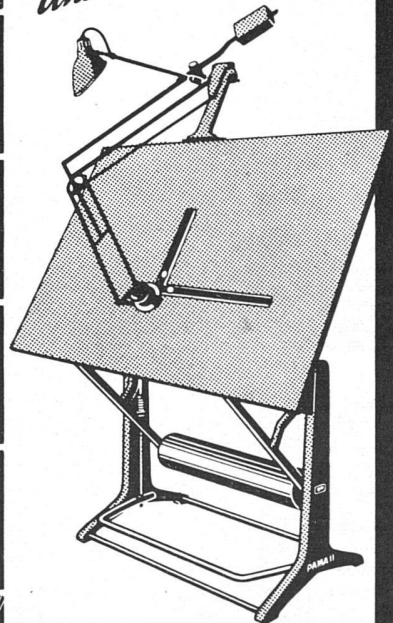

*Beste Qualität
Unschlagbar im Preis!*