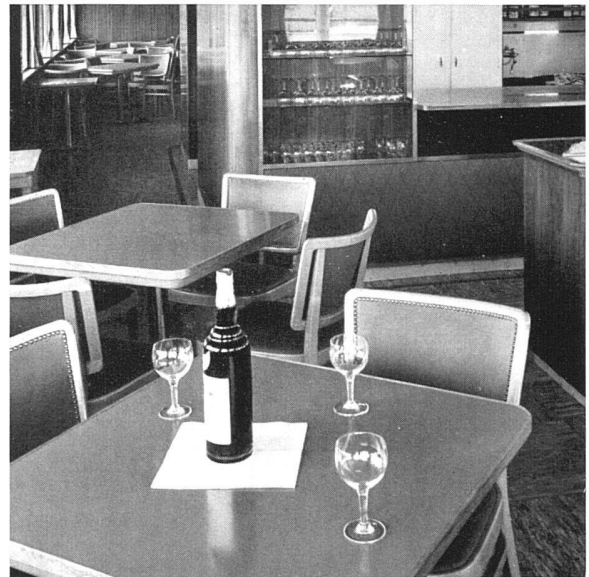

Stamm & Co., Eglisau, Tel. (051) 96 32 22

◀ Polsterüberzüge aus Stamoid im «kleinen Konferenzzimmer» der Mineralquelle Eglisau AG.

lichtecht

kältebeständig

wärmebeständig

Im schmucken Restaurant I. Klasse des Motorschiffes «Linth» wurden Stühle und Buffetwand mit Stamoid überzogen. ▶

wetterfest

abwaschbar

preisgünst

◀ Stamoid-überzogene Stühle in der Wartehalle des Flughafens Kloten, wo dieses schöne Material ausgiebige Verwendung fand.

...une fenêtre ouverte sur le progrès...

Lumière maximum
Aération rationnelle
store protégé entre les verres
fermeture étanche
nettoyage simplifié