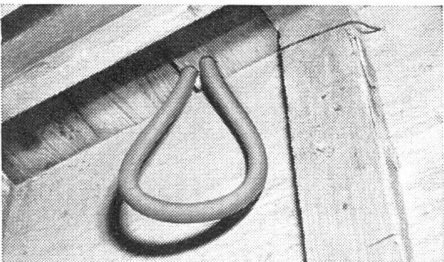

Leichtmetallfenster

*Beste Qualität
Unschlagbar im Preis!*

GRAB & WILDI AG
ZÜRICH und URDORF

Fabrik kaufm. und technischer
Büromöbel, Messgeräte

Baulinoleum

Der richtige Bodenbelag ?

Nur der Fachmann mit reicher Auswahl und jahrelanger Erfahrung in einwandfreiem Verlegen kann Sie über Bodenbeläge gut beraten. FORSTER führt erstklassige in- und ausländische Spezial-Produkte und kennt ihre Eigenschaften und Vorteile in jeder Hinsicht. Bevor Sie sich zu einem Bodenbelag entschließen, prüfen Sie bei uns die verschiedenen Fabrikate. Bei FORSTER finden Sie das Richtige!

Forster
BELLEVUE/PLATZ
Zürich Tel. 241725

EXPANKO
KORKPARKETT
Alder
PARQUET LIEGE
AT
Platten
Gummibelag

KAUFEN SIE LÖCHER?

DUCTUBE

«DUCTUBE» (Spezial-Gummischlauch), die neueste und rationellste Methode zur Herstellung von Hohlräumen und Kanälen aller Art in Beton. – «DUCTUBE» gibt es in Durchmessern von 19 bis 2000 mm. – Hohlräume für: Hausinstallationen, elektr. Leitungen, Kabelkanäle usw. Kanäle (Sickerleitungen, Kanalisation, Wildbachverbauungen), Warmluftheizung und Luftkonditionierung, Vorspannbeton (Betonverbund mit dem Vorspannkabel). Vorfabrizierte Betonteile. Temperaturmessung, Abwasser und Kühlung von Stauauern, Brückenbau, Transformatorstation, Hauseinführungen usw. Gewichtsverminderung (Bausteine), Schlitzkanäle für Betonstraßen und Fluggpisten. – «DUCTUBE» hat sich seit Jahren in der ganzen Welt praktisch bewährt. Referenzen vorhanden. Verlangen Sie Photos und Anleitung