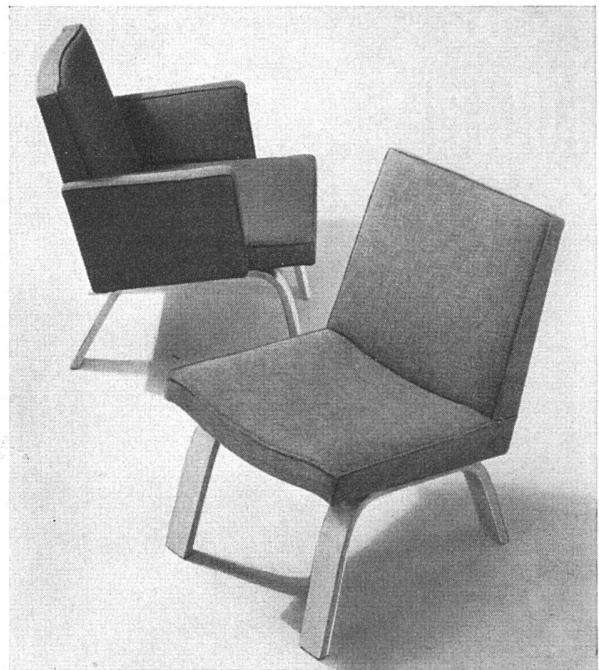

Fauteuil

Entw. Hans Bellmann SWB

Fr. 196.- ohne

Armlehnen (exkl. Stoff)

Fr. 260.- mit

Verkauf durch die einschl. Möbelfirmen

BERNER & CO. HUNZENSCHWIL AG

**Gebr.
Tuchs Schmid AG
Frauenfeld und
Zürich**