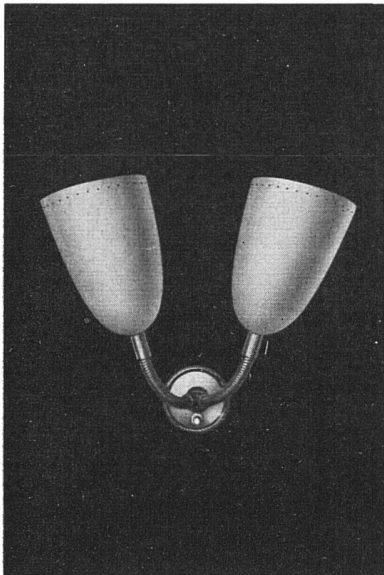

**Neuzeitliche
Wandlampen**

4442 Como Ø 10,5 cm
Wandlampe, Reflektoren Aluminium weiß gespritzt, mit Zierlöchern, Armatur Messing poliert, Rohr flexibel.

4442 A
Luxusausführung, Reflektoren Messingfarbig eloxiert.

Zu beziehen durch Elektro-Fachgeschäfte

Gegr. 1921

ALFRED R. MÜLLER, BASEL 7

INH.: FRAU LÉONIE MÜLLER

AMBA Beleuchtungskörper- und Metallwarenfabrik / Fabrique de lustrerie en métal
Hammerstraße 142 Telephon (061) 323350