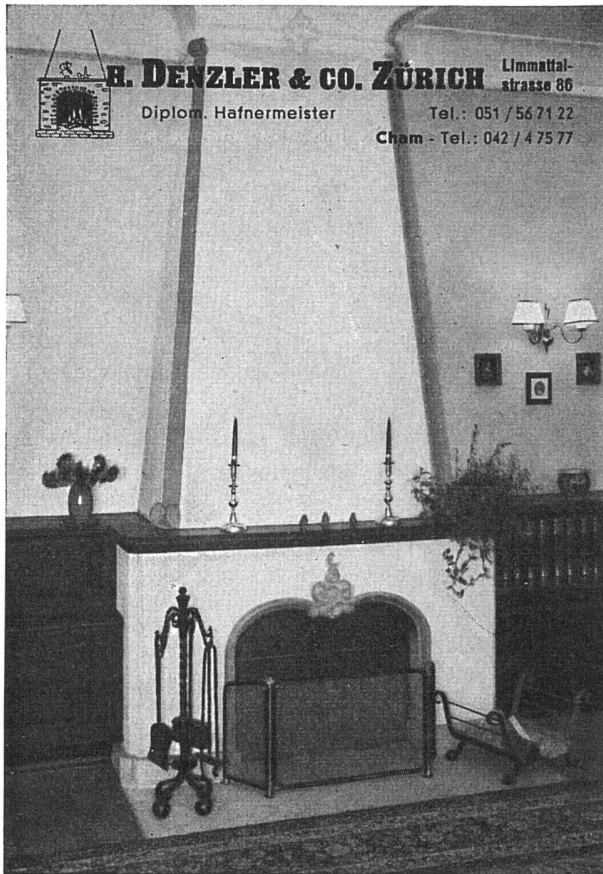

FARBEN UND LACKE
für die
INSTANDHALTUNG
Ihrer Werkhallen und Arbeitsräume

Technische Beratung

VERNICOLOR AG.
LACK- UND FARBENFABRIK MEILEN

BESCHLÄGE FABRIKATION EISENWAREN WERKZEUGE

1050 M 1050 MZ

Messing polierte oder brünierte Übersteckhülsen, passend für normale Fischbänder, wirken besonders gediegen. Sie lassen sich sehr gut auch erst nachträglich anbringen. Verlangen Sie bitte unsere bemusterte Offerte.

Wir sind Spezialisten für feine Qualitäts-Beschläge

DANNER & CO. A.G., BASEL I
Telefon (061) 22 36 44

PASSAT
der neue **Krefft** Zimmerofen

mit Kaminrohrkanal im Feuerraum
heizt schneller und ist sparsamer

Generalvertretung

FERROTECHNIK AG BASEL

Holbeinstrasse 21

Telephon (061) 22 91 53