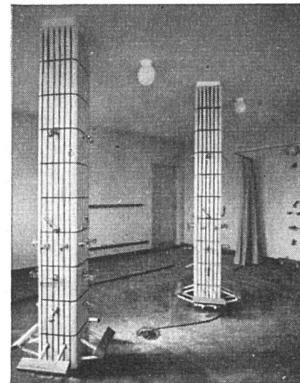

Kluge Hausfrauen wissen das bequeme Arbeiten mit der
vollautomatischen Waschmaschine

zu schätzen. Sie wäscht einwandfrei und schonend, kocht, spült und schwingt, wie man es besser nicht wünschen kann. Die gediegene Form, die übersichtliche Anordnung des Programmschalters und die einfache Beschickung durch die frontal angebrachte Einfülltüre werden speziell begeistert begrüßt. – Die gleiche Maschine wird auch als Halbautomat hergestellt.

Für die Qualität bürgt der Name WYSS

Gebrüder Wyss, Büron LU

Waschmaschinenfabrik

Telephon (045) 5 66 19

SPENGLER-SANITÄR-DACHDECKER

**GENOSSENSCHAFT
ZÜRICH**

ZEUGHAUSSTRASSE 43 TELEPHON 23 07 36

Unser Grundsatz seit 45 Jahren:

Zuverlässige Arbeit bei vorteilhaften Preisen

Sanitäre Installationen:
Duschenanlage in einem Schulhaus

Spenglerarbeit: Blechdach (Kupfer)

Dachdeckerarbeit: Ausschnitt aus einem Ziegeldach