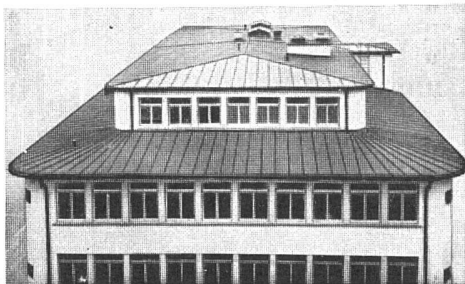

Spenglerarbeit: Blechdach (Kupfer)