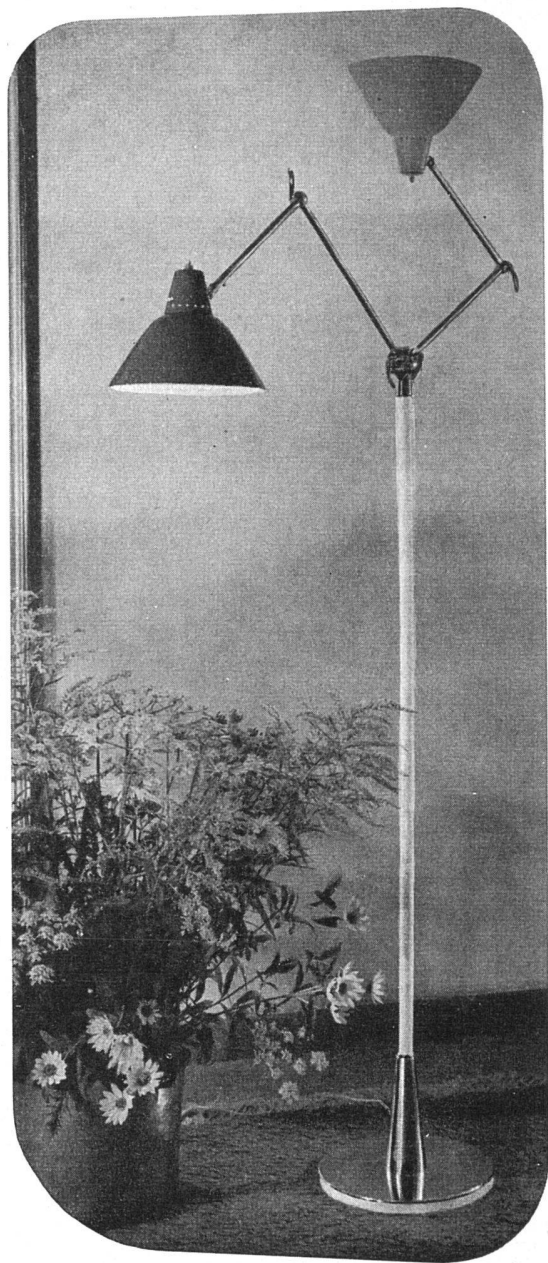

Diese elegante Ständerlampe ist ein Modell aus unserer Kollektion moderner Beleuchtungskörper. Mit verstellbaren Reflektoren versehen, eignet sie sich ausgezeichnet für Ihr Musikzimmer.

Besichtigen Sie bitte die reiche Auswahl in unseren neu eingerichteten Ausstellungsräumen an der Ecke Sihlstraße / Nüscherlerstraße.