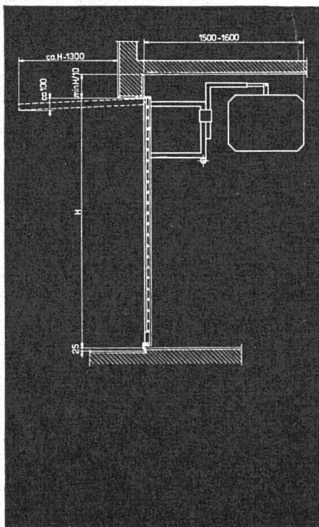

GC Kipptor das geräuschlose Garagetor

Geilinger & Co. Winterthur