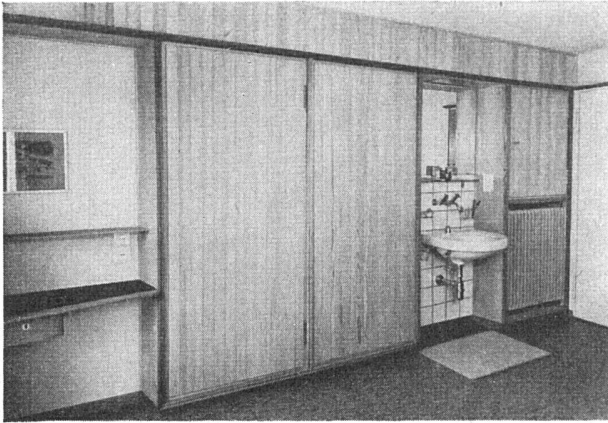

UMBAUTEN
NEUBAUTEN
INNENAUSBAU
LADENEINRICHTUNGEN

**Schreinerei-Genossenschaft
Zürich**   Telephon 33 77 85 - Grubenstraße 27