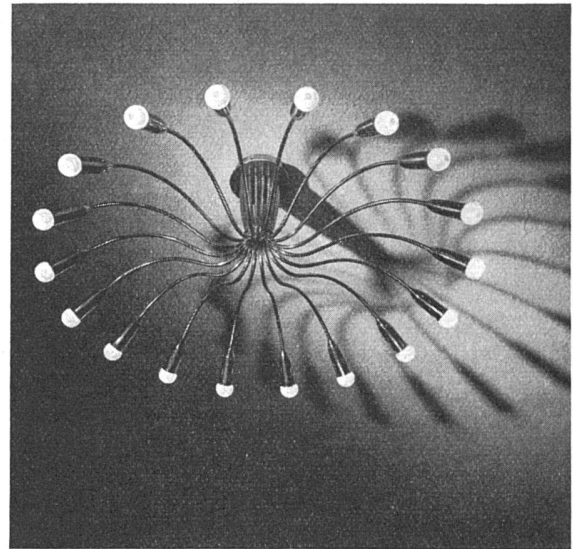

MINIMAX
modernste Feuer-
Lösch-Apparate
zur erfolgreichen
Brandbekämpfung
in jedem Gebäude

MINIMAX A.G. ZÜRICH 8
Mühlebachstr. 36/38 Tel. (051) 34 36 30/31

♀ Paul Eberth U.G. Zürich

BELEUCHTUNGSKÖRPER

Bärengasse 25 / Talstraße 43

Telephon 051 / 25 67 43

Warnung

In der letzten Zeit werden phantastische Zahlen herumgeboten über die Brennstoffersparnisse bei Deckenheizungen. Die Praxis hat jedoch in vielen Fällen bewiesen, daß nicht einmal die theoretisch errechneten Zahlen über Brennstoffersparnisse der Wirklichkeit standhalten. Es hat sich herausgestellt, daß in vielen Fällen die Deckenheizung **mehr** Betriebskosten verursacht als eine Zentralheizung mit Radiatoren. Sicher und unbestritten aber ist, daß eine gute Deckenheizung in der Erstellung mindestens 20 % mehr kostet und daß sie sich rasch wechselnden Außentemperaturen nicht anzupassen vermag. Da eine Zentralheizung nicht wie ein Damenhut ausgewechselt werden kann, so seien Interessenten vor leichtfertigen Behauptungen gewarnt. Eine Deckenheizung sollte nur einer Firma zur Ausführung übergeben werden, die die Wahrheit ihrer Behauptungen durch ihre finanzielle Stärke zu garantieren vermag.

IDEAL-Standard AG DULLIKEN

Zugänglich für einen guten Wink?

Wenn ja,

dann für die nächste Küchen-, Waschküchen- oder Badezimmerdecke, für Plafonds oder Hängedecken bei Groß- und Industriebauten

«ALPHA»-Schilfrabitz