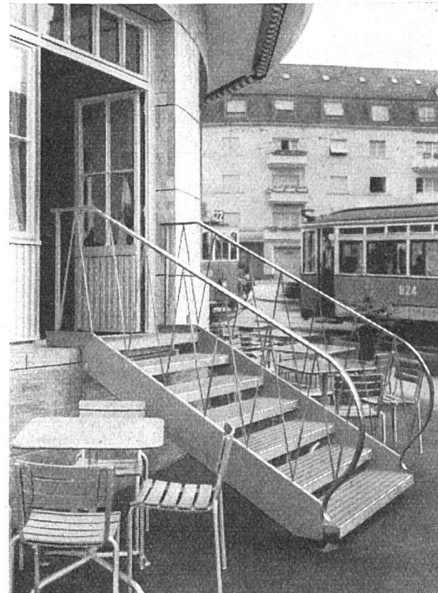

H. WOLFERMANN-NÄGELI Eisen- und Metallbau

Mürtschenstr.-Albulastr. 16 Zürich 9/48 Tel. 051 52 44 12

Schaufensteranlagen - Schalteranlagen - Hauseingangspartien - Fenster für Büro- und Fabrikbauten in Eisen und Metall - Eisenkonstruktionen - Bauschlosserarbeiten - Apparatebau - Garagetüren - Sonnenstorenanlagen - Eigenes Konstruktionsbüro - Beratung und Kostenvoranschläge unverbindlich