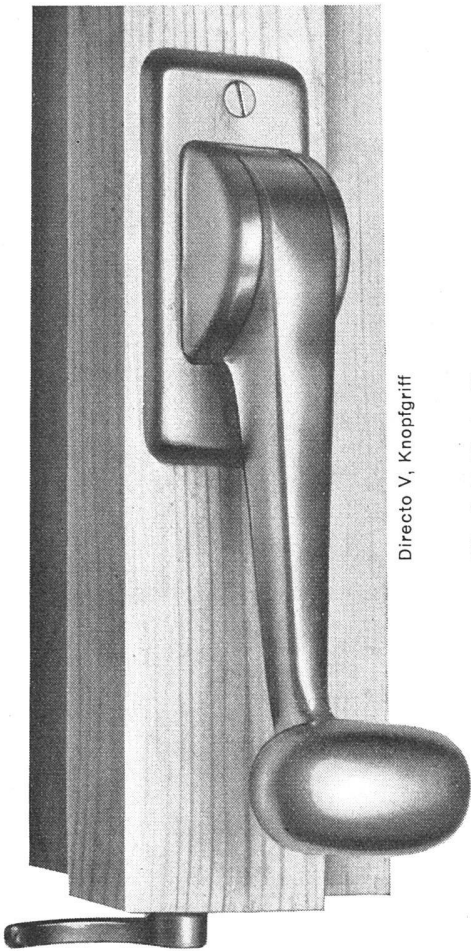

Directo V, Knopfgriff

Directo V, Flachgriff

KOLLER

Neuer patentierter
DIRECTO-
 Espagnolette-Verschluß
 Modell 1954
 25% preisgünstiger
 50% Einbauersparnis
 sofort lieferbar

Neben normalen Oberlicht- und Gruppen-
 öffner-Anlagen fabrizieren wir auch Spe-
 zialöffner in jeder nur denkbaren Bewe-
 gungsart. Verlangen Sie unser Angebot.