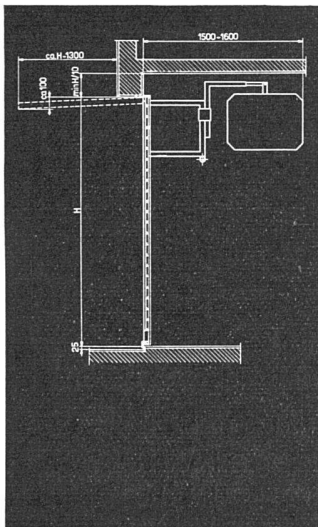

GC Kiptor das geräuschlose Garagetor

Geilinger & Co. Winterthur