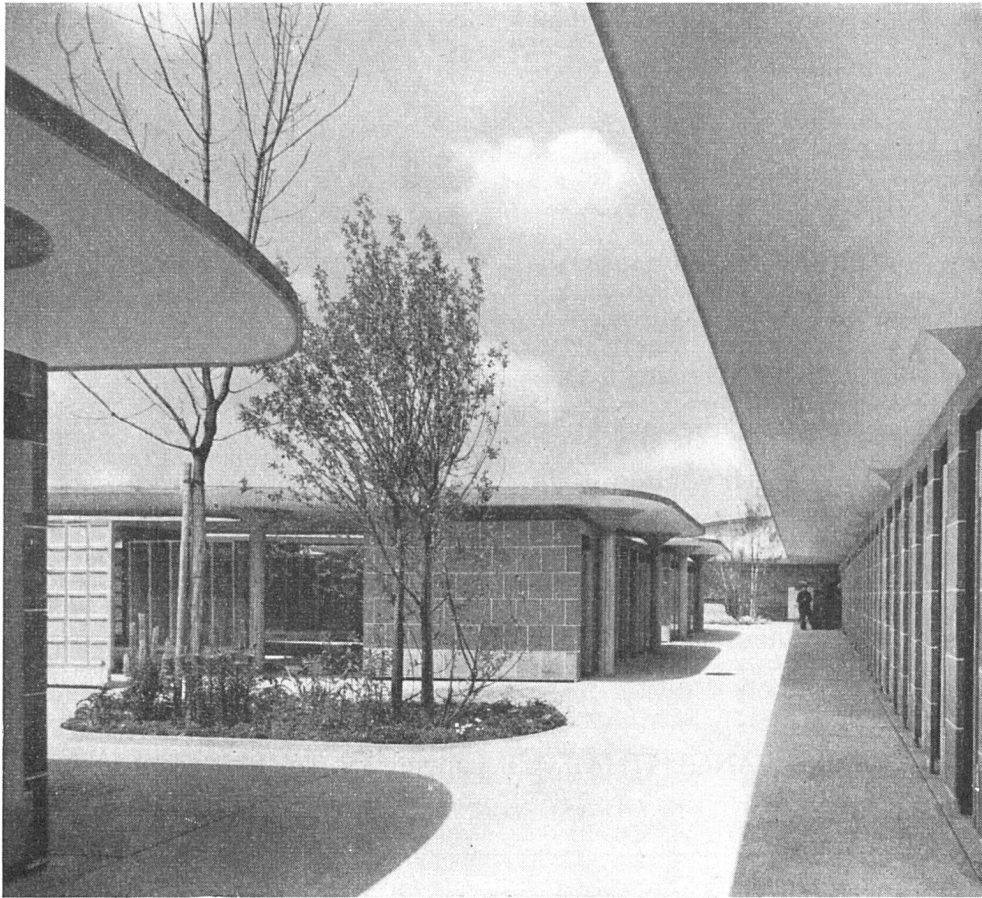

Schwimmbad «Allenmoos»

PLASTIMENT

bewirkt im Beton höhere Festigkeiten, höhere Dichtigkeit, bessere Haftung an den Armierungseisen, besseren Verband in den Arbeitsfugen sowie schönere Sichtflächen

PLASTOCRETE

verbindet die Vorteile des PLASTIMENTES mit den Eigenschaften der Lufteinführung. Es bewirkt im speziellen: leicht verarbeitbaren Beton von hoher Wasserdichtigkeit und höheren Festigkeiten.

Kaspar Winkler & Co.

Fabrik für chemische Baustoffe Telephon 525343 Zürich 48
Techn. Büro Bern Tel. (031) 907 73 Bureau techn. Lausanne Tél. (021) 26 08 13