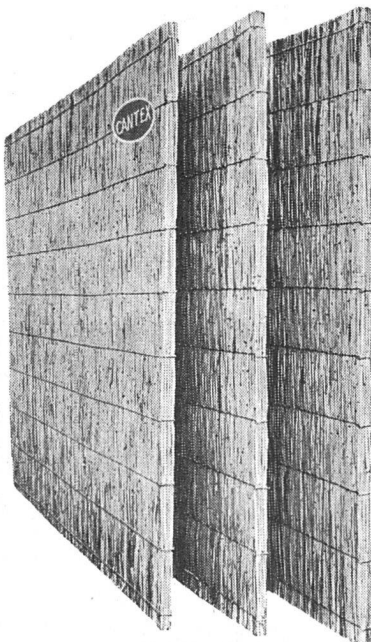

Prospekt durch

**HOLZKONSERVIERUNG A.G.
ZOFINGEN**

Tel. 062 / 810 46 und 810 71

Winterthur UNFALL

Schweizerische Unfallversicherungs-Gesellschaft in Winterthur

**Wir leisten Kaution
an Ihrer Stelle
durch unsere**

Baugarantie-Versicherung

Auskunft und Offerten
durch unsere Geschäftsstellen

«CANTEX» gepreßte Schilfrohmatten ein hervorragendes Isoliermaterial

Wärmeleitzahl: 0,047

Großformat:
200 x 150 cm

rein Schweizer Fabrikat