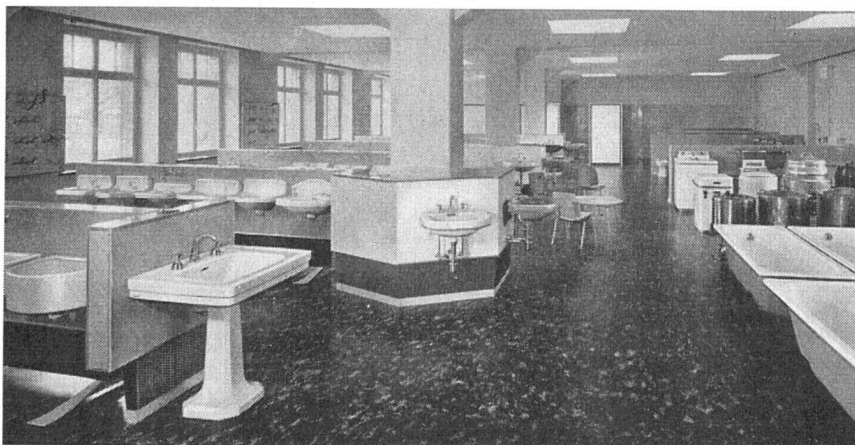

BELCO

**SANITÄRE APPARATE
WEISS UND FARBIG**

(Aufnahme aus unserer Ausstellung)

belco

Sanitäre Apparate AG. Zürich
Stauffacherquai 42, Tel. (051) 23 86 60

Besser isolieren
mit

ZELLENBETON

Kleines Gewicht
300 kg/m³
Wärmeleitzahl
0,06-0,07
Vorteilhaft im Preis