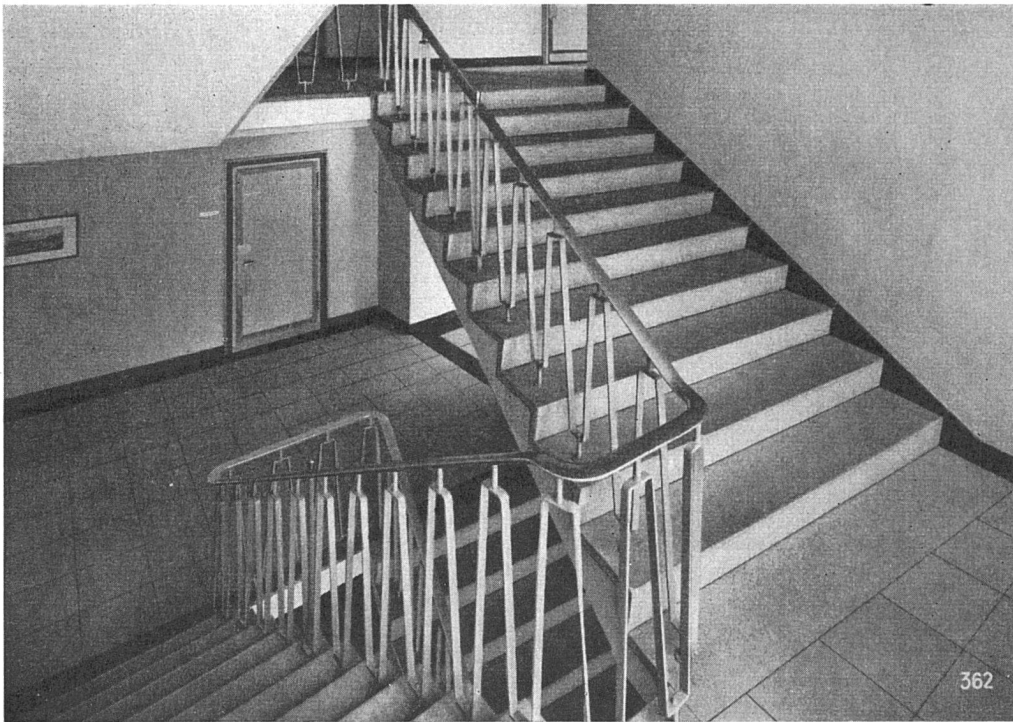

**STANGE:** Aus blank gezogenem Profilstahl 8x7 mm St. 37.11 mit angewalzter Fläche. Haken und Mitnehmer werden über dieses Profil gesteckt.

Bezug durch den Fachhandel

**Schlossfabrik Schänis**

WILH. SCHULTE K. G., SCHÄNIS/SG