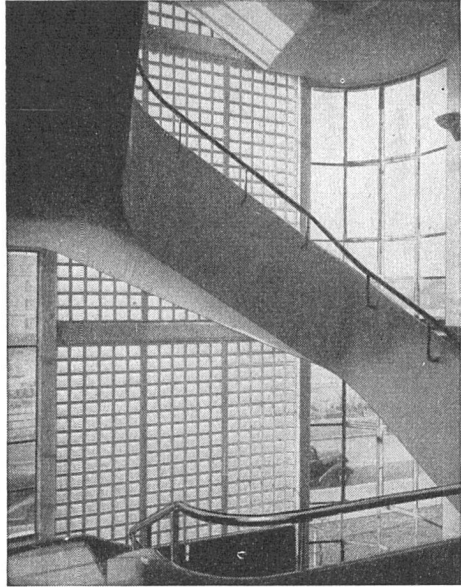

Walther & Müller Glasbau AG Bern

Telephon (031) 2 49 12

**Glasbausteine – begeh- und befahrbare
Glasbeton-Oberlichter**

Schön und dauerhaft bauen mit

Edelputz

In allen Farben und Körnungen für Fassaden
und Innenausbau erhältlich.

Wir beraten Sie gerne und stehen immer
mit Gratismustern zu Ihrer Verfügung.

Hans Zimmerli

Mineralmahlwerk AG Zürich 9/48

Hohlstraße 500   Telephon (051) 521016

QUIET MAY