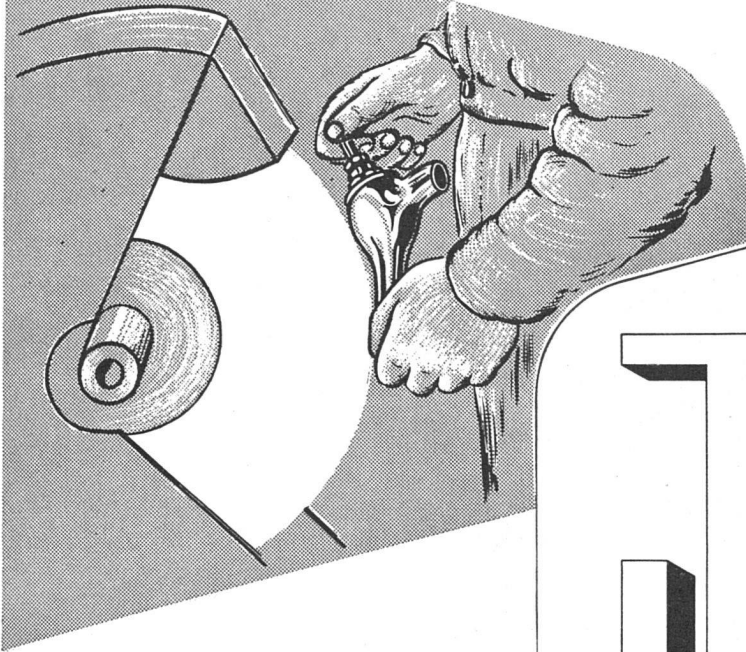

der Polierer

gibt den zusammengebauten Armaturen den sogenannten letzten Schliff. Hochglanzpoliert gelangen sie dann in die Spedition.

JRG