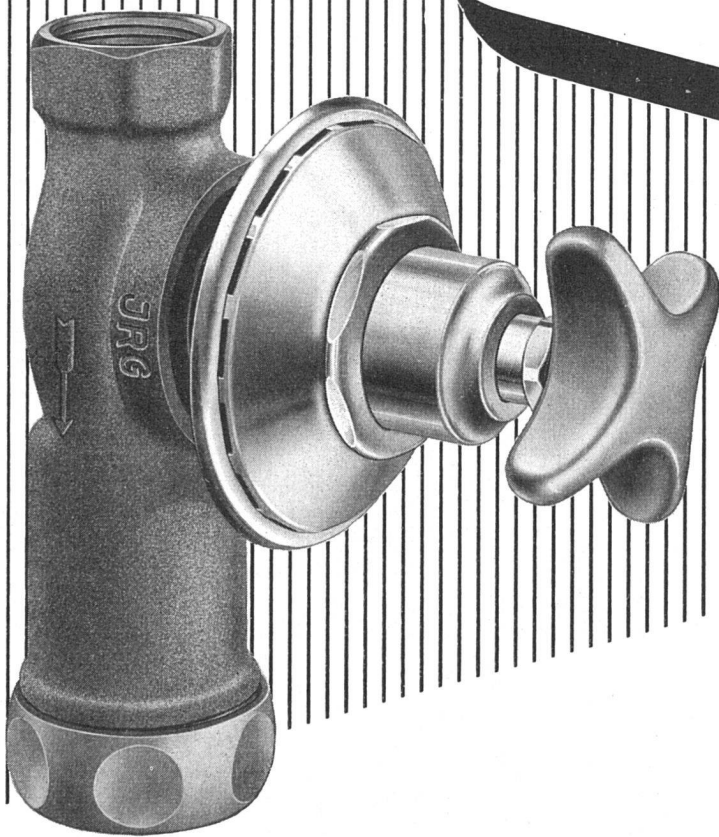

der Polierer

gibt den zusammengebauten Armaturen den sogenannten letzten Schliff. Hochglanzpoliert gelangen sie dann in die Spedition.

JRG

**Unterputz - Spülventil
Nr. 843**

Messing, mit auswechselbarem Bronze-Schraub-sitz, verstellbarer Rosette, loser Mutter für lötfreien Anschluß des normalen Bleirohres.