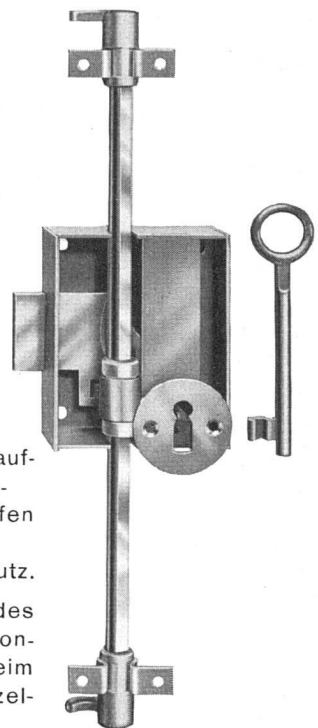

**Espagnolette-Schrankschlösser**

⊕ PATENT 184 828

«Perfekt» No. 1250, 1251 mittelschwer  
«Piccolo» No. 1255, 1256 leicht

**VORTEILE:**

**1**

rechts und links verwendbar.

**2**

Verstellbar für jede Türhöhe. Stangen in fixen Längen zum Abschneiden auf die genaue Türhöhe in der Werkstatt.