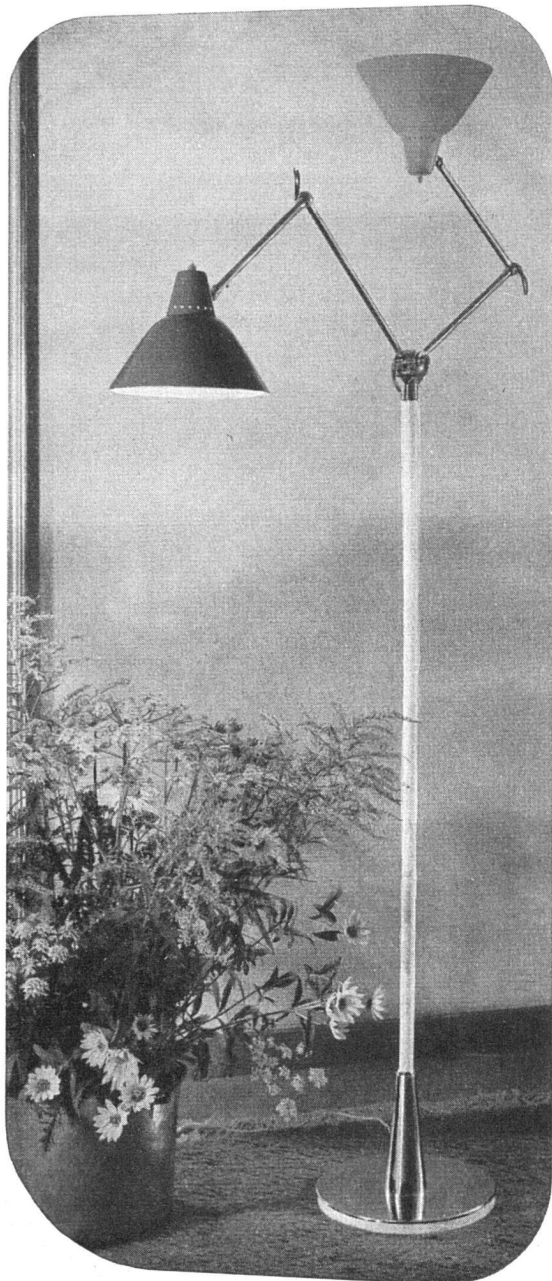

Diese elegante Ständerlampe ist ein Modell aus unserer Kollektion moderner Beleuchtungskörper. Mit verstellbaren Reflektoren versehen, eignet sie sich ausgezeichnet für Ihr Musikzimmer.

Besichtigen Sie bitte die reiche Auswahl in unseren neueingerichteten Ausstellungsräumen an der Sihlstrasse / Nüscherstrasse.