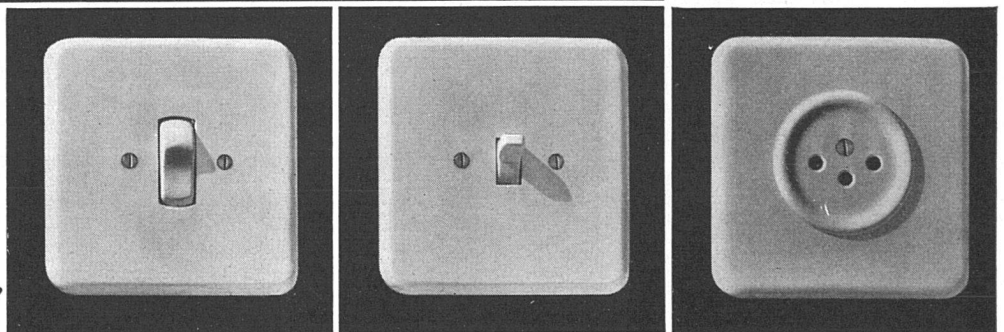

Sperrotex die isolierende Wand- und
Deckenverkleidungsplatte

WILH. GACHNANG, WALD / ZH - Telephon (055) 3 11 49

Bild: Kino Orient, Zürich

Neuzeitliche Schalter und Steckdosen für Unterputzmontage
Adolf Feller AG. Horgen, Fabrik elektrischer Apparate

Feller