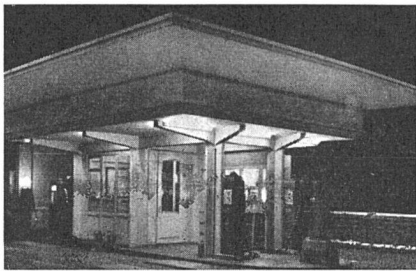

KARL GYSIN & CO BASEL
FABRIK TECHNISCHER LEUCHTEN
LOTHINGERSTRASSE 30 TELEPHON (061) 23 78 64

Leuchten für jeden Zweck