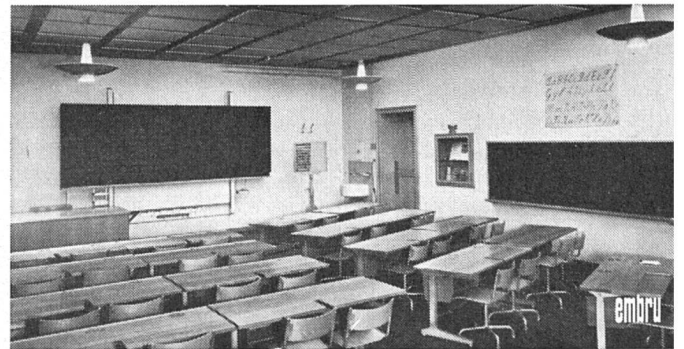

Telephon (055) 23311

embru

6