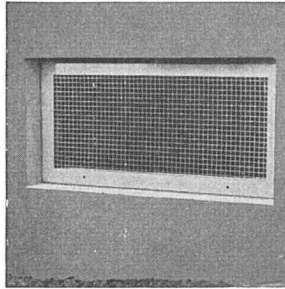

norm Kellerfenster