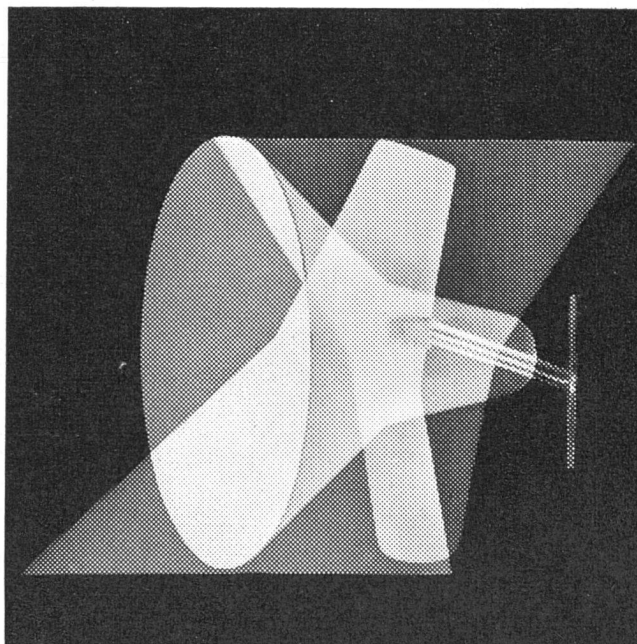

**AUGUST BELZ GOLDACH (SG)**  
Telephon (071) 4 13 71

HORGEN-GLARUS

Stuhl Mod. Nr. 842  
SWB-Auszeichnung «Die gute Form 1954»

**AG. Möbelfabrik Horgen-Glarus**  
Glarus

Telephon (058) 5 20 91

21.542 Wandleuchte, Messing matt mit Reflektor weiß gespritzt. Erhältlich  
in allen Fachgeschäften.  
B. A. G.-Erzeugnisse werden in Fachkreisen des In- und Auslandes,  
dank ihrer neuzeitlichen und lichttechnisch zweckentsprechenden Gestal-  
tung, hoch geschätzt.  
Ausstellungs- und Verkaufsräume: Stampfenbachstraße 15, Zürich