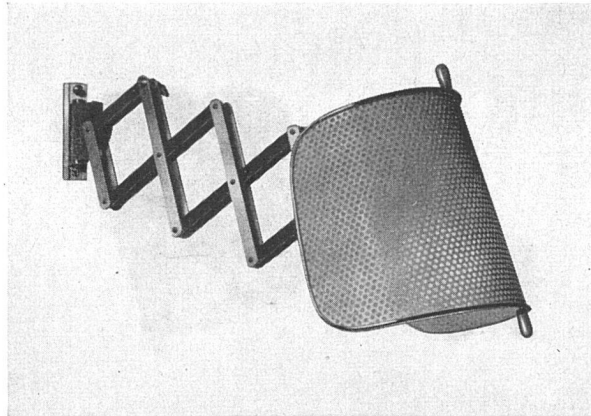

Neuzeitliche Leselampe

überall anwendbar

6794 P Scherenwandarm, Messing matt, mit Schirm perforiert, weiß, crème oder andersfarbig gespritzt, mit Metallrand Messing poliert, neig- und ausziehbar 45 cm, **ausklinkbar**, mit 2 Wandplatten und Zwischenschalter.

Gegr. 1921

Verkauf durch Elektro-Fachgeschäfte

ALFRED R. MÜLLER, BASEL 7

INH.: FRAU LÉONIE MÜLLER

AMBA Beleuchtungskörper- und Metallwarenfabrik / Fabrique de lustrierie en métal
Hammerstraße 142   Telephon (061) 323350

Winterthur UNFALL

Schweizerische Unfallversicherungs-Gesellschaft in Winterthur

Wir leisten Kaution

an Ihrer Stelle

durch unsere

Baugarantie-Versicherung

Auskunft und Offerten

durch unsere Geschäftsstellen

**Türschoner
aus
Celluloid**

SCHLUND & CO

Celluloidwarenfabrik

ZÜRICH-ALTSTETTEN