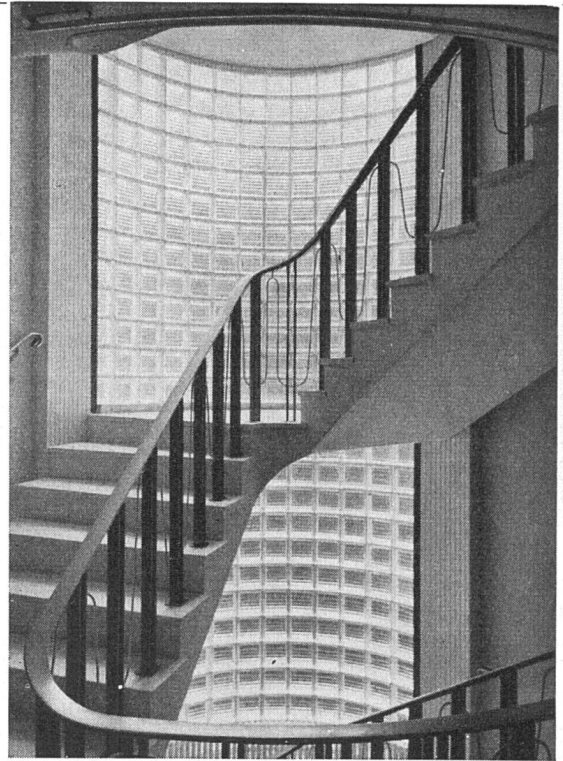

Moderner GLAS-BETONBAU

begeh- und befahrbare Oberlichter und Wände

Quendoz, Erne & Cie., Zürich 5

Hardturmstraße 131, Telephon (051) 42 17 30

In 12 mm Stärke
entspricht sie
der Isolierfähigkeit
einer 200 mm dicken

Backsteinmauer:

griso-tex

die schweizerische
Holzfaserplatte
von schönster Struktur