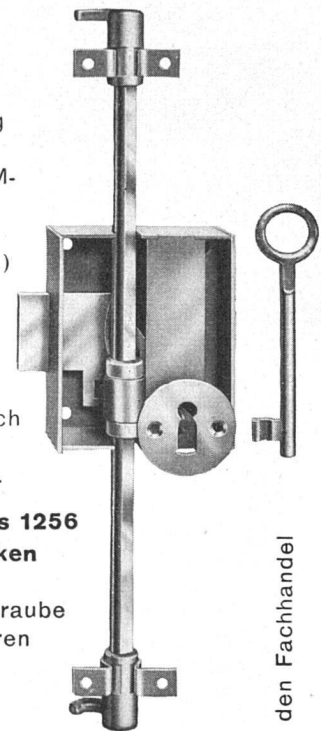

## Espagnolette-Schrankschlösser

⊕ PATENT 184 828

«Perfekt» No. 1250, 1251 mittelschwer  
«Piccolo» No. 1255, 1256 leicht

### VORTEILE:

**3**

Schlüssel mit Rundring aus **einem** Stück, +GF+-Temperguss, VSM-Norm No. 10692. (Schlüsselform passt auch zu Möbelschloss.)

**4**

Verschliesst dreifach, kein Verziehen der Türe, in der Mitte durch Riegel, oben und unten durch Endhaken.

**Schlösser No. 1250 bis 1256 mit den neuen Endhaken zum Aufstecken!**

Keine Befestigungsschraube nötig, Klöbli mit kürzeren Dornen.

**STANGE:** Aus blank gezogenem Profilstahl 8x7 mm St. 37.11 mit angewalzter Fläche. Haken und Mitnehmer werden über dieses Profil gesteckt.