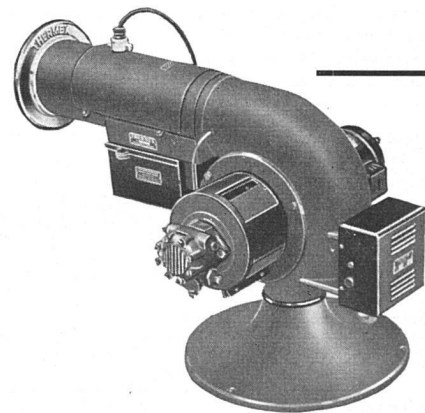

THERMEX

Automatischer Ölburner 25 – 650 000 WE/h – 25-jährige Erfahrung
Bestandteile von Weltruf

Ein SCHWEIZER Produkt von absoluter Sicherheit – Ein Jahr Garantie

THERMATIC Warmluftgenerator von großer Leistung, besonders geeignet für großen Rauminhalt – Schweizer Brenner Thermex, 50–500 000 WE/h

Alle diese Apparate werden vor Verlassen unserer Werkstätten genauestens kontrolliert