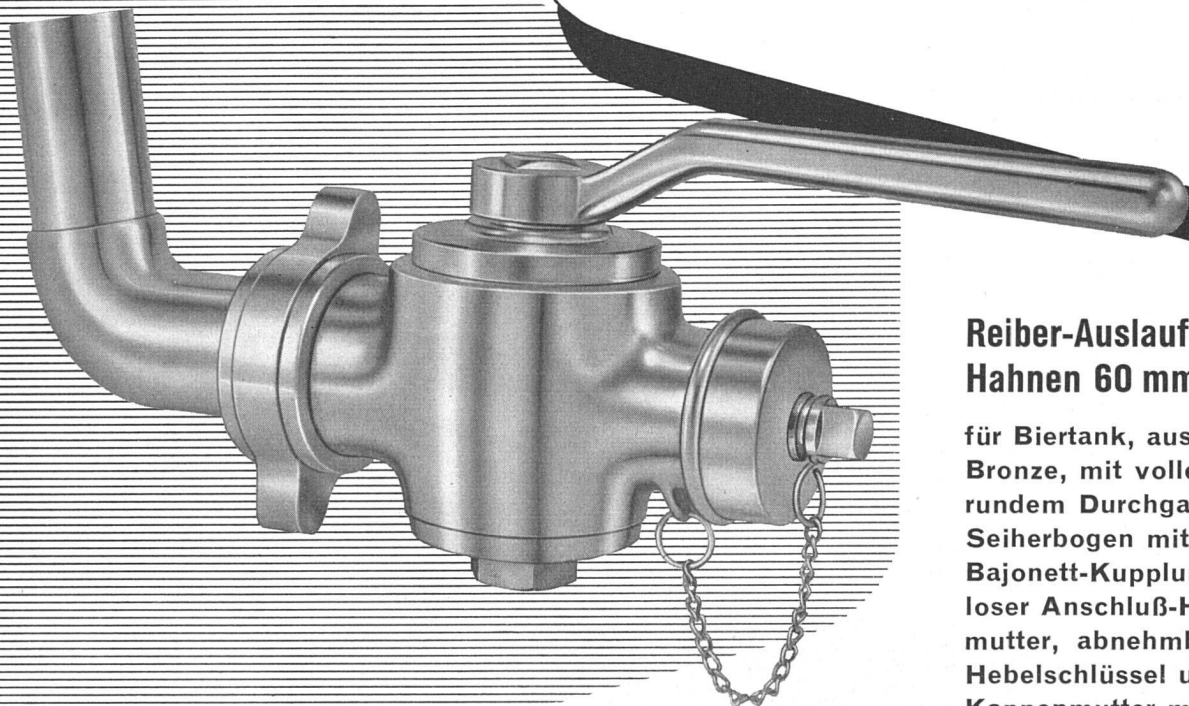

J R G

Reiber-Auslauf- Hahnen 60 mm I.W.

für Biertank, aus Bronze, mit vollem rundem Durchgang, Seiherbogen mit Bajonett-Kupplung, loser Anschluß-Hebelmutter, abnehmbarem Hebelschlüssel und Kappenmutter mit Kette am Gehäuse befestigt.