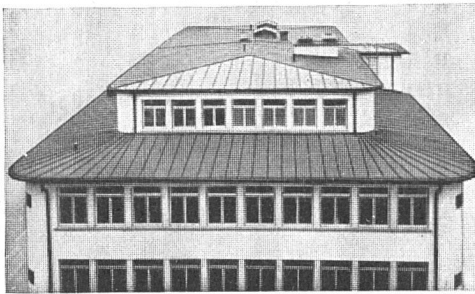

Spenglerarbeit: Blechdach (Kupfer)