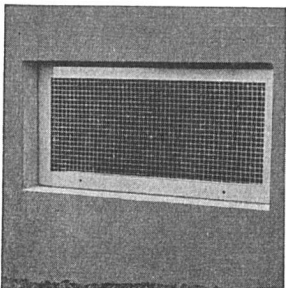

norm Kellerfenster