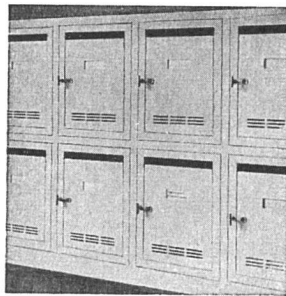

norm

gesetzlich geschützt

Bauteile

norm Brief- und Milchkasten