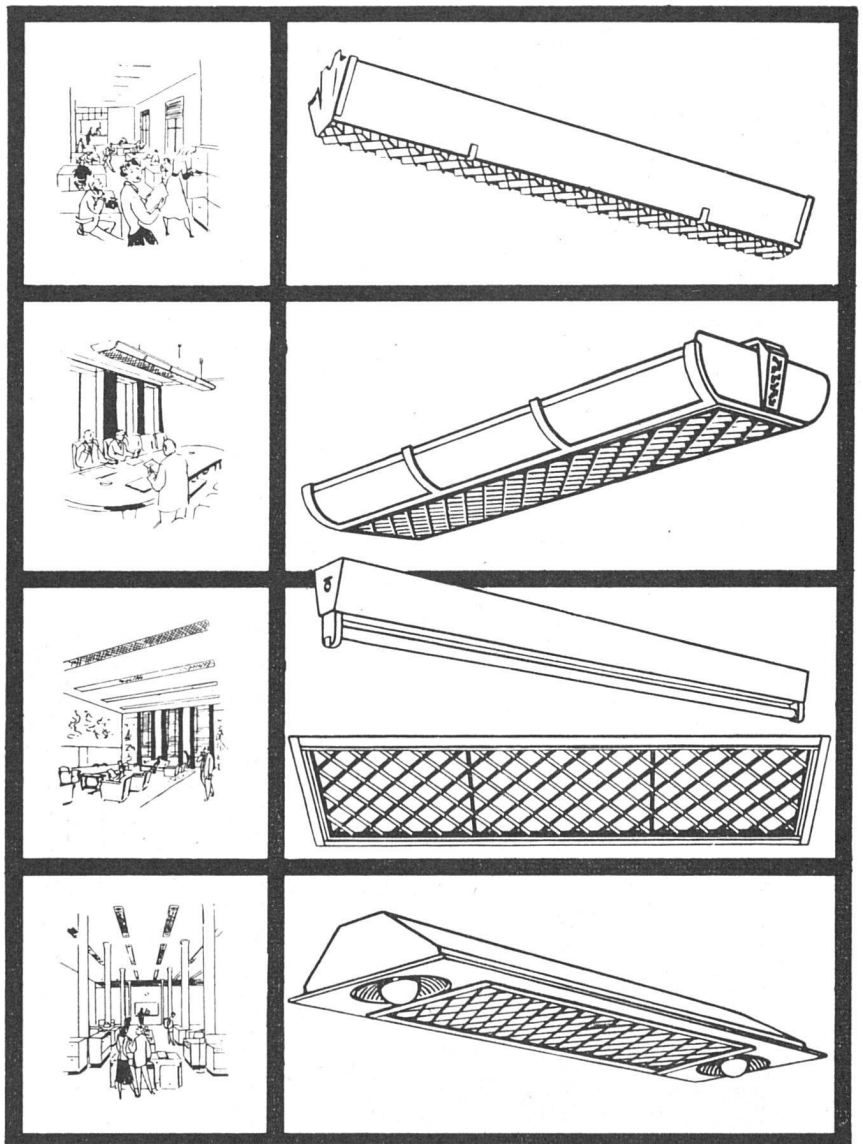

Wir garantieren für unsere Fluoreszenzlampen eine sehr lange Lebensdauer