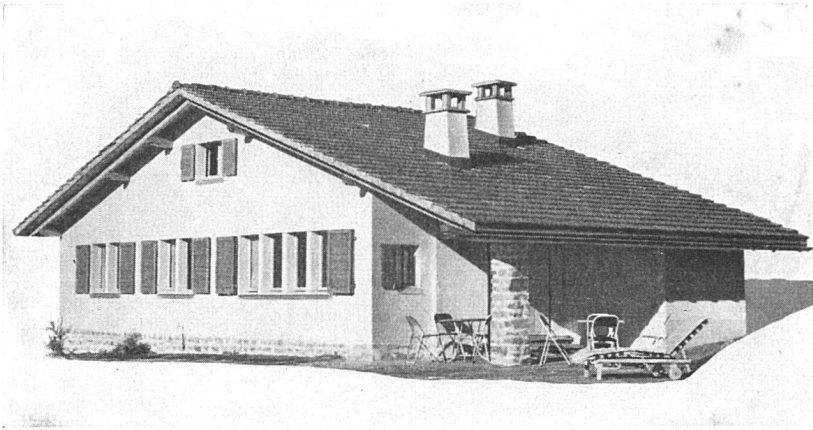

Wir bauen in allen Gegenden der Schweiz größere und kleinere

Ferienhäuser

Die Bauten werden von uns fixfertig möbliert. Sie können die Häuser heute besichtigen,

kaufen oder **mieten**

und schon morgen einziehen und Ihre Ferien genießen!

ALTORFER AG, WALD ZH

Schreinerei und Möbelfabrik
Telephon (055) 3 14 10

Der zuverlässige und leistungsfähige

Feuerschutz

Zweckentsprechende **Handfeuerlöcher** für jeden Bedarf.
Vom Schweizerischen Feuerwehverein begutachtet und zum Verkauf zugelassen

Generalvertretung: **Adolf Leutwyler, Zug**
Chamerstraße 79 - Tel. (042) 41747

Schaufensteranlagen

mit pat. Sessa-Profilen in Anticorodal und Bronze

Stahlbauteile Sessa-Norm.

Briefkasten Kellerfenster Schuhkratzroste

Luftschutz-Stahlbauteile Sessa-Norm.

Notausstiege Schutzraumtüren

Fensterschutzdeckel

J. SESSLER, METALLBAU

Zürich Hegibachstraße 52 Telefon 34 04 35

CUENI

NATURSTEIN MARMOR

CUENI + CIE. AG. LAUFEN (Jura)

Telephon 061 / 7 90 77

Für das Flachdach

beziehen Sie Teerdachpappe, teerfreie Dachpappe «Beccoid», Asphaltisolierplatte «Beccoplast» mit Juteeinlage, Klebemassen durch

Beck & Cie., Pieterlen

Fachmännische Beratung