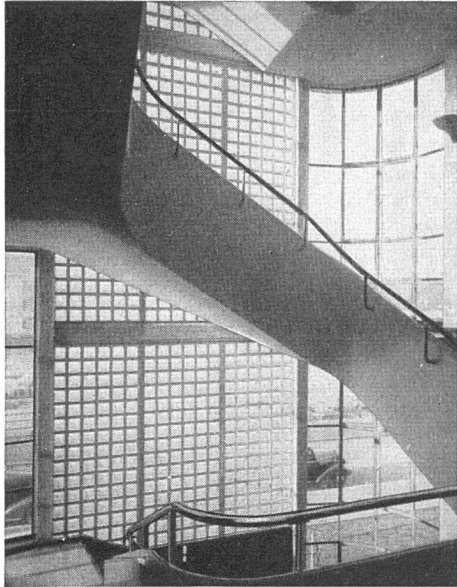

Walther & Müller Glasbau AG Bern

Telephon (031) 2 49 12

Glasbausteine – begeh- und befahrbare
Glasbeton-Oberlichter