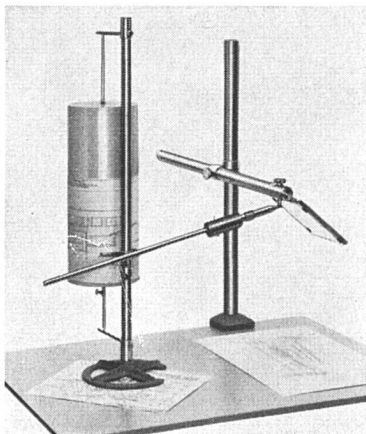

A. Bangerter + Cie

AG | SA

Lyss

Zementwaren + Bausteinwerke

Tel. (032) 8 41 23

Fabrique de produits en ciment

Forster-Perspektiv-Automat

Neu! Der Apparat zur direkten Herstellung zentralperspektivischer Bilder aus Grund- und Aufriß. Gänzlich neue Lösung des Problems. Arbeitet verblüffend schnell. Keine Hilfslinien, keine Maßablesung, keine Beschränkung auf Formate. Überträgt auch jede beliebige Kurve in die Perspektive. Geringer Platzbedarf. Günstiger Preis. Verlangen Sie Prospekte oder unverbindliche Vorführung.