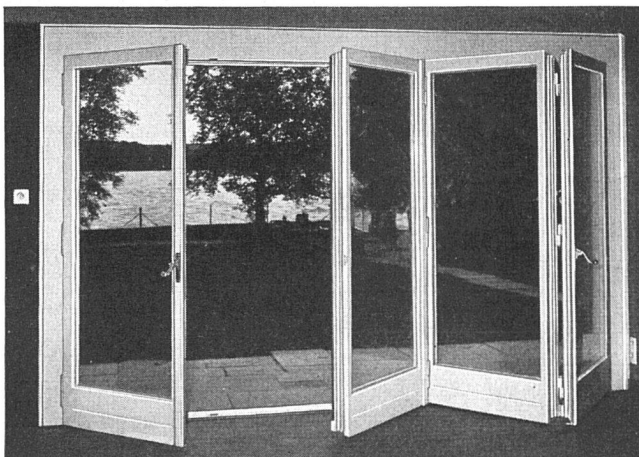

Architektur-Modelle, Reliefe
ALTDORF (Uri) Tel. 855

Freien Blick in die Natur, Licht, Luft und Sonne

durch Falttüren und -fenster nach Syst. «Tlach» mit USM-Patentbeschlägen Nr. 240

Besichtigen Sie unsere Modelle in der Schweizer Baumuster-Zentrale, Talstraße 9, Zürich