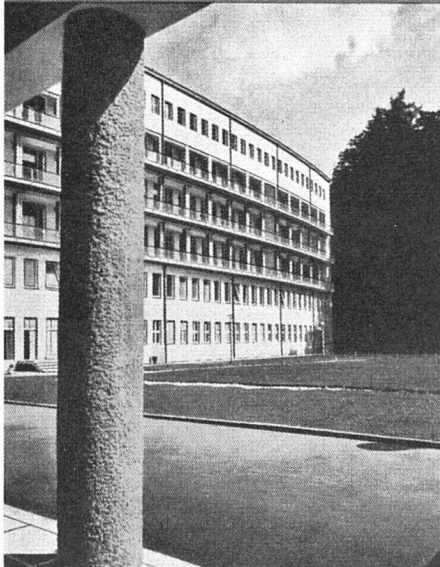

Deutsche BAU Zeitschrift

Fachblatt für Entwurf und Ausführung

HEFT
9
SEPT 1954

INHALT

VERLAGSSTELLE GÜTERSLOH

Fachblatt für Entwurf und Ausführung

Schriftleitung: Architekt Martin Mittag und Dr.-Ing. habil.
Hanns Frommhold

Jährlich 12 Hefte. Format DIN A 4. Mindestens 72 Seiten.
Im Abonnement monatlich Fr. 3.60 zuzüglich Fr. —.20 Zu-
stellgebühr. Einzelheft Fr. 4.20

**Die DEUTSCHE BAUZEITSCHRIFT unterrichtet
über alle Fachgebiete des Bauwesens im In- und
Ausland.**

AUS DEM INHALT:

Heft 3/53 Wohnhochhäuser in Basel. Von Martin Mittag.

Heft 9/53 Altstadtanierung i. Zürich. Von G. Balsler, Zürich

Heft 5/54 Wettbewerb zum Neubau eines Stadions in Zü-
rich. Von G. Balsler, Zürich

Heft 7/54 Appartementhaus an der Hammerstraße in Zü-
rich. Von W. Stücheli, Zürich

Heft 9/54 Kantonsspital und Schwesternheim in Zürich.
Von G. Balsler, Zürich

**Heft 10/54 Tagungsheft anlässlich der Dreiländer-
Holztagung 1954 vom 20.-25. September
in Luzern und Biel**

P r o b e h e f t a u f W u n s c h

Alleinvertreib für die Schweiz:

Elite-Verlagsbuchhandlung · Küsnacht/ZH · Kirchstraße 1

C. BERTELSMANN GÜTERSLOH