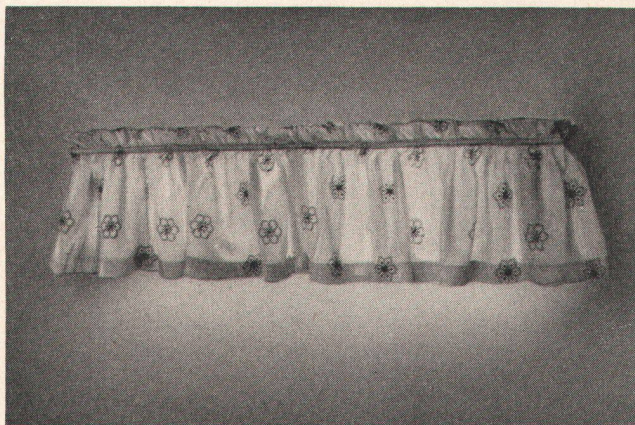

# HOVALTHERM

**Schwing-  
flügel-  
beschlag  
AERO WS 1**

mit den un-  
übertroffenen  
Vorteilen

Verlangen Sie  
Vorführung

**Rudolf Geiser AG.**  
**LANGENTHAL**

BAUBESCHLÄGE · TEL. (063) 225 55

Nr. 87.231/15 F