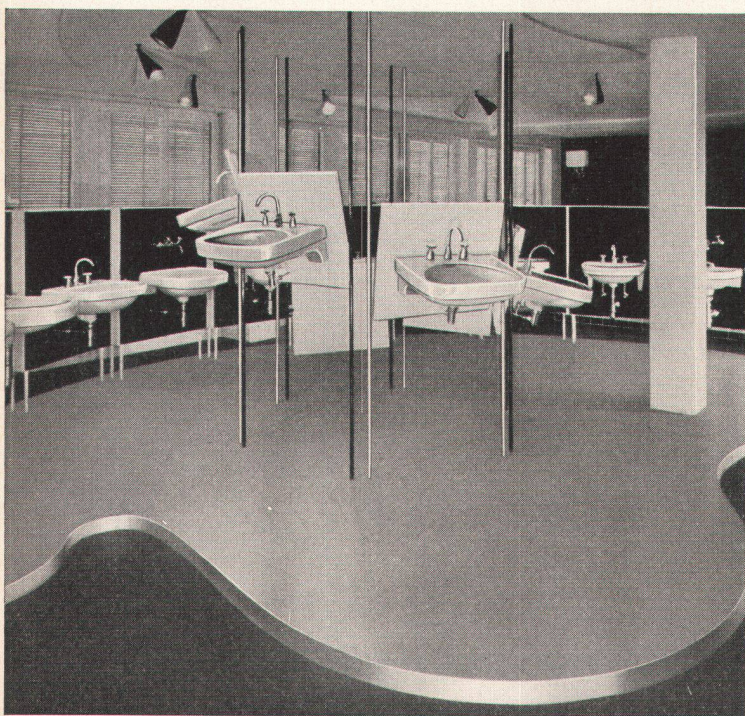

Unsere moderne Ausstellung in Basel