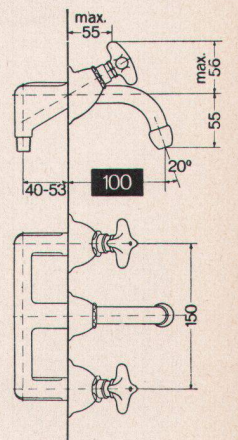

Wandbatterie zum Handwaschbecken

Nr. 1375/100 Neo  $\frac{3}{8}$ " und  $\frac{1}{2}$ "

Nr. 1375/100 Neo Pax  $\frac{3}{8}$ " und  $\frac{1}{2}$ "

(geräuschlose Ausführung)

Hahnendistanz 120 mm

Zum Handwaschbecken hat die  die kleinste Batterie mit nur 100 mm Ausladung geschaffen. In ihr wiederholt sich das Prinzip des Neo-Programmes: Schönheit der Form, Griffigkeit und leichtes Sauberhalten.

Die  führt die Wandbatterie auch in der Unterputz-Ausführung.

Hahnendistanz 150 mm

Aus dem  
Kantonsspital Zürich

Aktiengesellschaft

**Karrer, Weber & Cie., Unterkulm** b / Aarau

Armaturenfabrik - Metallgießerei