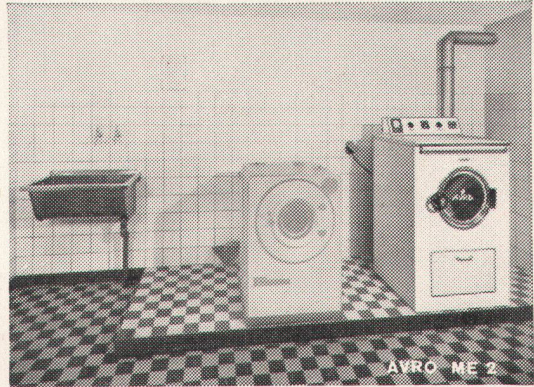

## WASCHEN UND TROCKNEN GLEICHZEITIG

Ein Waschautomat erfüllt erst dann seinen vollen Zweck, wenn die Wäsche gleichzeitig getrocknet werden kann. Im modernen Wohnungsbau wird derselbe ergänzt durch den vollautomatischen Wäschetrockner **Avro dry tumbler**.