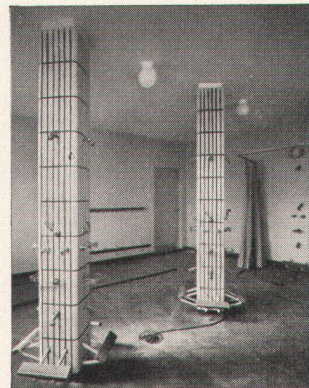

Vollautomatische  
Waschküche in einem  
Wohnblock ▶

Spielend leicht läßt sich die gewünschte Trocknungszeit für mangel-, bügel- oder volltrockene Wäsche einstellen.

Mehr als **5000** Anlagen im In- und Ausland bieten Gewähr für eine unschädliche und leistungsfähige Wäschetrocknung.

---

**Albert von Rotz** Ingenieur **Basel 12** Friedensgasse 64-68  
MASCHINENBAU TELEPHON (061) 22 16 44

SPENGLER-SANITÄR-DACHDECKER

## GENOSSENSCHAFT ZÜRICH

ZEUGHAUSSTRASSE 43 TELEPHON 23 07 36

Unser Grundsatz seit 45 Jahren:

**Zuverlässige Arbeit bei vorteilhaften Preisen**

**Sanitäre Installationen:**  
Duschenanlage in einem Schulhaus