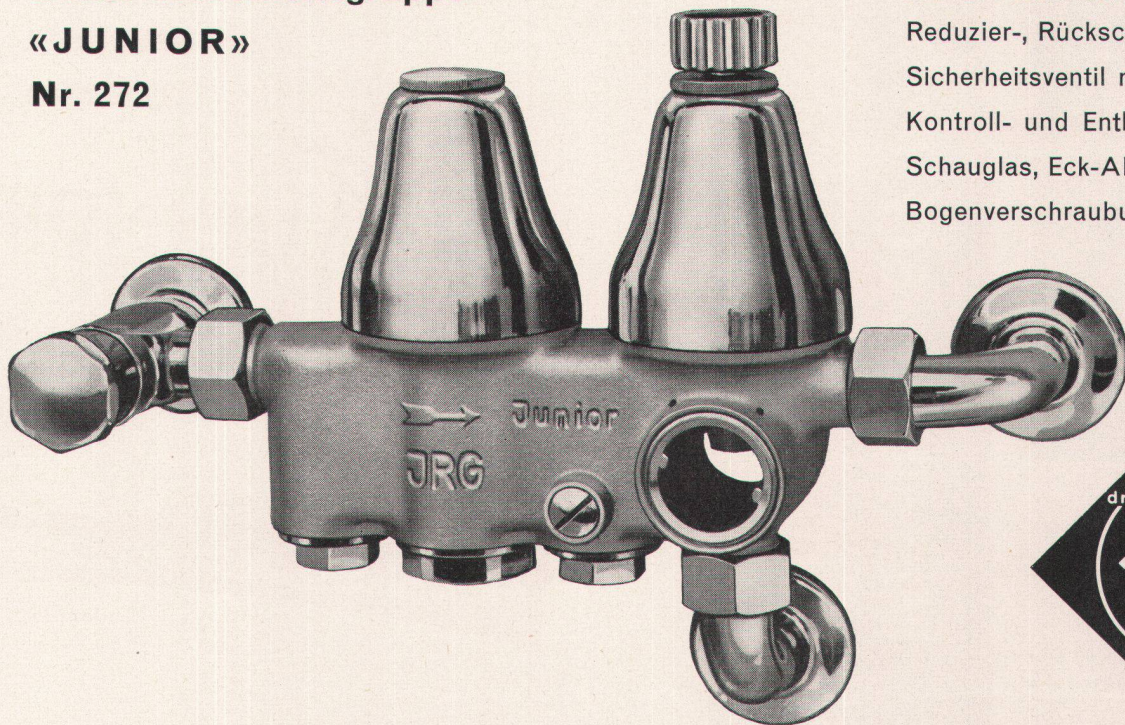

SOUNDEX

die unbrennbare Decken-Platte

für Akustik, Ventilation und Strahlungsheizung

SCHNEIDER & Co AG

Winterthur · Basel · Bern · Lausanne

Boiler-Sicherheitsgruppe

«JUNIOR»

Nr. 272