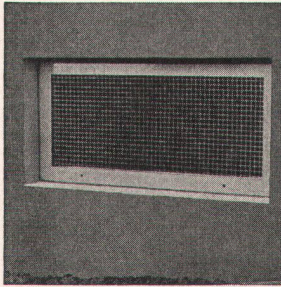

norm Kellerfenster

Ab Lager lieferbar

- Brief- und Milchkasten
- Kellerfenster und -Türen
- Kohleneinwürfe
- Ventilationseinsätze
- Stab- und Gitterroste
- Schuhkratzeisen
- Teppichrahmen
- Waschhängeanlagen
- Teppichklopftische
- Kleiderschränke