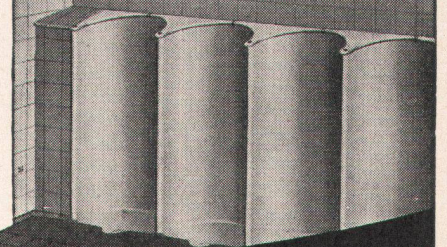

F. ERNST, ING. AG. ZÜRICH

Weststr. 50/52 Telefon (051) 33 60 66