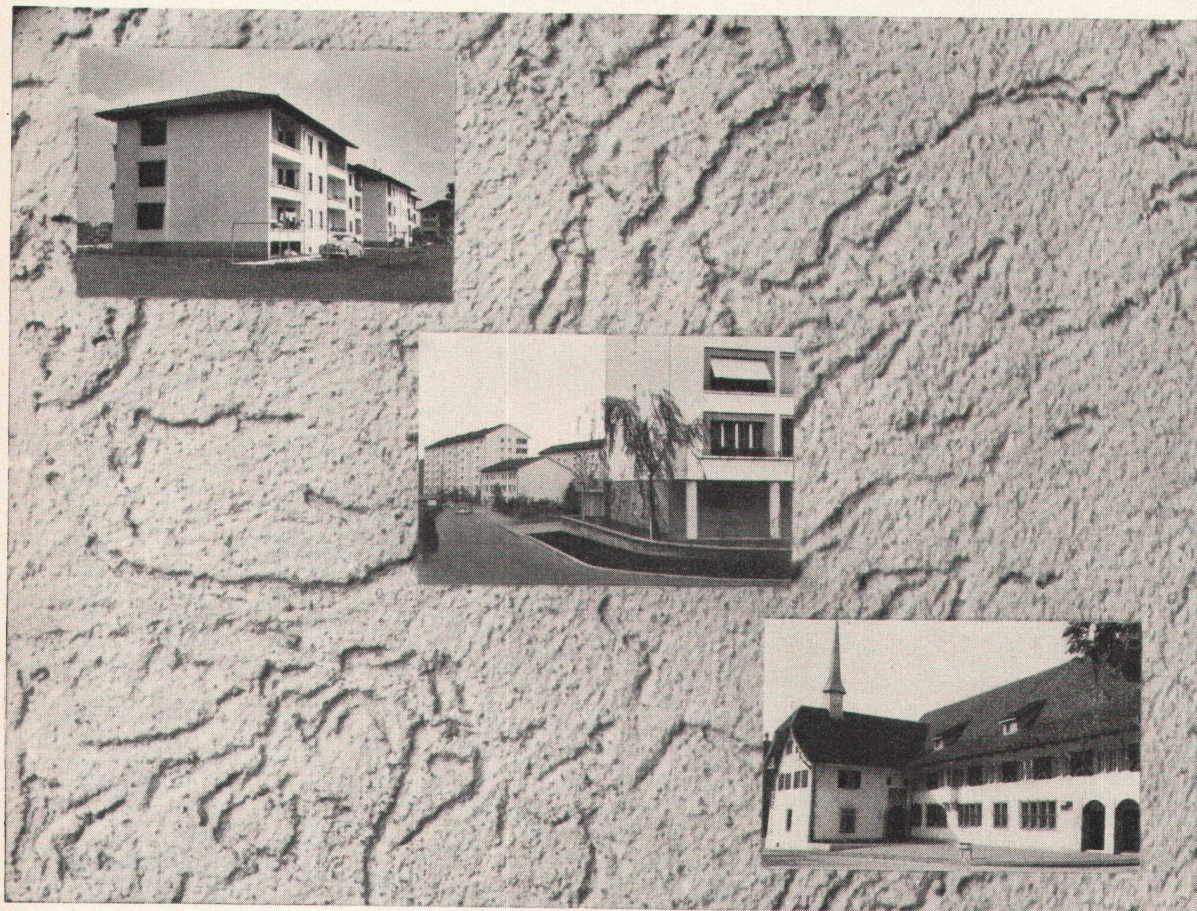

Für jedes Gebäude **JURASIT-EDELPUTZ**