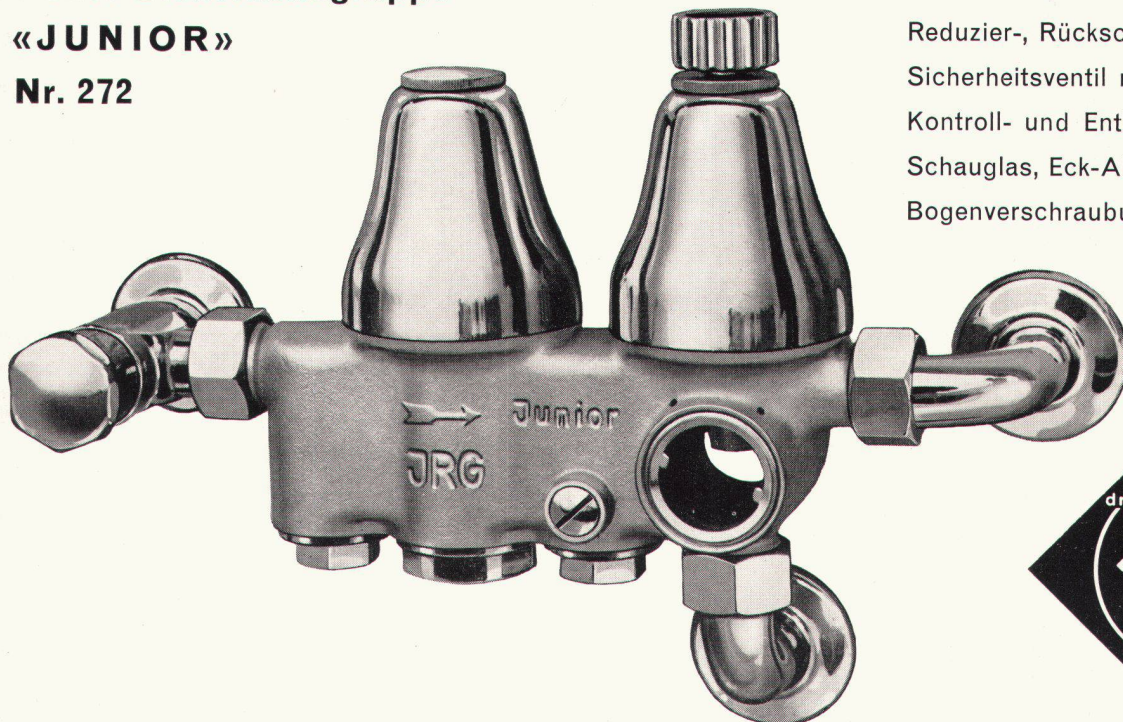

## Boiler-Sicherheitsgruppe

«JUNIOR»

Nr. 272

aus Bronze, Filter,  
Reduzier-, Rückschlag- und  
Sicherheitsventil mit  
Kontroll- und Entleerungsmutter,  
Schauglas, Eck-Abstellventil,  
Bogenverschraubungen