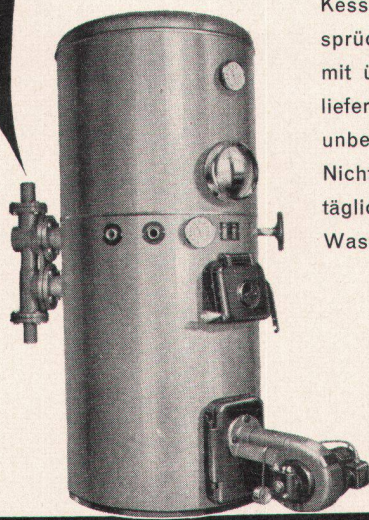

Mehr Komfort bei niedrigeren Kosten bedeutet für Sie HOVALTHERM: Sichern Sie sich diesen Fortschritt und verlangen Sie nähere Unterlagen und Referenzen!

HOVALTHERM