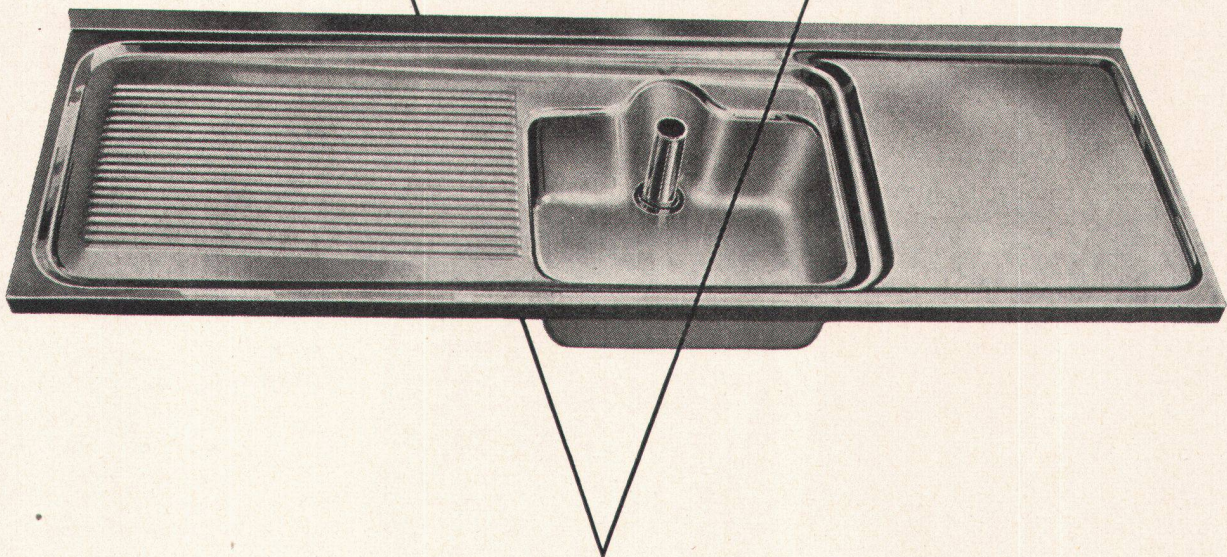

FRANKE

SPEZIALFABRIK FÜR SPÜLTISCHE UND KOMBINATIONEN

Praktisch

Ein FRANKE-Spültisch ist der Wunschtraum jeder Hausfrau, denn die ideale Anordnung von Spülbecken und Tropfteil spart Arbeit und Zeit. Leerläufe beim Abwaschen werden vermieden.

Unverwüstlich

FRANKE-Spültische – aus bestem Chromstahl hergestellt – sind unverwüstlich. Selbst Jahre stärkster Beanspruchung können ihnen nichts anhaben.

Sauber

Der FRANKE-Spültisch macht jede Küche zum Schmuckstück. Mit wenig Mühe kann er tadellos sauber gehalten werden. Die durchdachte Konstruktion ist frei von Schmutzfugen und -ecken.

WALTER FRANKE AARBURG / AARGAU

Telephon (062) 7 41 41

FRANKE