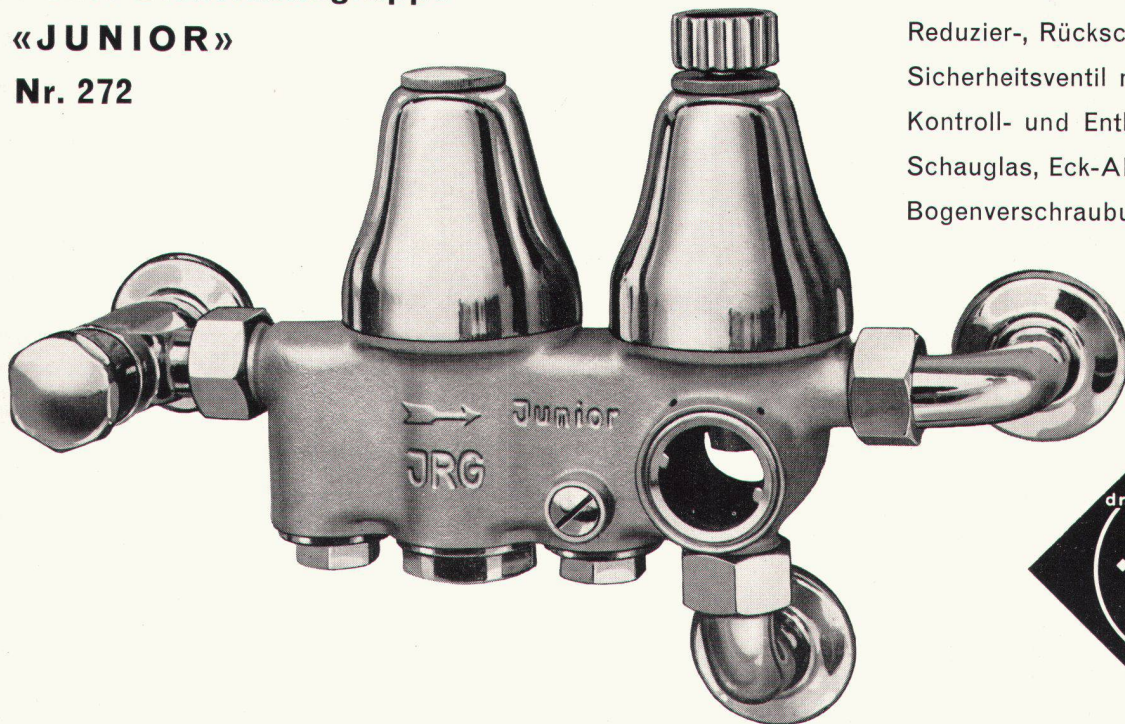

Boiler-Sicherheitsgruppe

«JUNIOR»

Nr. 272

aus Bronze, Filter,
Reduzier-, Rückschlag- und
Sicherheitsventil mit
Kontroll- und Entleerungsmutter,
Schauglas, Eck-Abstellventil,
Bogenverschraubungen

drum seit je...

JRG

J+R GUNZENHAUSER AG SISSACH METALLGIESSEREI+ Tel. (061)
ARMATURENFABRIK 85 14 71