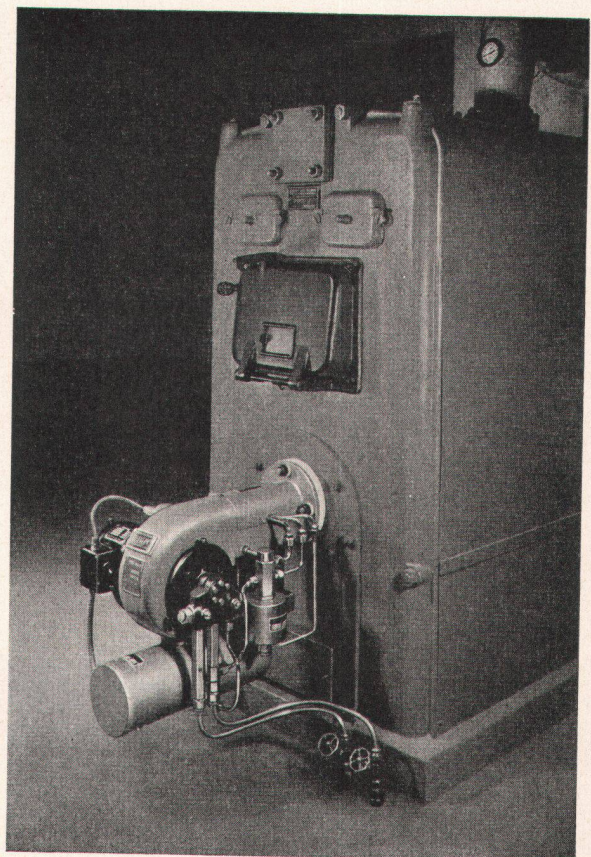

Wer prüft, wählt:

OERTLI

die bestbekannte

Ölfeuerung

Ing. W. Oertli AG, Dübendorf-Zürich

Postfach Zürich 51 Tel. (051) 96 65 71