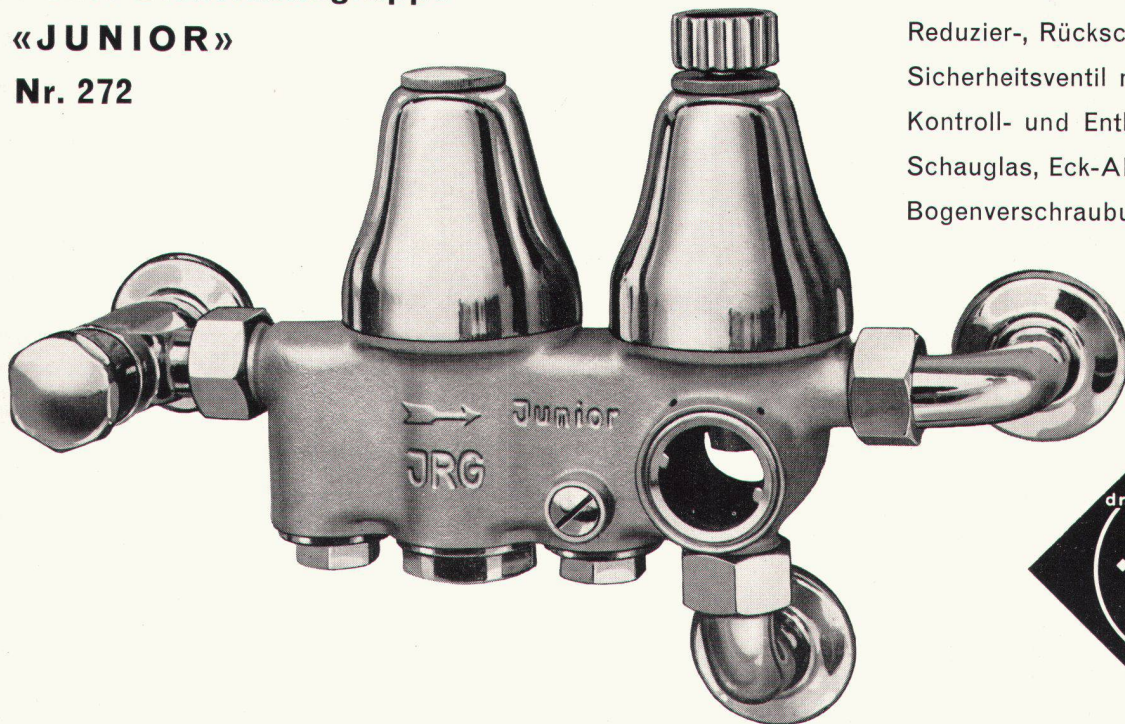

## Boiler-Sicherheitsgruppe

«JUNIOR»

Nr. 272

aus Bronze, Filter,  
Reduzier-, Rückschlag- und  
Sicherheitsventil mit  
Kontroll- und Entleerungsmutter,  
Schauglas, Eck-Abstellventil,  
Bogenverschraubungen