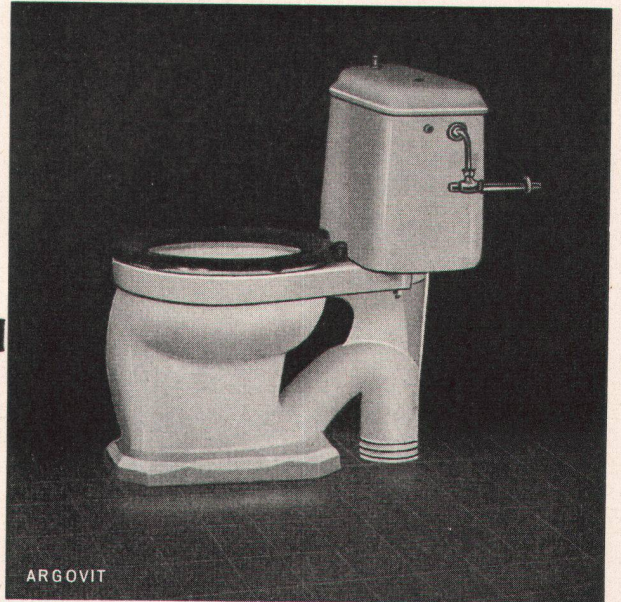

Die neue Einstück-WC-Anlage

ARLA spült störungsfrei und betriebssicher

ARLA besitzt eine korrosionsfreie Spülkastengarnitur

ARLA ist mit einem neuen genial konstruierten Bakelitsitz mit Scharnieren Modell «KERA» versehen

KERA-WERKE AG., LAUFENBURG AG

Fabrik für sanitäres und technisches Porzellan

Bezugsquellen: Die Mitglieder des
Schweiz. Großhandelsverbandes der sanitären Branche

ARLA

Argovit Porzellan Laufenburg

mit Tiefspül- oder Ausspülklosett erhältlich