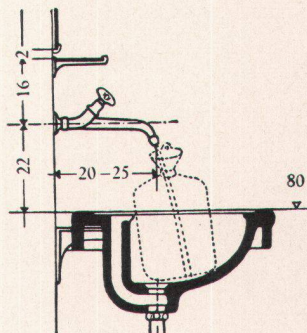

Download PDF: 15.10.2024

ETH-Bibliothek Zürich, E-Periodica, <https://www.e-periodica.ch>

Wandbatterie 1375/150 Neo
mit Schlauch 1375/150 S Neo

Montage über dem
Schüttstein

Die beiden beliebtesten
-Neo-Armaturen

Wandbatterie 1375/200 Neo
mit Schlauch 1375/200 S Neo

Montage
über
der
Toilette

Entwurf: Gauchat SWB/VSQ

Aktiengesellschaft

Karrer, Weber & Cie., Unterkulm b / Aarau

Armaturenfabrik - Metallgießerei

Telephon: Unterkulm (064) 3 81 44