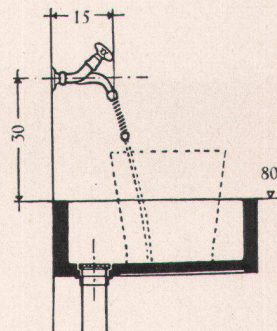

Download PDF: 15.10.2024

ETH-Bibliothek Zürich, E-Periodica, <https://www.e-periodica.ch>

Wandbatterie 1375/150 Neo
mit Schlauch 1375/150 S Neo

Montage über dem
Schüttstein

Die beiden beliebtesten
-Neo-Armaturen