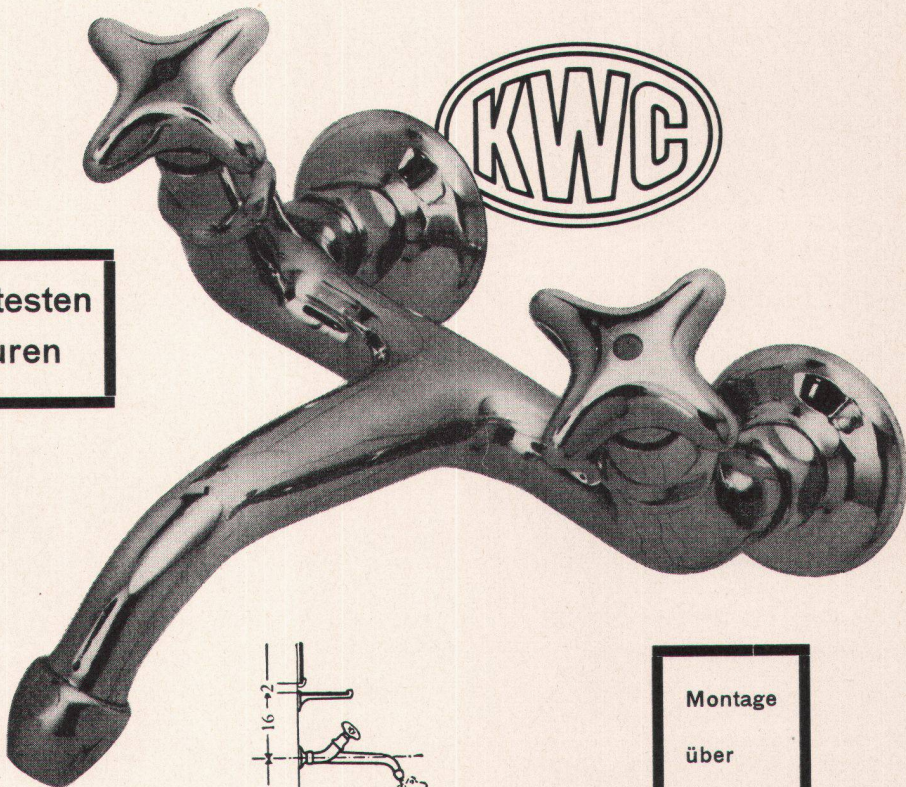

Download PDF: 15.10.2024

ETH-Bibliothek Zürich, E-Periodica, <https://www.e-periodica.ch>

Wandbatterie 1375/150 Neo
mit Schlauch 1375/150 S Neo

Montage über dem
Schüttstein

Die beiden beliebtesten
-Neo-Armaturen