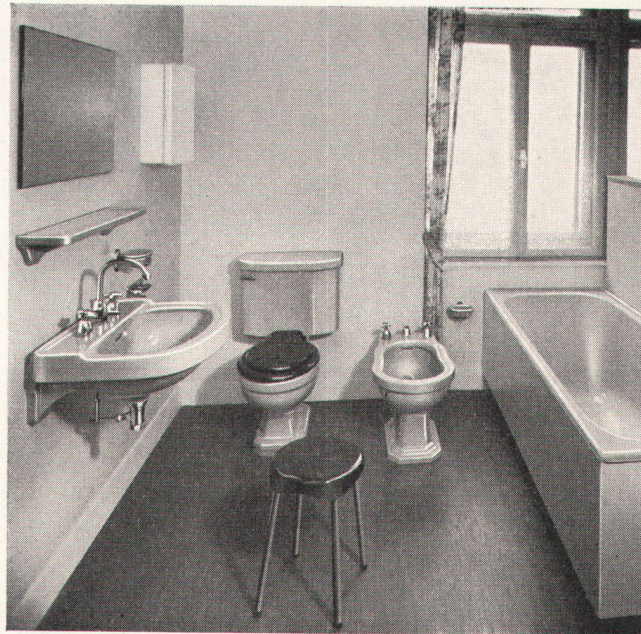

Aus unserer Ausstellung: Badezimmer mit Apparaten in Pastellgrün