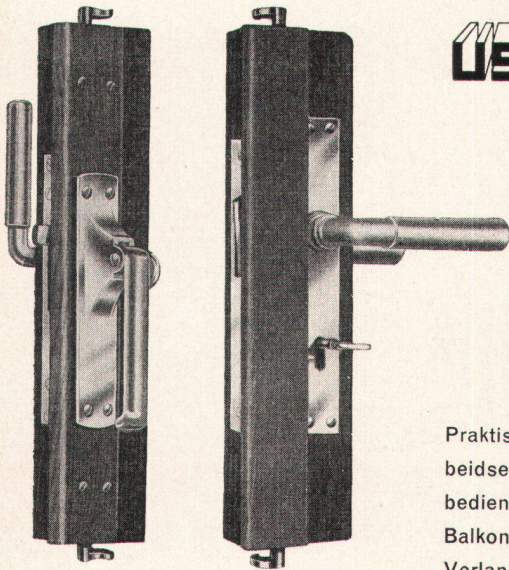

Balcover
mit
Abstellknopf

Fermfix
mit Chubbschlüssel
oder Zylinder

Praktisch sind
beidseitig
bedienbare
Balkontüren.
Verlangen Sie
Espagnolette-
schlösser

Baubeschlägefabrik und Metallbau
U. Schärers Söhne, Münsingen

Telephon (031) 68 14 37