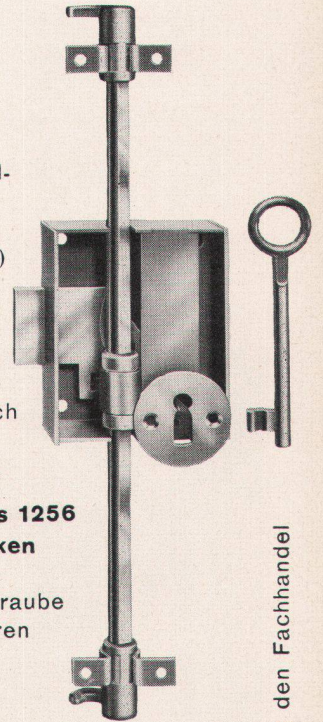

## Espagnolette-Schrankschlösser

⊕ PATENT 184 828

«Perfekt» No. 1250, 1251 mittelschwer  
«Piccolo» No. 1255, 1256 leicht

### VORTEILE:

**3**

Schlüssel mit Rundring aus **einem** Stück, **+GF+**-Temperguss, VSM-Norm No. 10692. (Schlüsselform passt auch zu Möbelschloss.)

**4**

Verschliesst dreifach, kein Verziehen der Türe, in der Mitte durch Riegel, oben und unten durch Endhaken.

**Schlösser No. 1250 bis 1256 mit den neuen Endhaken zum Aufstecken!**

Keine Befestigungsschraube nötig, Klöbli mit kürzeren Dornen.

**STANGE:** Aus blank gezogenem Profilstahl 8x7 mm St. 37.11 mit angewalzter Fläche. Haken und Mitnehmer werden über dieses Profil gesteckt.