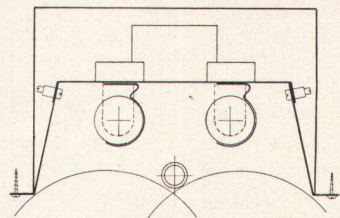

Einbauleuchte mit leicht vorstehendem Ring und Raster in organischem Glas. Keine Blendung, gleichmässige Lichtverteilung, Aufhellung der Decke.