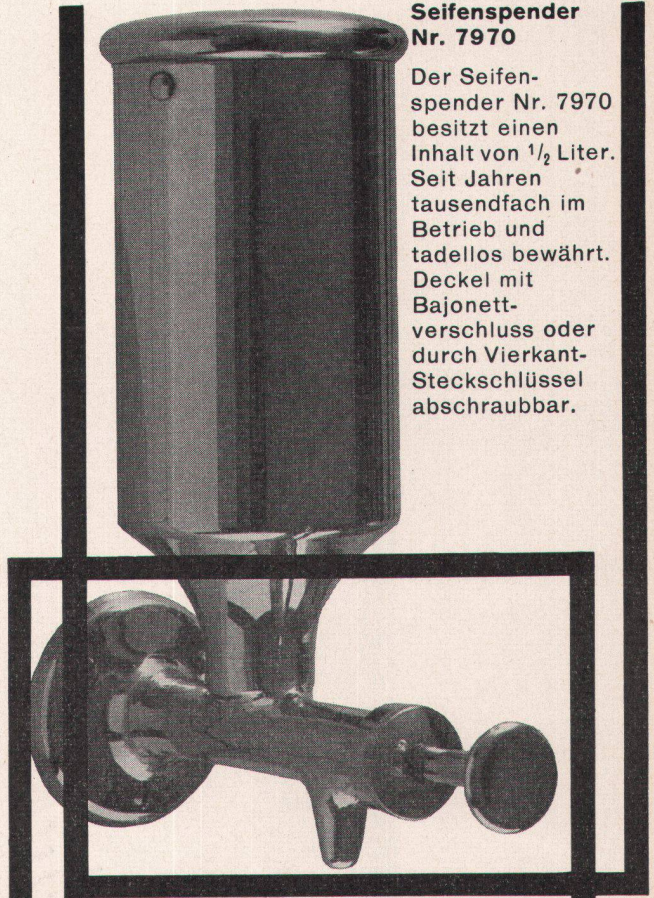

**Seifenspender
«Kongress»**

Der Seifenspender Modell «Kongress» besitzt einen Inhalt von 1/4 Liter. Der Deckel ist durch Vierkant-Steckschlüssel abschraubbar.

Nyffenegger & Co.
Zürich-Oerlikon
Metallgiesserei
+ Armaturenfabrik
Tel. 051 46 64 77