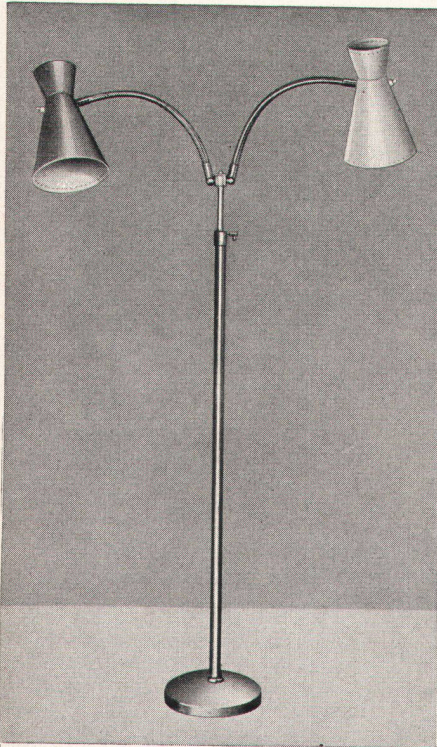

Künstler - Oelfarben
und GOUACHE - Farben

Von vielen
prominenten
Künstlern
bevorzugt

Verlangen Sie
Muster

Generalvertretung für die Schweiz

WALTER KESSEL S. A. Lugano

6202 «Rino»
Ständerlampe

Verkauf durch
Elektro-
Fachgeschäfte