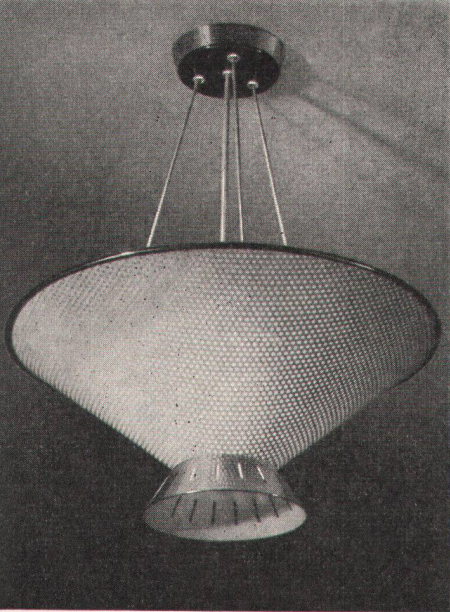

Diese formschöne Ampel eignet sich für das Kinderzimmer. Das perforierte Blech ist in hübschen Farben gespritzt. Angenehme Lichtwirkung. Besichtigen Sie unsere Ausstellung.

Paul Eberth U.G.
BELEUCHTUNGSKÖRPER
 ZÜRICH TALSTRASSE 43
 TELEPHON 25 67 43