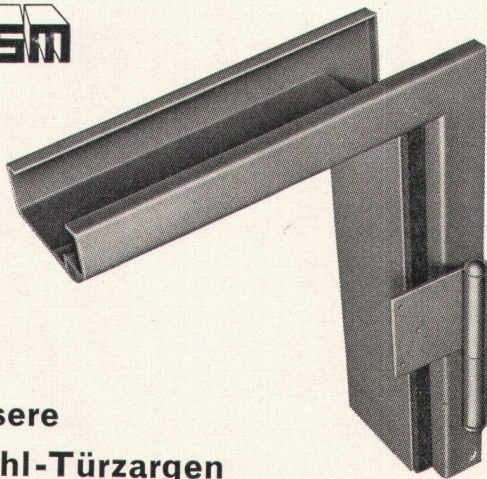

Unsere Stahl-Türzargen

mit oder ohne Dichtung bieten besten Schutz der Mauer-
leibung und ermöglichen einen sauberen Putzabschluß

Baubeschlägefabrik und Metallbau

U. Schärers Söhne, Münsingen

Telephon (031) 68 14 37