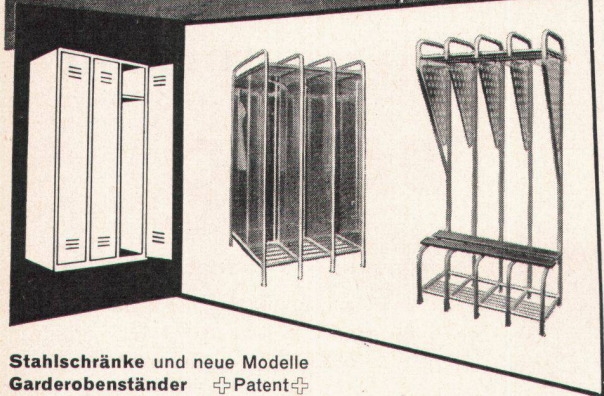

Stahlschränke und neue Modelle
Garderobenständer + Patent+
in Anticorodal, zerlegbar

HARTMANN

ROLLADENFABRIK UND METALLBAU
HARTMANN & CO. AG, BIEL
BASEL, BERN, ZÜRICH, LUZERN, LAUSANNE