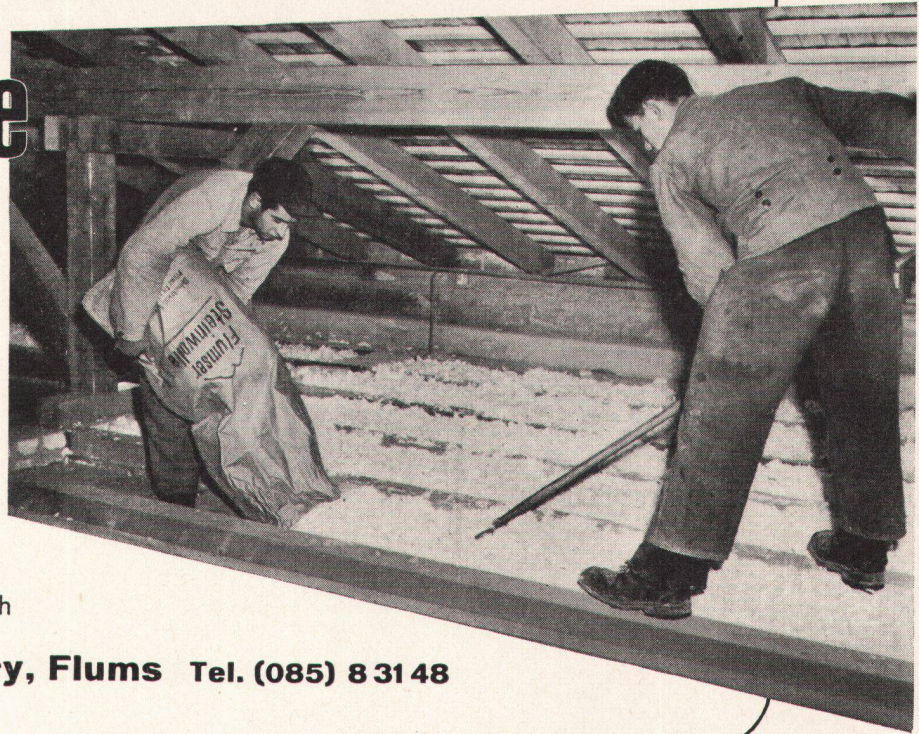

Bezug durch den Fachhandel

Schlossfabrik Schänis

WILH. SCHULTE K. G., SCHÄNIS/SG

Flumser Steinwolle

Neuheit!

für billigere Wärme-Isolation

Wärmeleitahl 0,035
 nur 3 kg per m²;
 bequeme Schüttung
 handliche 10 kg-Säcke
 Flumser Steinwolle sticht nicht