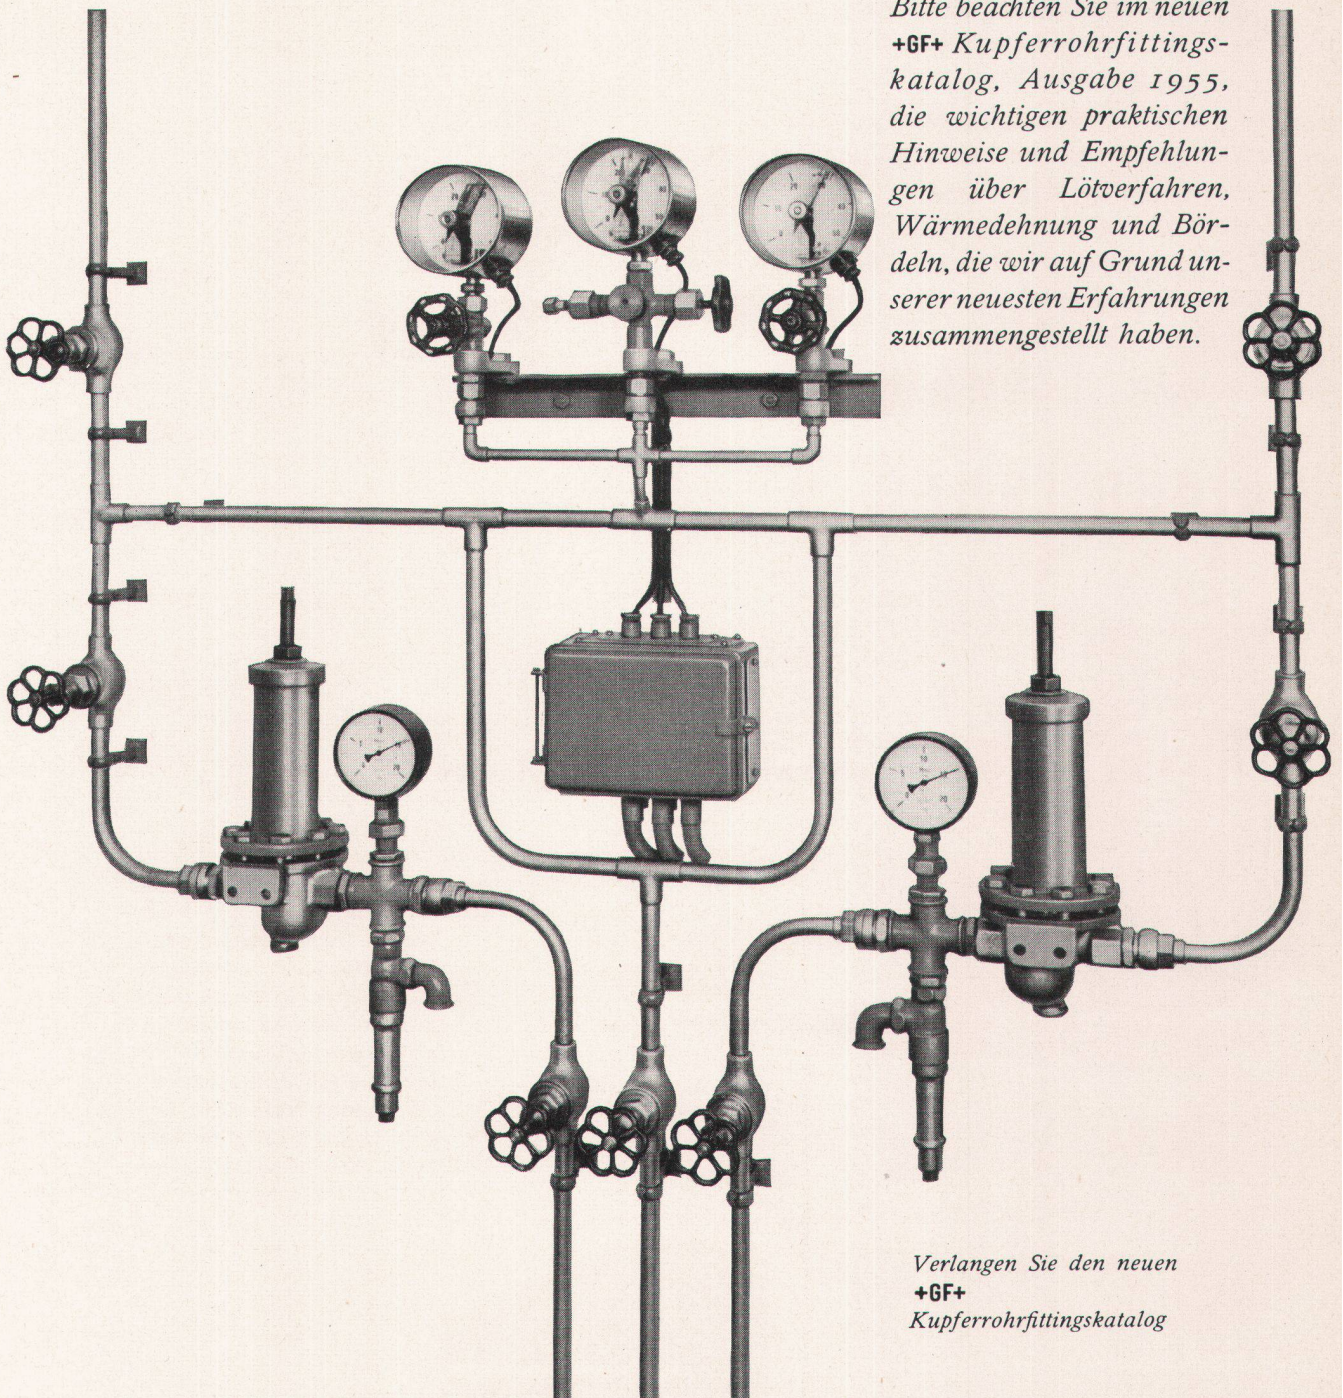

+GF+ Kupferrohrfittings

+GF+

Löt- und Bördelfittings werden schon seit mehreren Jahren in Hausinstallationen und Industrieanlagen mit Erfolg verwendet. Sie erlauben eine leichte und wirtschaftliche Montage und sind bei richtiger Anwendung betriebsicher.

Bitte beachten Sie im neuen +GF+ Kupferrohrfittingskatalog, Ausgabe 1955, die wichtigen praktischen Hinweise und Empfehlungen über Lötverfahren, Wärmedehnung und Bördeln, die wir auf Grund unserer neuesten Erfahrungen zusammengestellt haben.

*Verlangen Sie den neuen
+GF+
Kupferrohrfittingskatalog*

Georg Fischer Aktiengesellschaft, Schaffhausen

Telephon: (053) 5 60 31/5 70 31

Fi 458/1