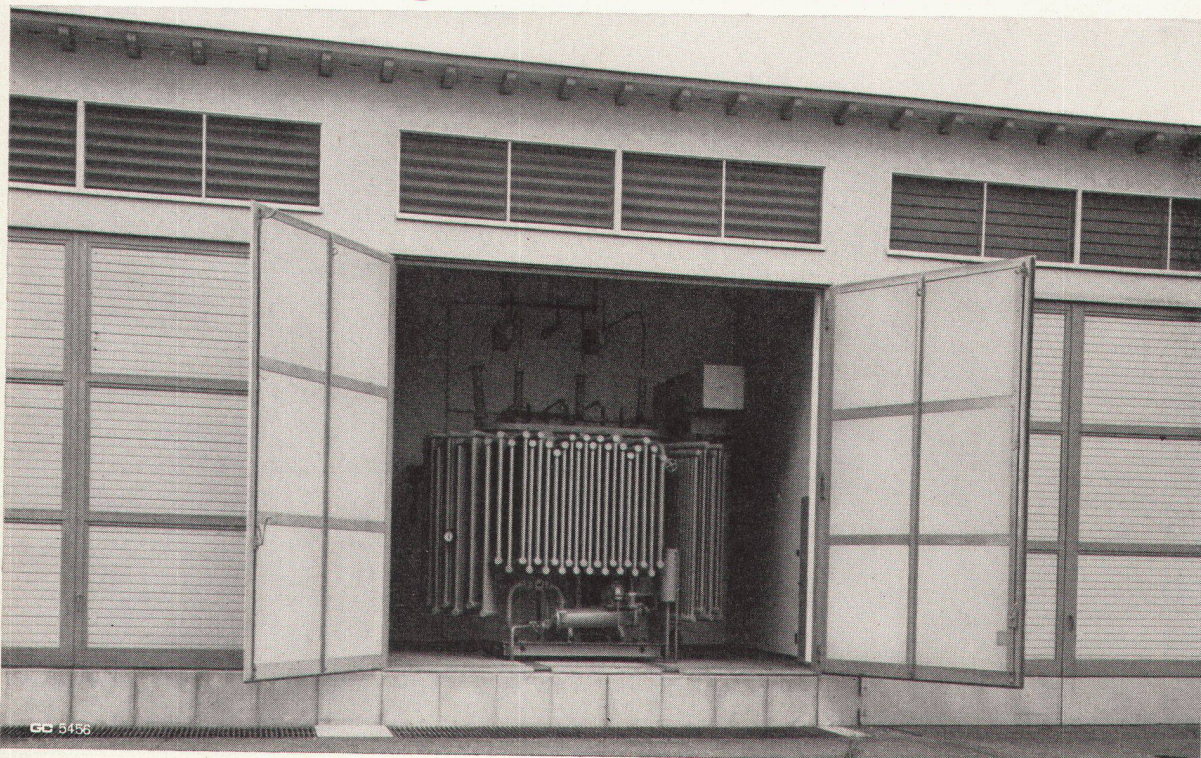

LANGENTHAL

Möbel Stoffe

Bei der Modernisierung unserer Hotels werden vielerorts LANGENTHAL-Möbelstoffe verwendet. Eine Prüfung unserer Muster macht dies verständlich. Sie finden eine Auslese in schönen Unistoffen, aparten Dessins und stilreinen Gobelins. LANGENTHAL bürgt für erstklassige Rohmaterialien und einwandfreie Webarbeit. Verlangen Sie im Fachgeschäft unsere Kollektion.

MÖBELSTOFFWEBEREI LANGENTHAL AG, Langenthal, Tel. (063) 2 29 86

GC Tore für Transformatoren-Anlage Geilinger & Co. Winterthur