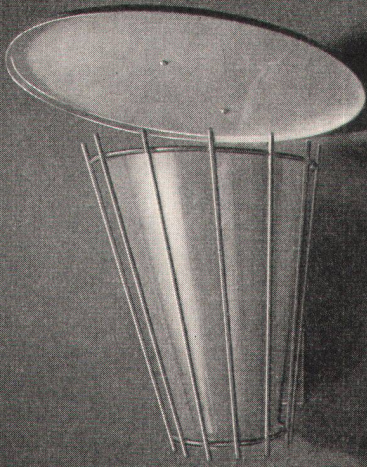

Besichtigen Sie unsere vielseitige moderne Ausstellung.

Paul Eberth U.S.
BELEUCHTUNGSKÖRPER
ZÜRICH TALSTRASSE 43
TELEPHON 25 67 43