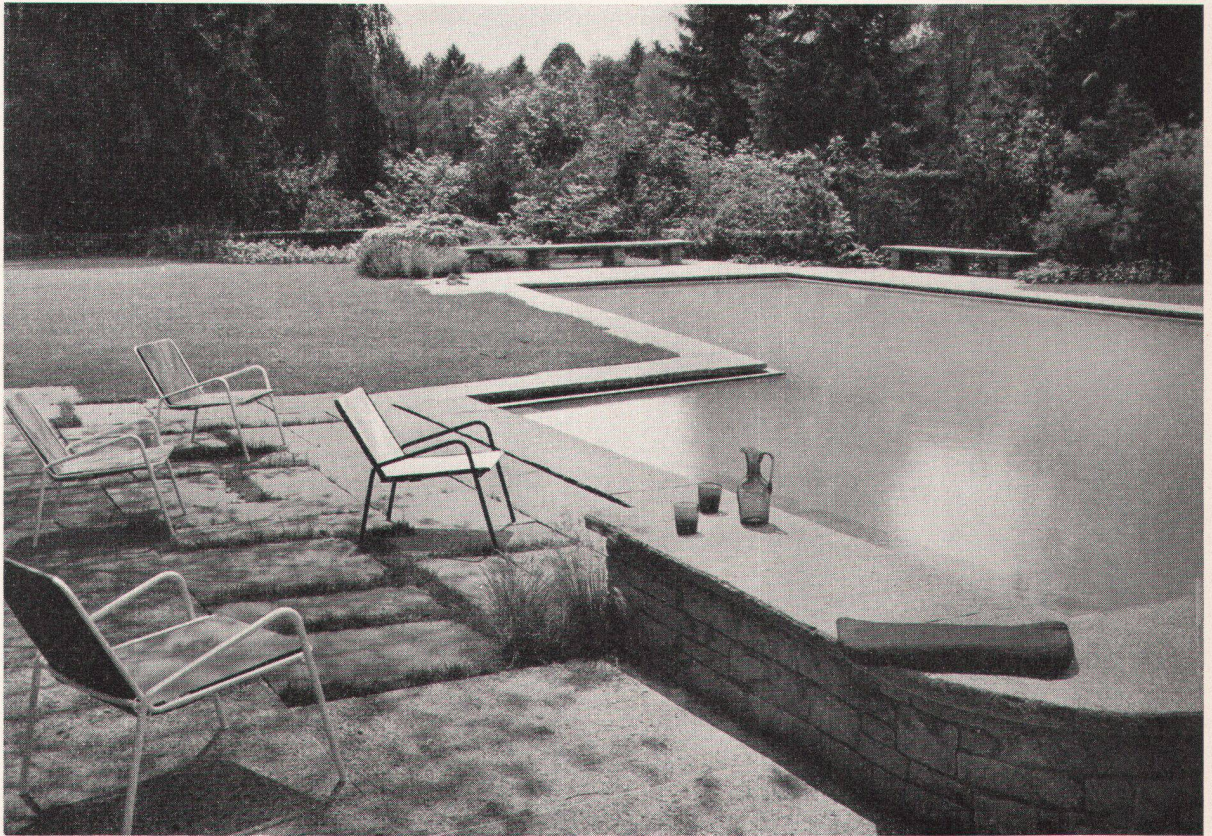

WALTER LEDER
GARTENARCHITEKT B.S.G. ZÜRICH

PLANUNG UND AUSFÜHRUNG
VON MODERNEN GÄRTEN

Institut de physique
Genève
D. Honegger, Architecte

Suisse allemande: ERNST GÖHNER AG ZÜRICH

Lumière maximum
Aération rationnelle
Store protégé entre les verres
Nettoyage simplifié
Nombreuses références

Carda
FENÊTRE GUYOT

JAMES GUYOT SA
La Tour de Peilz, (021) 5 51 85