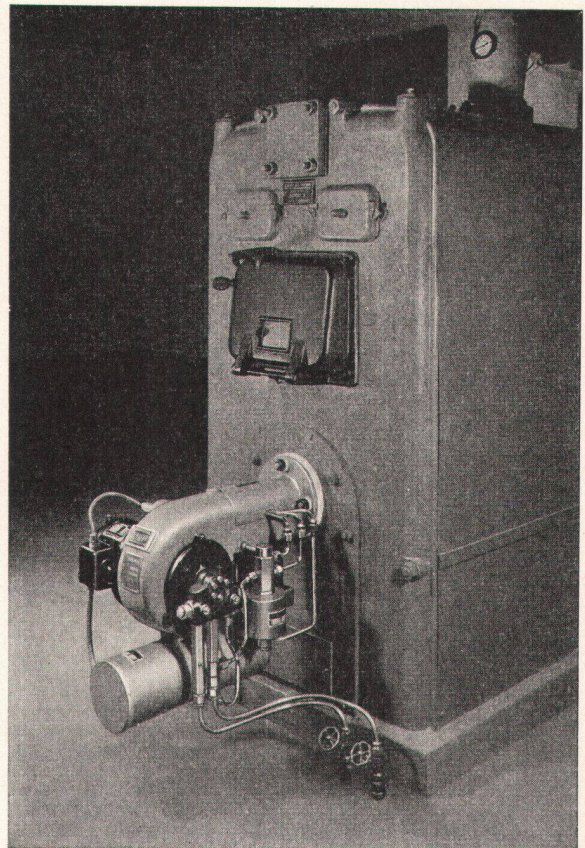

SchenkerStoren

Moderne Terrassen-
und Schaufenster-Beschattungen

Neuzeitliche Lamellen-
Rollstoren und Raffstoren für Geschäfts-
häuser, Verwaltungen und Privat

Dunkelstoren
für Röntgenzimmer und Projektionsäle

Spezialausführungen von der einfachsten
bis zur vollkommensten Anlage

Filialen in:

Zürich - Basel - Bern - Luzern -
Lausanne - Lugano

Storenfabrik Emil Schenker AG., Schönenwerd

Wer prüft, wählt:

die bestbekannte
Ölfeuerung

Ing. W. Oertli AG, Dübendorf-Zürich

Postfach Zürich 51 Tel. (051) 96 65 71