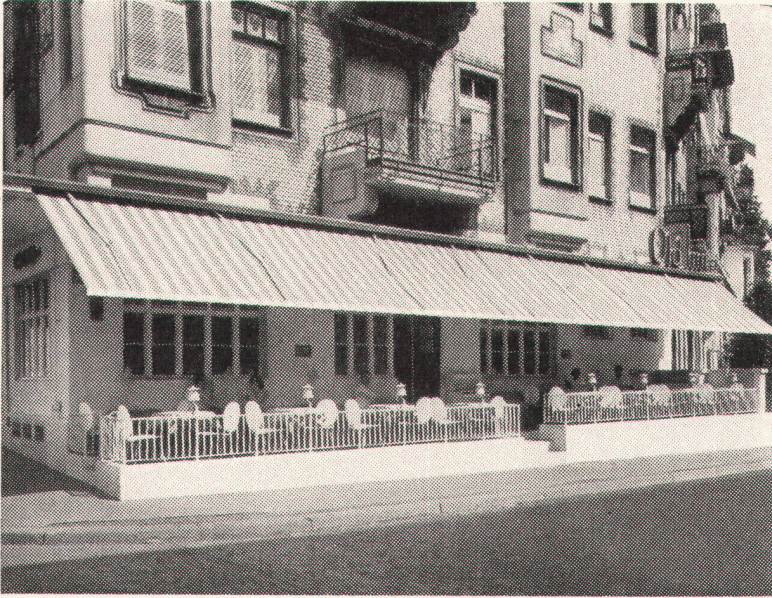

SchenkerStoren