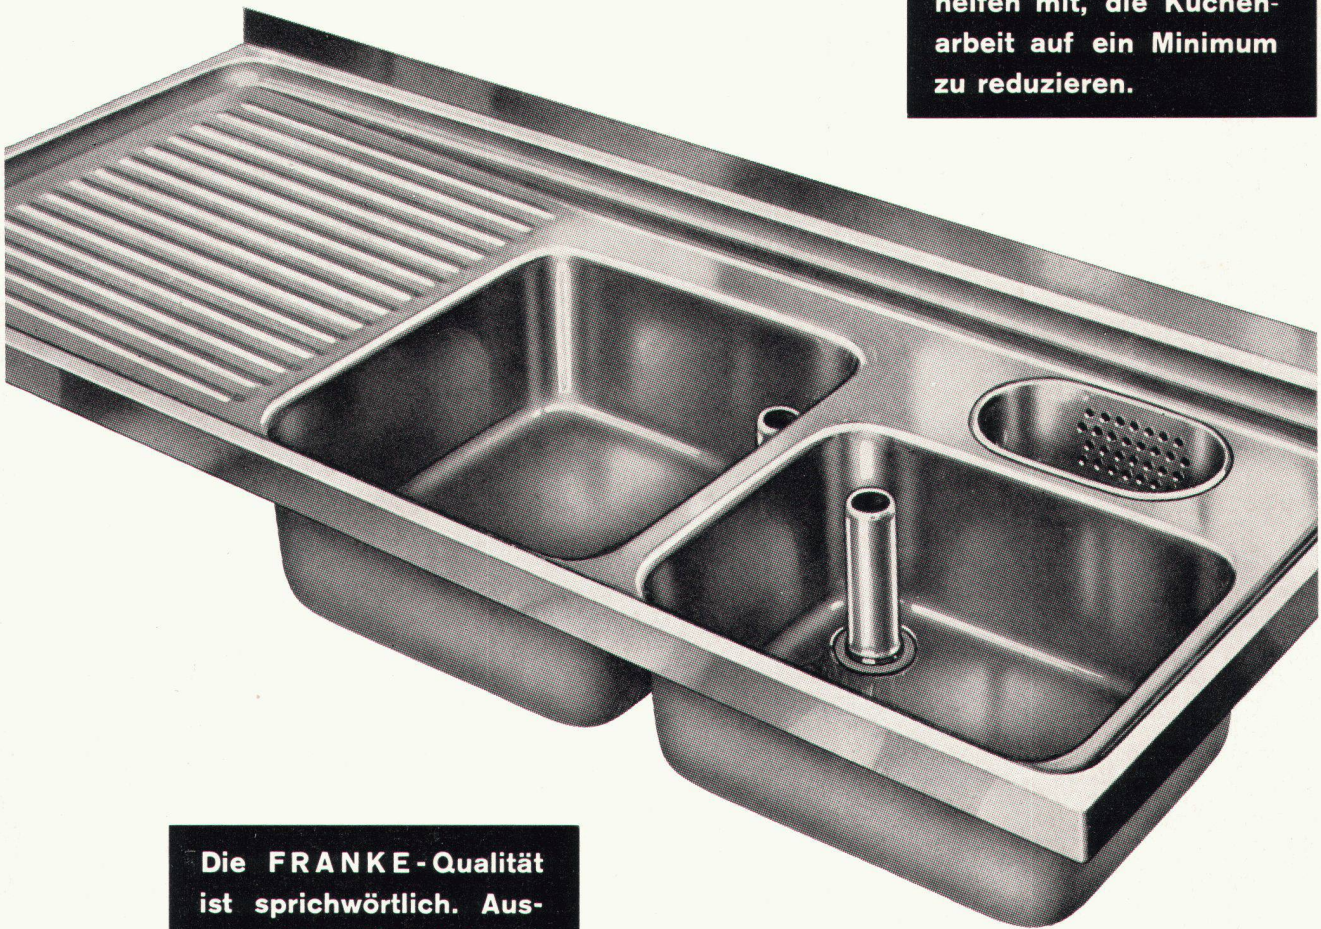

**FRANKE****SPEZIALFABRIK FÜR SPÜLTISCHE UND KOMBINATIONEN****Spültisch Typ 150 AH**

2 Becken mit Standrohrventil  
mit hinterem Ausguß

**FRANKE - Spültische  
sind arbeitstechnisch  
ideal konstruiert und  
helfen mit, die Küchen-  
arbeit auf ein Minimum  
zu reduzieren.**