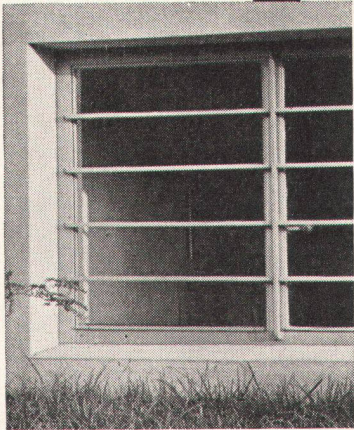

norm ges. gesch.

Bauteile

Stahlfenster für Keller und Waschküchen mit und ohne Mäusegitter

Verlangen Sie unsere Spezialprospekte

Metallbau AG

Zürich 47 Albisrieden

Anemonenstrasse 40 Tel. 051 / 52 13 00