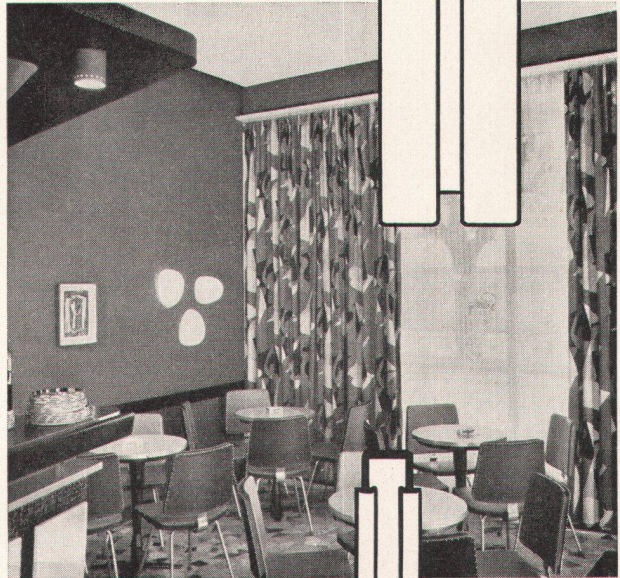

SILENT GLISS läßt sich in jeder denkbaren Kombination und Variation – auch gebogen bis zu 8cm Radius – rasch und einfach montieren. Die am Vorhangstoff befestigten Nylenelemente gleiten samtweich und leise in den Aluminiumschienen: kein Klemmen und Rasseln. Die Zugschnüre laufen isoliert in Kanälen und verhüten das unschöne Durchhängen der Schnüre. SILENT GLISS trägt das Gütezeichen Q des Schweiz. Institutes für Hauswirtschaft.