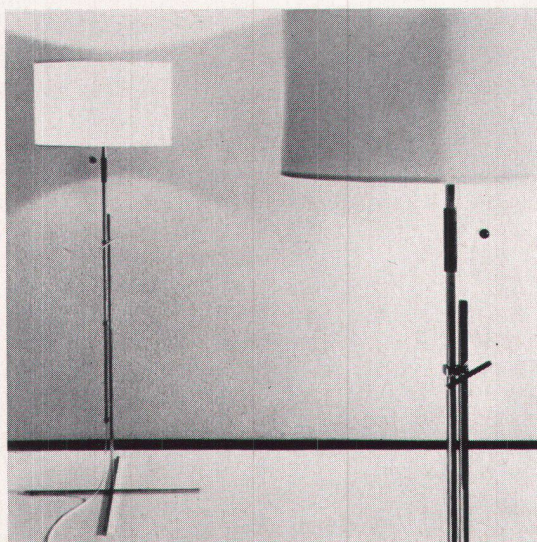

**29**  
Fauteuils mit Holzgestell und Lederpolster  
Entwurf: Robert Haußmann, Zürich  
Fauteuils à armature de bois et cuir rembourré  
Arm chairs with wooden frame and leather upholstery

**30**  
Rohrsessel  
Entwurf: Franco Albini, Mailand  
Fauteuil en osier  
Rattan-chair

27

28

29

31

30

32

**31 + 32**  
Ausziehbarer Kaffeetisch  
Entwurf: Martin Eisler, Brescia  
Table à café extensible  
Extension coffee-table

33

**33**  
Ständerlampe aus verchromtem Vierkantstahl  
Entwurf: A. Hablützel, Bern  
Lampe à pied; tube d'acier carré et chromé  
Floor lamp with chromium-plated frame

Photos: 1, 2, 9, 10, 13, 33 A. Hablützel, Bern  
3, 4, 5, 6, 19, 20, 21, 29 M. Hellstern, Zürich  
24, 25 Mario Edoardo, Mailand  
23 A. von Steiger, Zürich  
17 Agefoba, Basel  
12 M. Wolgensinger SWB, Zürich