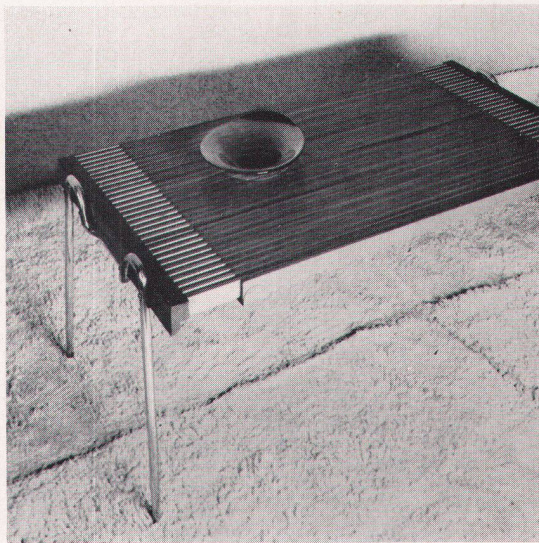

25

26

**26**  
Verstellbarer Liegestuhl  
Entwurf: Osvaldo Borsani, Mailand  
Fauteuil amovible  
Adjustable deck chair

**27 + 28**  
Zusammenstellbares Doppelbett  
Entwurf: Hans Gugelot, Ulm  
Lit transformable  
Adjustable double-bed

**29**  
Fauteuils mit Holzgestell und Lederpolster  
Entwurf: Robert Haußmann, Zürich  
Fauteuils à armature de bois et cuir rembourré  
Arm chairs with wooden frame and leather upholstery

**30**  
Rohrsessel  
Entwurf: Franco Albini, Mailand  
Fauteuil en osier  
Rattan-chair

27

28

29

31

30

32

**31 + 32**  
Ausziehbarer Kaffeetisch  
Entwurf: Martin Eisler, Brescia  
Table à café extensible  
Extension coffee-table

33

**33**  
Ständerlampe aus verchromtem Vierkantstahl  
Entwurf: A. Hablützel, Bern  
Lampe à pied; tube d'acier carré et chromé  
Floor lamp with chromium-plated frame

Photos: 1, 2, 9, 10, 13, 33 A. Hablützel, Bern  
3, 4, 5, 6, 19, 20, 21, 29 M. Hellstern, Zürich  
24, 25 Mario Edoardo, Mailand  
23 A. von Steiger, Zürich  
17 Agefoba, Basel  
12 M. Wolgensinger SWB, Zürich