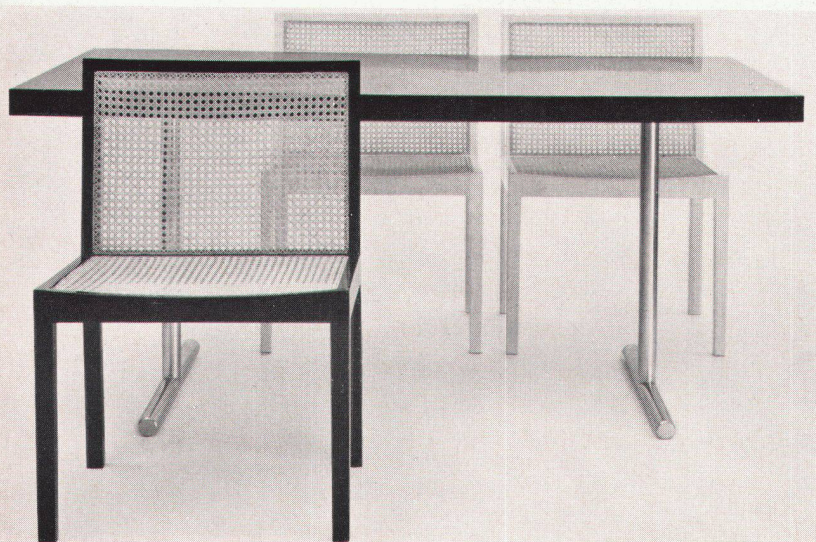

6
Zusammenstellbare Eßzimmerstühle
Entwurf: Willy Guhl SWB, Zürich
Chaises ajustables
Adjustable dining-room chairs

7 + 8
Stuhl in Bugholz, zusammenlegbar
Entwurf: Prof. Egon Eiermann, Karlsruhe
Chaise en bois lamellé, en pièces détachées
Folding chair

9
Tisch mit verchromten Stahlfüßen
Entwurf: Hans Eichenberger, Bern
Table, pieds en tubes d'acier
Table with chromium-plated steel feet