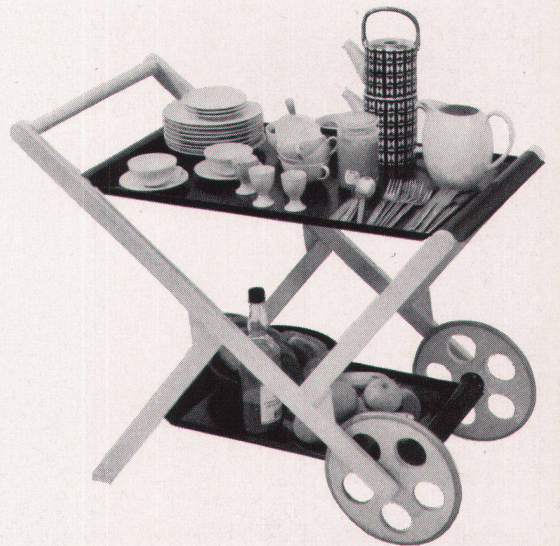

1  
Couch mit Lattenrost  
Entwurf: E. Ambühler, Zürich  
Lit avec des claies en bois  
Bed with wooden lath grid

2  
Konstruktion des Bettes  
Les claies du lit  
Construction of the bed

3  
Eßtisch mit Stühlen  
Entwurf: Robert Haußmann, Zürich  
Table et chaises de salle à manger  
Dining-room table with chairs

4  
Servierboy, Metalltablar wegnehmbar  
Entwurf: E. Ambühler, Zürich  
Service-boy; tablette métallique mobile  
Trolley with movable trays

2

3

4

**5**  
Dreh-Klapp-Tisch für 2-8 Personen  
Entwurf: Robert Haußmann, Zürich  
Table pivotante et pliante pour 2 à 8 personnes  
Folding-table for 2-8 persons