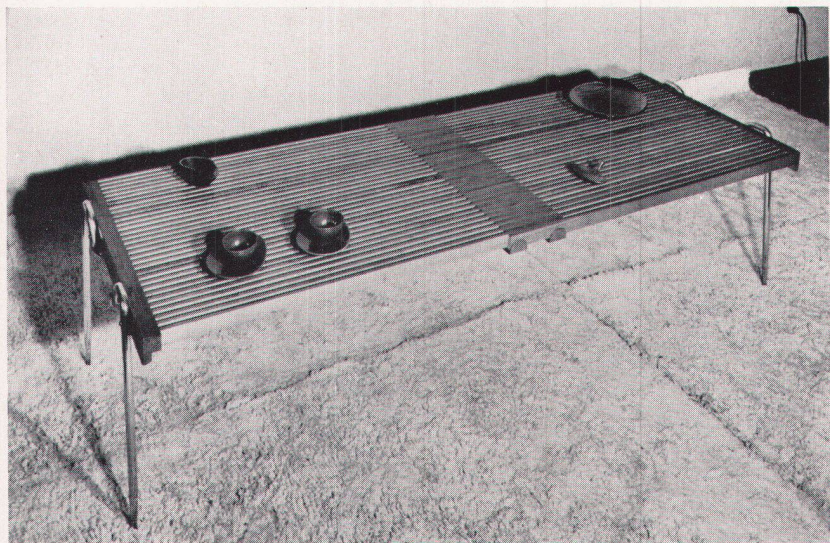

25

26

**26**  
Verstellbarer Liegestuhl  
Entwurf: Osvaldo Borsani, Mailand  
Fauteuil amovible  
Adjustable deck chair

**27 + 28**  
Zusammenstellbares Doppelbett  
Entwurf: Hans Gugelot, Ulm  
Lit transformable  
Adjustable double-bed

**29**  
Fauteuils mit Holzgestell und Lederpolster  
Entwurf: Robert Haußmann, Zürich  
Fauteuils à armature de bois et cuir rembourré  
Arm chairs with wooden frame and leather upholstery

**30**  
Rohrsessel  
Entwurf: Franco Albini, Mailand  
Fauteuil en osier  
Rattan-chair

27

28

29

31

30

32

**31 + 32**  
Ausziehbarer Kaffeetisch  
Entwurf: Martin Eisler, Brescia  
Table à café extensible  
Extension coffee-table

33