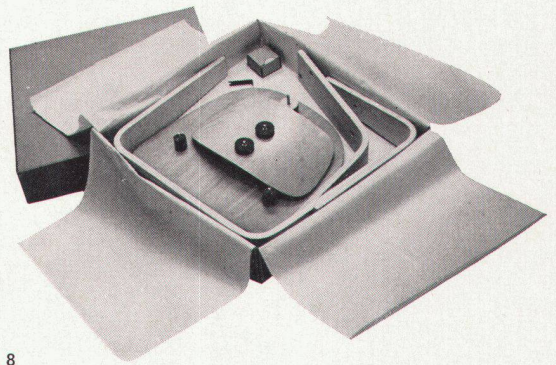

6
Zusammenstellbare Eßzimmerstühle
Entwurf: Willy Guhl SWB, Zürich
Chaises ajustables
Adjustable dining-room chairs

7 + 8
Stuhl in Bugholz, zusammenlegbar
Entwurf: Prof. Egon Eiermann, Karlsruhe
Chaise en bois lamellé, en pièces détachées
Folding chair

9
Tisch mit verchromten Stahlfüßen
Entwurf: Hans Eichenberger, Bern
Table, pieds en tubes d'acier
Table with chromium-plated steel feet