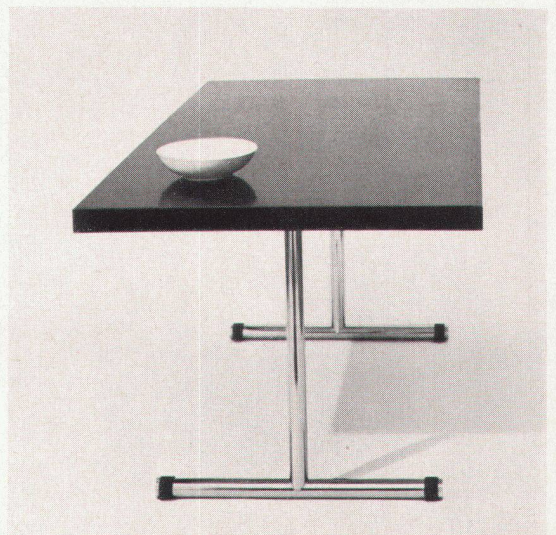

4  
Servierboy, Metalltablar wegnehmbar  
Entwurf: E. Ambühler, Zürich  
Service-boy; tablette métallique mobile  
Trolley with movable trays

2

3

4

**5**  
Dreh-Klapp-Tisch für 2-8 Personen  
Entwurf: Robert Haußmann, Zürich  
Table pivotante et pliante pour 2 à 8 personnes  
Folding-table for 2-8 persons

**6**  
Zusammenstellbare Eßzimmerstühle  
Entwurf: Willy Guhl SWB, Zürich  
Chaises ajustables  
Adjustable dining-room chairs

**7 + 8**  
Stuhl in Bugholz, zusammenlegbar  
Entwurf: Prof. Egon Eiermann, Karlsruhe  
Chaise en bois lamellé, en pièces détachées  
Folding chair

**9**  
Tisch mit verchromten Stahlfüßen  
Entwurf: Hans Eichenberger, Bern  
Table, pieds en tubes d'acier  
Table with chromium-plated steel feet

**10**  
Stuhl aus Stahlrohr mit Ledersitz  
Entwurf: Hans Eichenberger, Bern  
Chaise en tubes d'acier avec siège de cuir  
Chair with steel feet and leather seat