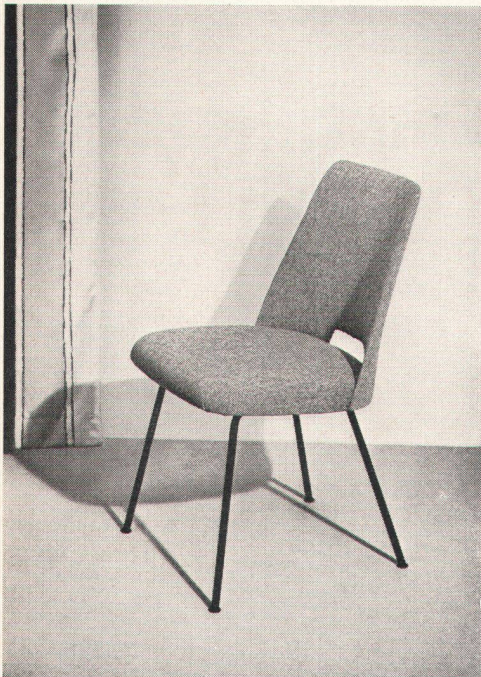

GOLDENE MEDAILLE X. TRIENNALE MAILAND 1954

Arzberg 2000

PORZELLANFABRIK ARZBERG · ARZBERG/OBERFR.

Modell
Nr. 4073 StP

HORGEN-GLARUS

Die aus Preßholz geformte Rückenschale ergibt zusammen mit dem weichgepolsterten Sitz einen bequemen Stuhl mit vielseitiger Verwendungsmöglichkeit.