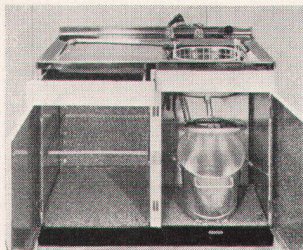

**Mein drittes
hübsche
Metallschränke**

aus emailliertem Stahl-
blech, passend zum Herd
und zum Spültisch.