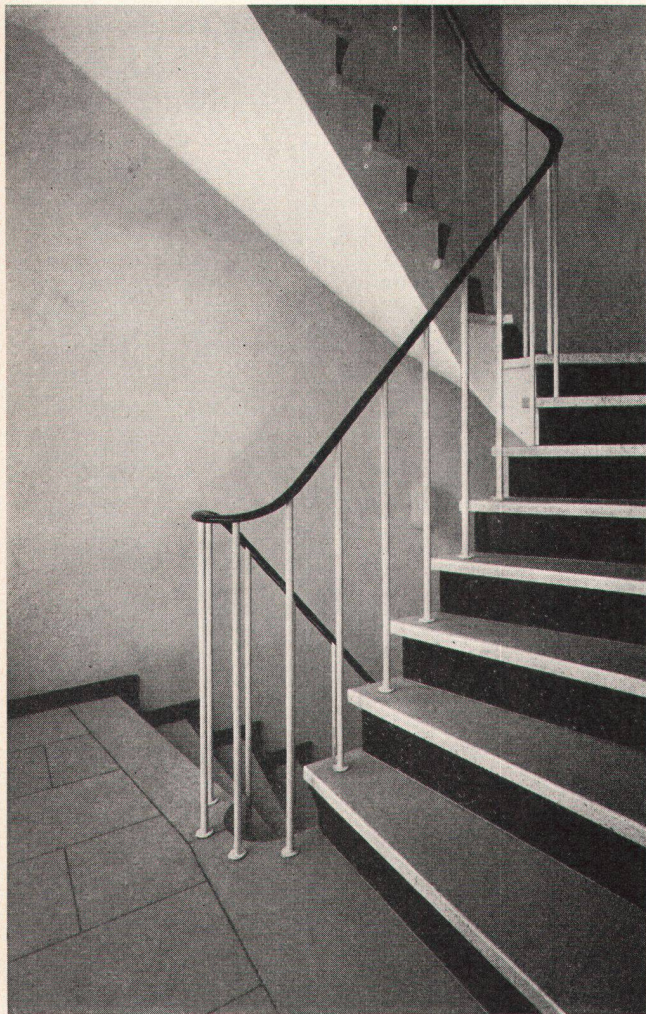

Stadtspital Waid, Zürich, 1953

Tritt- und Bodenplatten in weißem Quarzit, Stellriemen
und Sockel in schwarzem Kunststein, geschliffen

Fassadenverkleidungen

Treppenanlagen

Bodenbeläge in Basaltolit

Betonfenster

**Spezialbeton AG. Staad sg
Kunststeinwerke**

Telephon (071) 4 19 34 / 35

Moderne Telephonkabinen · Schalldichte Türen und Isolationen

A. BLASER & CO. SCHWYZ

Verkaufsbüro Zürich

Claridenstraße 47

Telephon (051) 23 29 46

SCHWEIZER BAUBESCHLÄGE

aus hochwertiger Neusilberlegierung
Erstklassige Vernicklung und Verchromung
Große Dauerhaftigkeit
Formschöne Ausführung

INJECTA A.G.

TEUFENTHAL/AARGAU TEL. (064) 38277

INCA