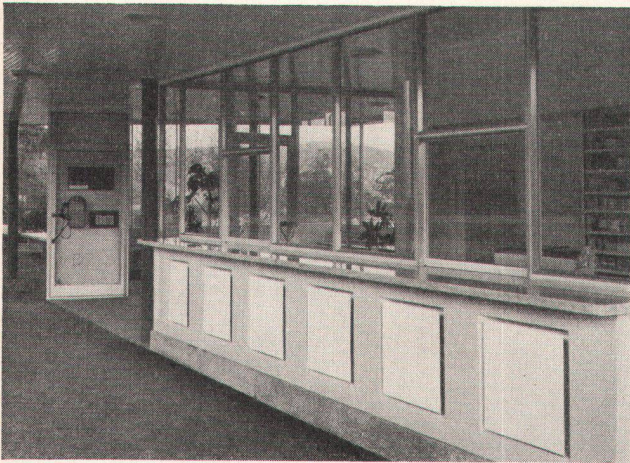

H. Wolfermann-Nägeli

EISEN- UND METALLBAU

Mürtschenstraße-Albulastraße 16 Zürich 9/48

Tel. (051) 52 44 12

American Colors
LTD. S.A. A.G.

BERN FEDERWEG 22 TEL. (031) 94833 / 34

SPEED KING

Farben für alle Mehrfarbendrucke

TEMPERATUR!

Der wichtigste und größte Ausgabenfaktor in jedem Haus. Gönnen Sie daher Ihrem Haus eine

ELECTRONIC MODUFLOW AUSSENREGULIERUNG

ELECTRONIC MODUFLOW, das zuverlässige und tausendfach bewährte System spürt zum voraus die Auswirkungen der Außentemperaturen auf den Raum und ermöglicht eine Heizkostensenkung bis zu 25%!

Verlangen Sie unverbindlich Auskunft oder Ingenieurbesuch durch

Honeywell

ZÜRICH 8

Höschgasse 45, Tel. 051 / 34 40 40

KLINKER

BODENPLATTEN

BAU-STEINE

GANZ & CIE EMBRACH A.G.

GEGRÜNDET 1805

TELEFON (051) 96 22 62