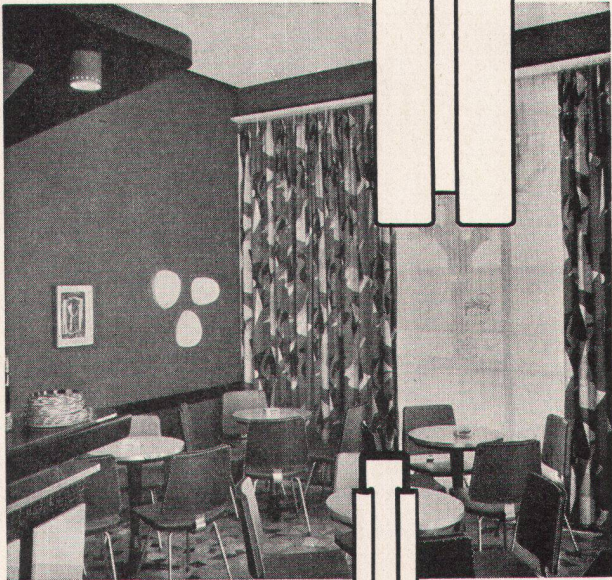

Die leise Vorhang-Einrichtung

SILENT GLISS läßt sich in jeder denkbaren Kombination und Variation – auch gebogen bis zu 8cm Radius – rasch und einfach montieren. Die am Vorhangstoff befestigten Nylonelemente gleiten samtweich und leise in den Aluminiumschienen: kein Klemmen und Rasseln. Die Zugschnüre laufen isoliert in Kanälen und verhüten das unschöne Durchhängen der Schnüre. SILENT GLISS trägt das Gütezeichen Q des Schweiz. Institütes für Hauswirtschaft.