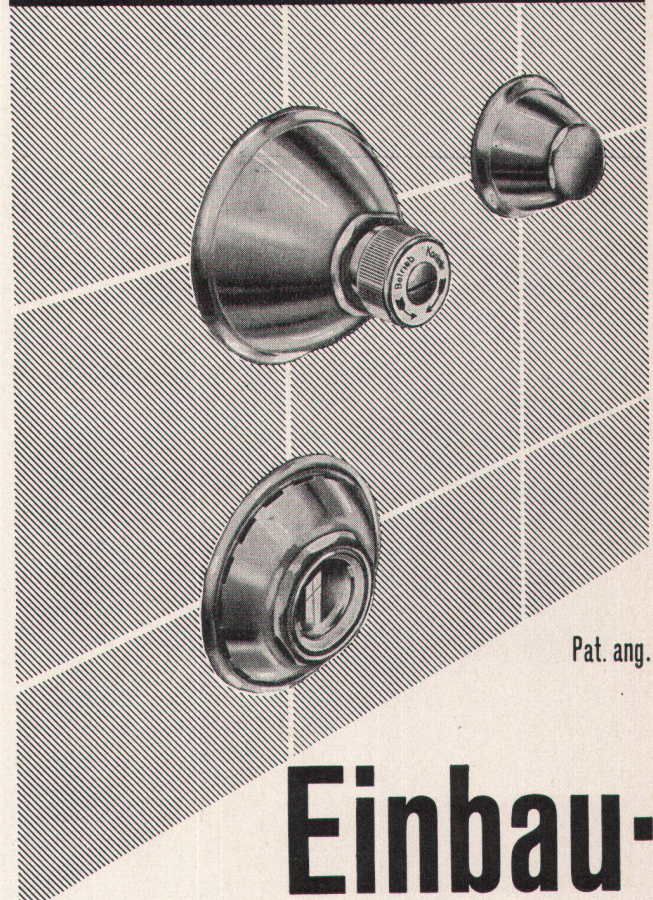

Im Fachgeschäft erhältlich.
Bezugsquellennachweis:
F. J. Keller & Co.
Metallwarenfabrik, Lyß/BE

Schnurzugprofil

Nylongleiter

Schleuderzugprofile

JRG **Neu:**

jetzt
auch
als

Pat. ang.

Einbau-Boiler-S. = Sicherheit
Gruppe 215 1/2"