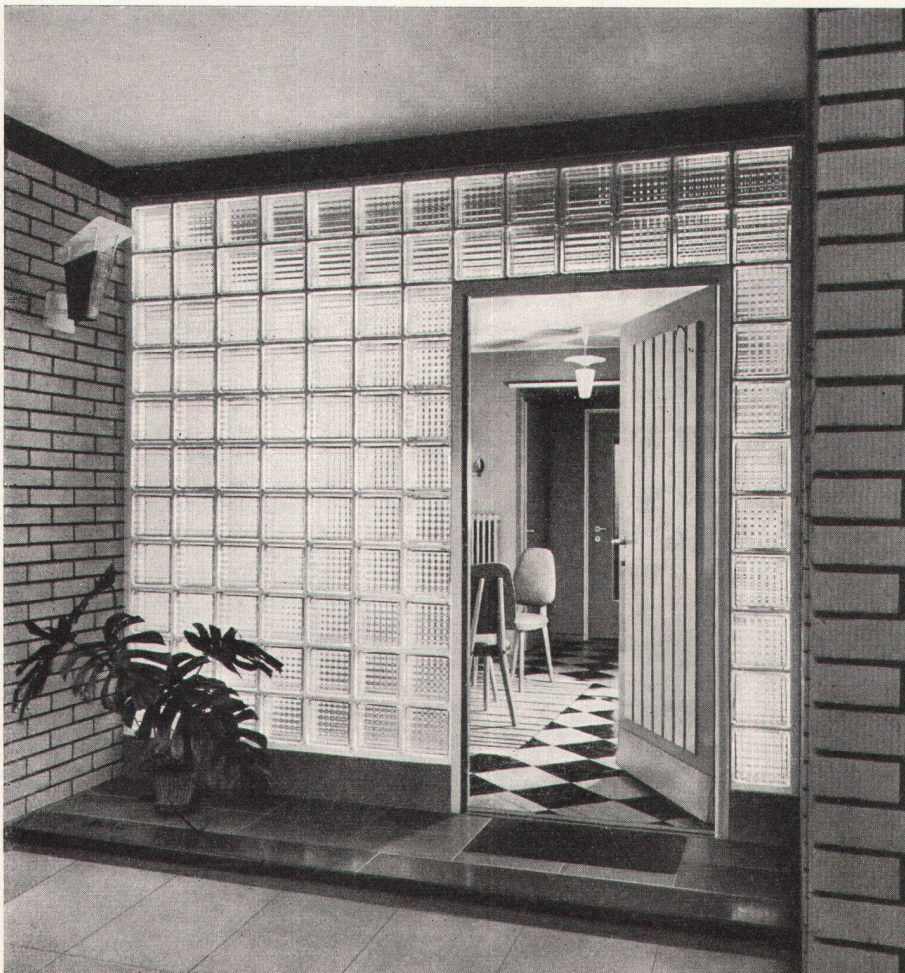

WK

Glasbeton

Spezialabteilung für

Glasbeton-Oberlichter, garantiert wasserdicht, **begeh- und befahrbare** Ausführung, mit extra hellen, lichtstreuenden Kristallprismen.

Glasbausteine

extra hell, für Außenwände, Treppenhäuser, innere Trennwände. Vorzügliche Isolation gegen Kälte, Wärme und Schall. Große Referenzliste. Verlangen Sie kostenlose Dokumentation und Offerte.