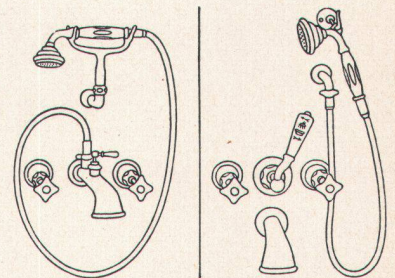

Aktiengesellschaft

Karrer, Weber & Cie., Unterkulm b / Aarau

Armaturenfabrik - Metallgießerei

Telephon: Unterkulm (064) 3 81 44

Filiale Basel, Claragraben 135, Tel. (061) 22 17 38

Verkaufsbüro Zürich, Josefstraße 57, Tel. (051) 42 72 72