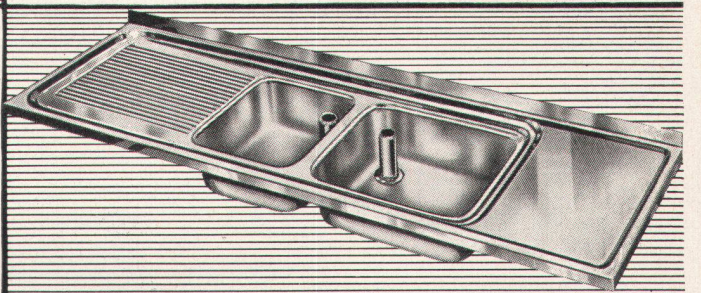

Download PDF: 22.11.2024

ETH-Bibliothek Zürich, E-Periodica, <https://www.e-periodica.ch>

**SPEZIALFABRIK FÜR SPÜLTISCHE UND
KOMBINATIONEN**

FRANKE

Norm-Spültische mit Standrohrventil

Spültisch Typ 120 SV

Becken mit Standrohrventil,
Tropfteil links oder rechts.
Größen: 800 bis 1200 mm

Spültisch Typ 141 SV

Becken mit Standrohrventil,
Tropfteil und Abstellfläche.
Auch seitenverkehrt lieferbar.
Größen: 1100 bis 1750 mm

Spültisch Typ 150 SV

Zwei Becken mit Standrohrventil
und Tropfteil links oder rechts.
Größen: 1350 bis 1650 mm

Spültisch Typ 161 SV

Zwei Becken mit Standrohrventil,
Tropfteil und Abstellfläche.
Auch in seitenverkehrter Anordnung.
Größen: 1850 bis 2150 mm

Spezialanfertigungen in jeder gewünschten Form und Größe lieferbar. Weitere Norm-Spültische mit Freiventil, mit Ausguß-überlauf oder Ausguß hinten.