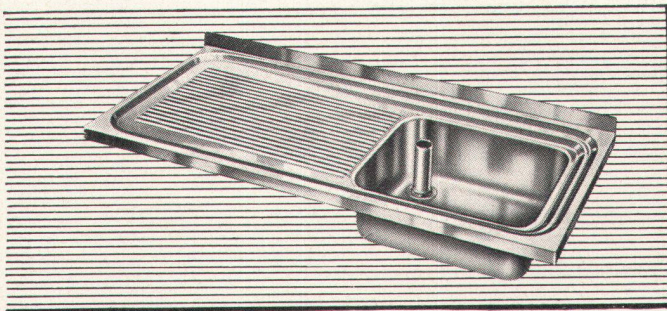

Download PDF: 15.10.2024

ETH-Bibliothek Zürich, E-Periodica, <https://www.e-periodica.ch>

**SPEZIALFABRIK FÜR SPÜLTISCHE UND
KOMBINATIONEN**

FRANKE

Norm-Spültische mit Standrohrventil

Spültisch Typ 120 SV

Becken mit Standrohrventil,
Tropfteil links oder rechts.
Größen: 800 bis 1200 mm

Spültisch Typ 141 SV

Becken mit Standrohrventil,
Tropfteil und Abstellfläche.
Auch seitenverkehrt lieferbar.
Größen: 1100 bis 1750 mm

Spültisch Typ 150 SV

Zwei Becken mit Standrohrventil
und Tropfteil links oder rechts.
Größen: 1350 bis 1650 mm

Spültisch Typ 161 SV

Zwei Becken mit Standrohrventil,
Tropfteil und Abstellfläche.
Auch in seitenverkehrter Anordnung.
Größen: 1850 bis 2150 mm

Spezialanfertigungen in jeder gewünschten Form und Größe lieferbar. Weitere Norm-Spültische mit Freiventil, mit Ausguß-überlauf oder Ausguß hinten.