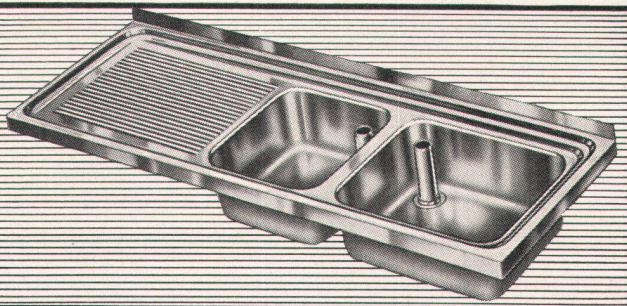

Download PDF: 22.11.2024

ETH-Bibliothek Zürich, E-Periodica, <https://www.e-periodica.ch>

**SPEZIALFABRIK FÜR SPÜLTISCHE UND
KOMBINATIONEN**

FRANKE

Norm-Spültische mit Standrohrventil

Spültisch Typ 120 SV

Becken mit Standrohrventil,
Tropfteil links oder rechts.
Größen: 800 bis 1200 mm

Spültisch Typ 141 SV

Becken mit Standrohrventil,
Tropfteil und Abstellfläche.
Auch seitenverkehrt lieferbar.
Größen: 1100 bis 1750 mm

Spültisch Typ 150 SV

Zwei Becken mit Standrohrventil
und Tropfteil links oder rechts.
Größen: 1350 bis 1650 mm

Spültisch Typ 161 SV

Zwei Becken mit Standrohrventil,
Tropfteil und Abstellfläche.
Auch in seitenverkehrter Anordnung.
Größen: 1850 bis 2150 mm

Spezialanfertigungen in jeder gewünschten Form und Größe lieferbar. Weitere Norm-Spültische mit Freiventil, mit Ausguß-überlauf oder Ausguß hinten.