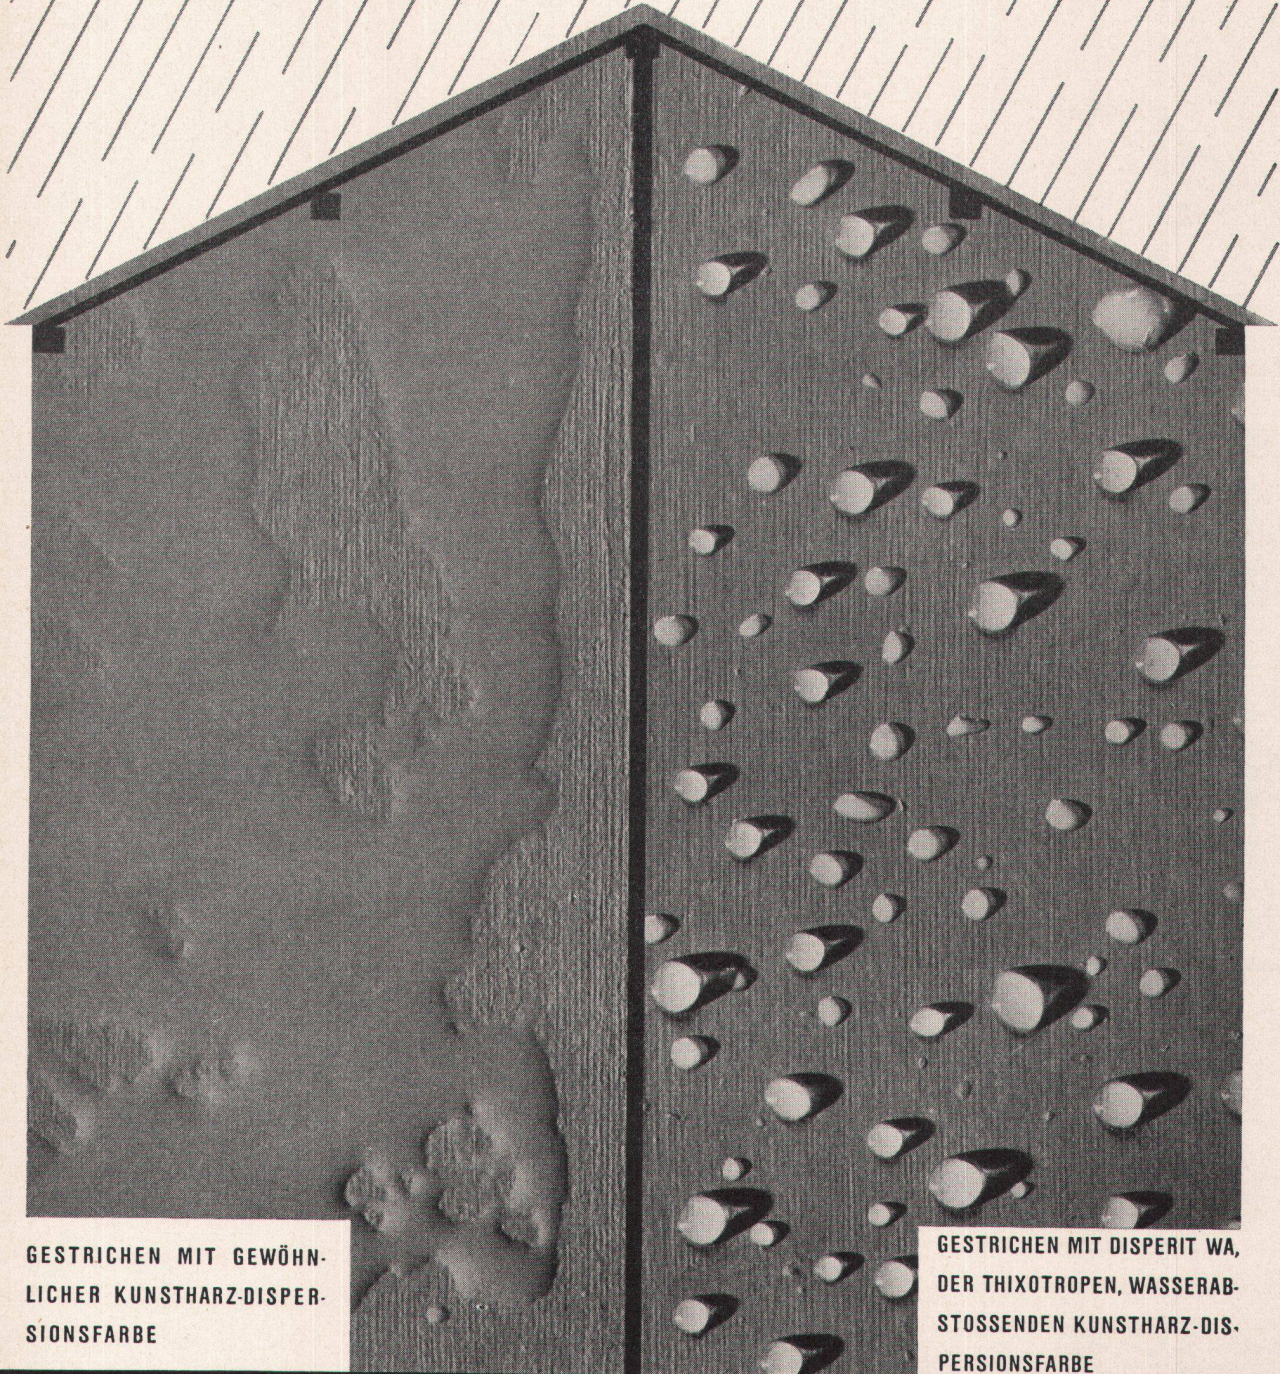

DISPERIT WA

EINE UMWÄLZENDE NEUERUNG

GESTRICHEN MIT GEWÖHNLICHER KUNSTHARZ-DISPERSIONSFARBE

GESTRICHEN MIT DISPERIT WA, DER THIXOTROPEN, WASSERABSTOSSENDEN KUNSTHARZ-DISPERSIONSFARBE

GRATISMUSTER DURCH

DURAG A.G., DÄNIKEN/SO, TEL. 062/6 12 81