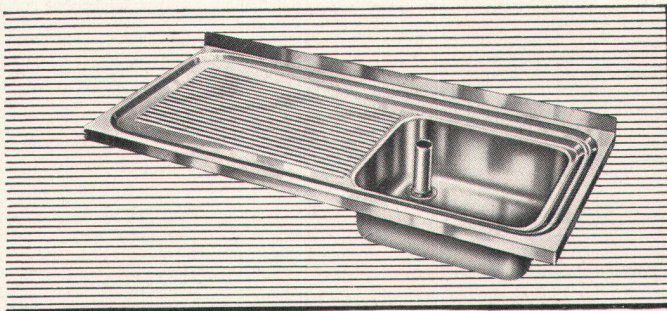

Download PDF: 22.11.2024

ETH-Bibliothek Zürich, E-Periodica, <https://www.e-periodica.ch>

**SPEZIALFABRIK FÜR SPÜLTISCHE UND
KOMBINATIONEN**

FRANKE

Norm-Spültische mit Standrohrventil

Spültisch Typ 120 SV

Becken mit Standrohrventil,
Tropfteil links oder rechts.
Größen: 800 bis 1200 mm

Spültisch Typ 141 SV

Becken mit Standrohrventil,
Tropfteil und Abstellfläche.
Auch seitenverkehrt lieferbar.
Größen: 1100 bis 1750 mm

Spültisch Typ 150 SV

Zwei Becken mit Standrohrventil
und Tropfteil links oder rechts.
Größen: 1350 bis 1650 mm

Spültisch Typ 161 SV

Zwei Becken mit Standrohrventil,
Tropfteil und Abstellfläche.
Auch in seitenverkehrter Anordnung.
Größen: 1850 bis 2150 mm

Spezialanfertigungen in jeder gewünschten Form und Größe lieferbar. Weitere Norm-Spültische mit Freiventil, mit Ausguß-überlauf oder Ausguß hinten.