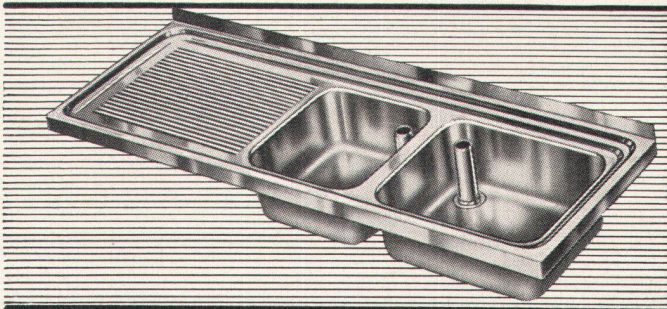

Download PDF: 15.10.2024

ETH-Bibliothek Zürich, E-Periodica, <https://www.e-periodica.ch>

**SPEZIALFABRIK FÜR SPÜLTISCHE UND
KOMBINATIONEN**

FRANKE

Norm-Spültische mit Standrohrventil

Spültisch Typ 120 SV

Becken mit Standrohrventil,
Tropfteil links oder rechts.
Größen: 800 bis 1200 mm

Spültisch Typ 141 SV

Becken mit Standrohrventil,
Tropfteil und Abstellfläche.
Auch seitenverkehrt lieferbar.
Größen: 1100 bis 1750 mm

Spültisch Typ 150 SV

Zwei Becken mit Standrohrventil
und Tropfteil links oder rechts.
Größen: 1350 bis 1650 mm

Spültisch Typ 161 SV

Zwei Becken mit Standrohrventil,
Tropfteil und Abstellfläche.
Auch in seitenverkehrter Anordnung.
Größen: 1850 bis 2150 mm

Spezialanfertigungen in jeder gewünschten Form und Größe lieferbar. Weitere Norm-Spültische mit Freiventil, mit Ausguß-überlauf oder Ausguß hinten.