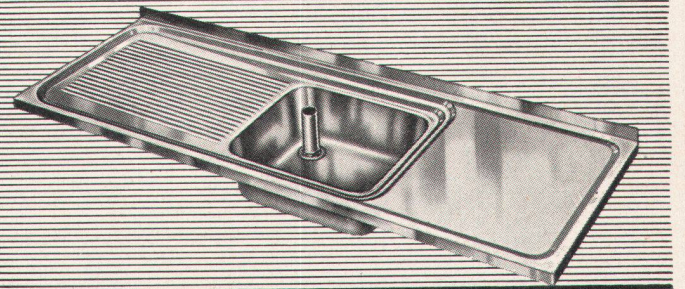

Download PDF: 22.11.2024

ETH-Bibliothek Zürich, E-Periodica, <https://www.e-periodica.ch>

**SPEZIALFABRIK FÜR SPÜLTISCHE UND
KOMBINATIONEN**

FRANKE

Norm-Spültische mit Standrohrventil

Spültisch Typ 120 SV

Becken mit Standrohrventil,
Tropfteil links oder rechts.
Größen: 800 bis 1200 mm

Spültisch Typ 141 SV

Becken mit Standrohrventil,
Tropfteil und Abstellfläche.
Auch seitenverkehrt lieferbar.
Größen: 1100 bis 1750 mm

Spültisch Typ 150 SV

Zwei Becken mit Standrohrventil
und Tropfteil links oder rechts.
Größen: 1350 bis 1650 mm

Spültisch Typ 161 SV

Zwei Becken mit Standrohrventil,
Tropfteil und Abstellfläche.
Auch in seitenverkehrter Anordnung.
Größen: 1850 bis 2150 mm

Spezialanfertigungen in jeder gewünschten Form und Größe lieferbar. Weitere Norm-Spültische mit Freiventil, mit Ausguß-überlauf oder Ausguß hinten.