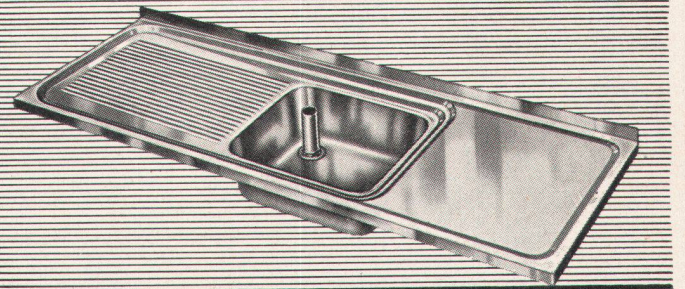

Download PDF: 15.10.2024

ETH-Bibliothek Zürich, E-Periodica, <https://www.e-periodica.ch>

**SPEZIALFABRIK FÜR SPÜLTISCHE UND
KOMBINATIONEN**

FRANKE

Norm-Spültische mit Standrohrventil

Spültisch Typ 120 SV

Becken mit Standrohrventil,
Tropfteil links oder rechts.
Größen: 800 bis 1200 mm

Spültisch Typ 141 SV

Becken mit Standrohrventil,
Tropfteil und Abstellfläche.
Auch seitenverkehrt lieferbar.
Größen: 1100 bis 1750 mm

Spültisch Typ 150 SV

Zwei Becken mit Standrohrventil
und Tropfteil links oder rechts.
Größen: 1350 bis 1650 mm

Spültisch Typ 161 SV

Zwei Becken mit Standrohrventil,
Tropfteil und Abstellfläche.
Auch in seitenverkehrter Anordnung.
Größen: 1850 bis 2150 mm

Spezialanfertigungen in jeder gewünschten Form und Größe lieferbar. Weitere Norm-Spültische mit Freiventil, mit Ausguß-überlauf oder Ausguß hinten.