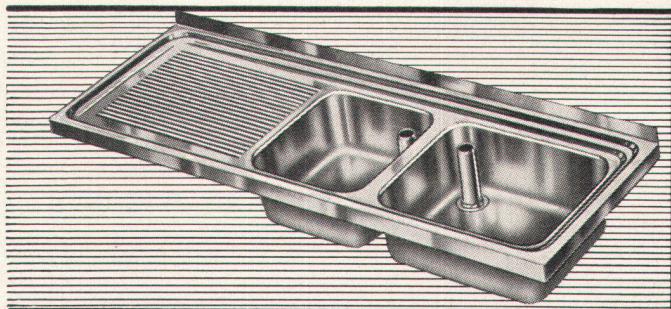

Download PDF: 04.04.2025

ETH-Bibliothek Zürich, E-Periodica, <https://www.e-periodica.ch>

**SPEZIALFABRIK FÜR SPÜLTISCHE UND
KOMBINATIONEN**

FRANKE

Norm-Spültische mit Standrohrventil

Spültisch Typ 120 SV

Becken mit Standrohrventil,
Tropfteil links oder rechts.
Größen: 800 bis 1200 mm

Spültisch Typ 141 SV

Becken mit Standrohrventil,
Tropfteil und Abstellfläche.
Auch seitenverkehrt lieferbar.
Größen: 1100 bis 1750 mm

Spültisch Typ 150 SV

Zwei Becken mit Standrohrventil
und Tropfteil links oder rechts.
Größen: 1350 bis 1650 mm

Spültisch Typ 161 SV

Zwei Becken mit Standrohrventil,
Tropfteil und Abstellfläche.
Auch in seitenverkehrter Anordnung.
Größen: 1850 bis 2150 mm

Spezialanfertigungen in jeder gewünschten Form und Größe lieferbar. Weitere Norm-Spültische mit Freiventil, mit Ausguß-überlauf oder Ausguß hinten.