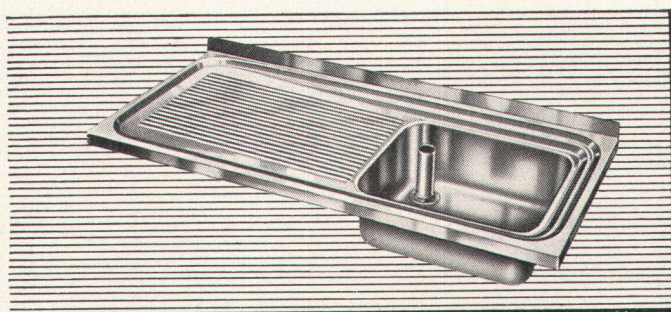

Download PDF: 04.04.2025

ETH-Bibliothek Zürich, E-Periodica, <https://www.e-periodica.ch>

**SPEZIALFABRIK FÜR SPÜLTISCHE UND
KOMBINATIONEN**

FRANKE

Norm-Spültische mit Standrohrventil

Spültisch Typ 120 SV

Becken mit Standrohrventil,
Tropfteil links oder rechts.
Größen: 800 bis 1200 mm

Spültisch Typ 141 SV

Becken mit Standrohrventil,
Tropfteil und Abstellfläche.
Auch seitenverkehrt lieferbar.
Größen: 1100 bis 1750 mm

Spültisch Typ 150 SV

Zwei Becken mit Standrohrventil
und Tropfteil links oder rechts.
Größen: 1350 bis 1650 mm

Spültisch Typ 161 SV

Zwei Becken mit Standrohrventil,
Tropfteil und Abstellfläche.
Auch in seitenverkehrter Anordnung.
Größen: 1850 bis 2150 mm

Spezialanfertigungen in jeder gewünschten Form und Größe lieferbar. Weitere Norm-Spültische mit Freiventil, mit Ausguß-überlauf oder Ausguß hinten.