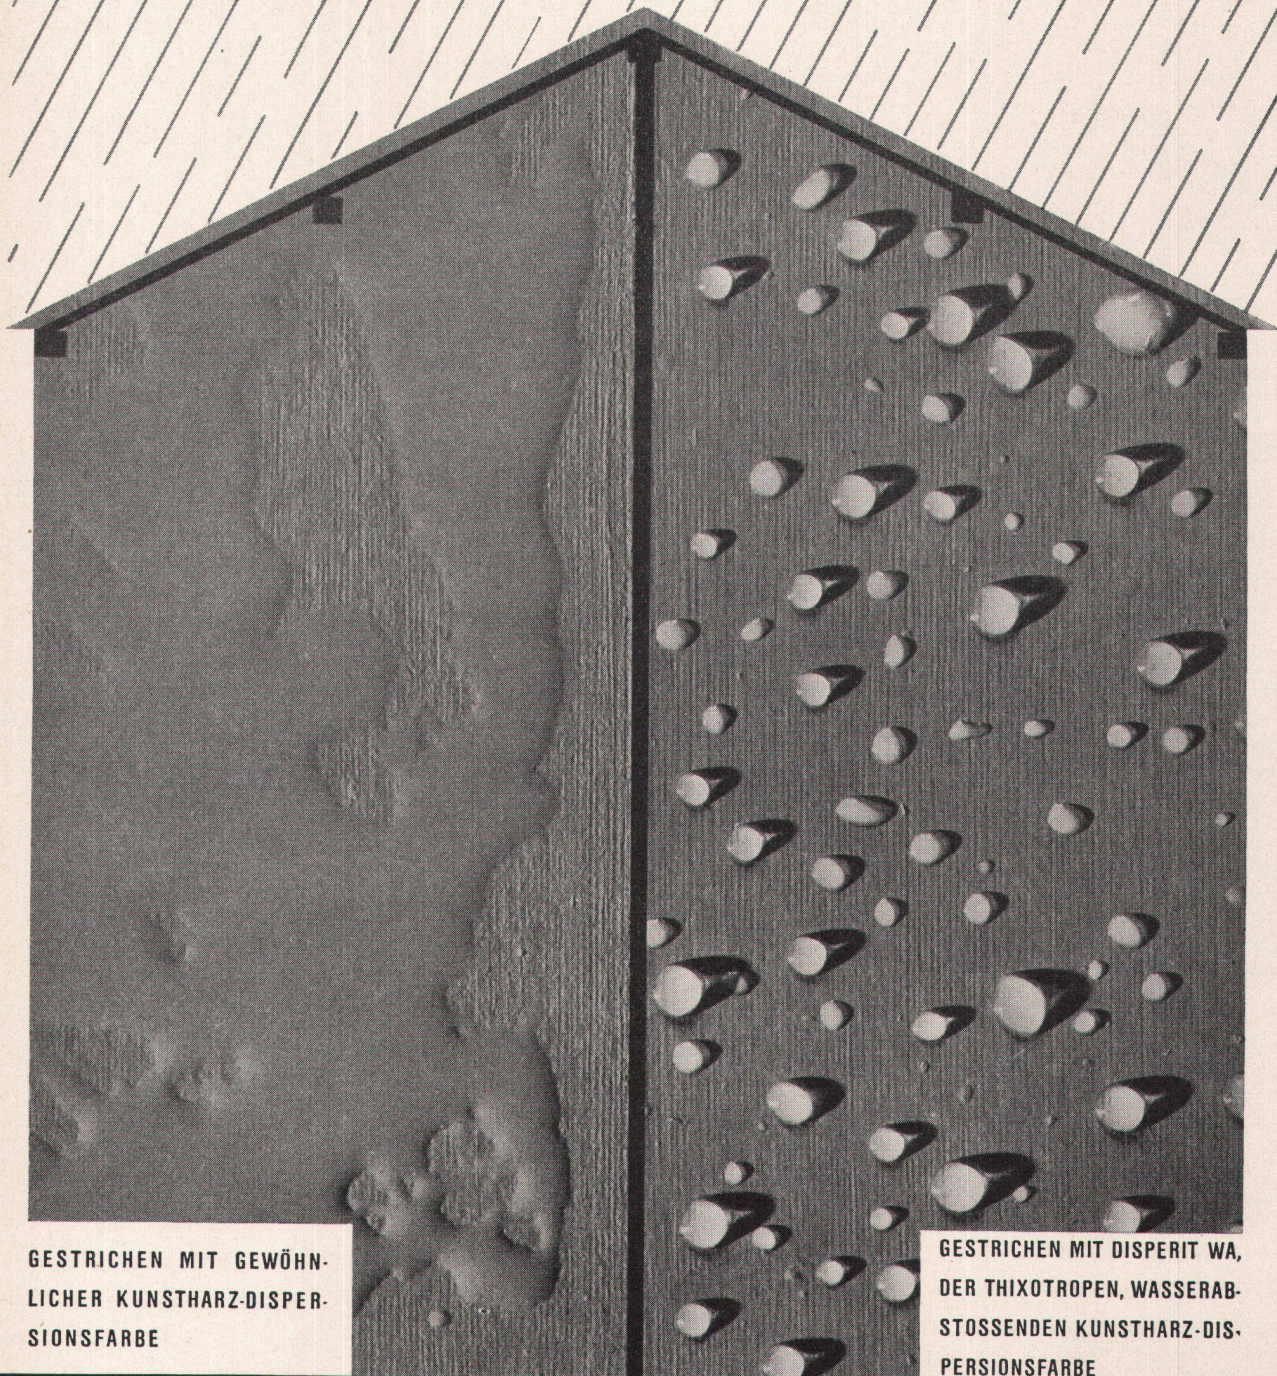

DISPERIT WA

EINE UMWÄLZENDE NEUERUNG

GESTRICHEN MIT GEWÖHNLICHER KUNSTHARZ-DISPERSIONSFARBE

GESTRICHEN MIT DISPERIT WA, DER THIXOTROPEN, WASSERABSTOSSENDEN KUNSTHARZ-DISPERSIONSFARBE

GRATISMUSTER DURCH

DURAG A.G., DÄNIKEN/SO, TEL. 062/6 12 81