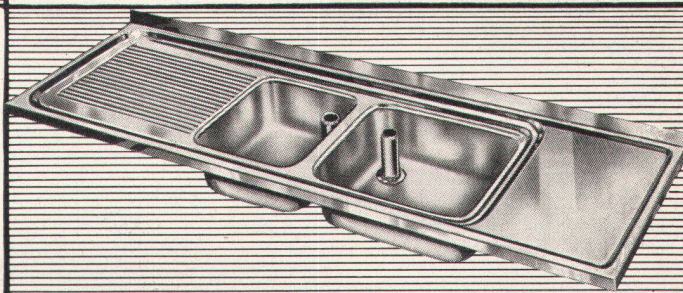

Download PDF: 04.04.2025

ETH-Bibliothek Zürich, E-Periodica, <https://www.e-periodica.ch>

**SPEZIALFABRIK FÜR SPÜLTISCHE UND
KOMBINATIONEN**

FRANKE

Norm-Spültische mit Standrohrventil

Spültisch Typ 120 SV

Becken mit Standrohrventil,
Tropfteil links oder rechts.
Größen: 800 bis 1200 mm

Spültisch Typ 141 SV

Becken mit Standrohrventil,
Tropfteil und Abstellfläche.
Auch seitenverkehrt lieferbar.
Größen: 1100 bis 1750 mm

Spültisch Typ 150 SV

Zwei Becken mit Standrohrventil
und Tropfteil links oder rechts.
Größen: 1350 bis 1650 mm

Spültisch Typ 161 SV

Zwei Becken mit Standrohrventil,
Tropfteil und Abstellfläche.
Auch in seitenverkehrter Anordnung.
Größen: 1850 bis 2150 mm

Spezialanfertigungen in jeder gewünschten Form und Größe lieferbar. Weitere Norm-Spültische mit Freiventil, mit Ausguß-überlauf oder Ausguß hinten.