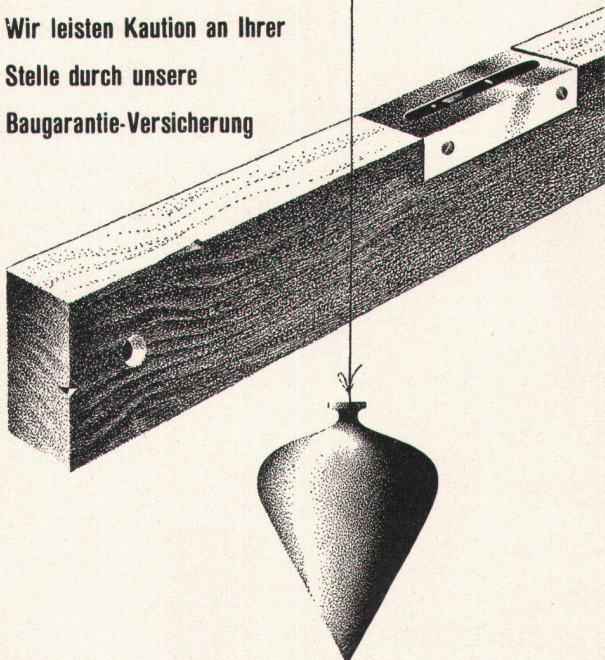

Schweizerische Unfallversicherungs-Gesellschaft in Winterthur