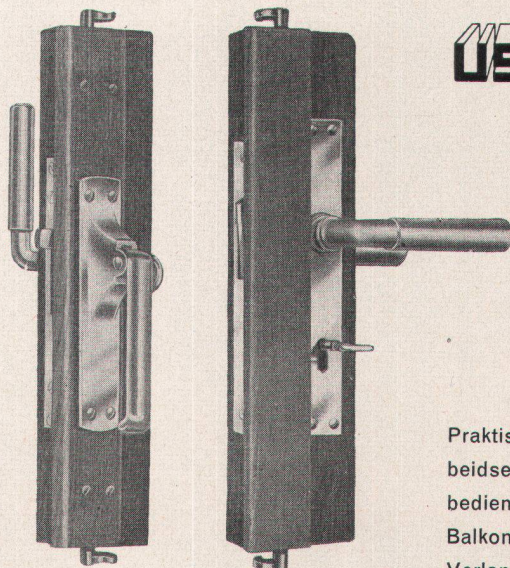

SAUTER

FR. SAUTER AG. · Fabrik elektrischer Apparate · BASEL

Balcover
mit
Abstellknopf

Fermfix
mit Chubb Schlüssel
oder Zylinder

Praktisch sind
beidseitig
bedienbare
Balkontüren.
Verlangen Sie
Espagnolette-
schlösser