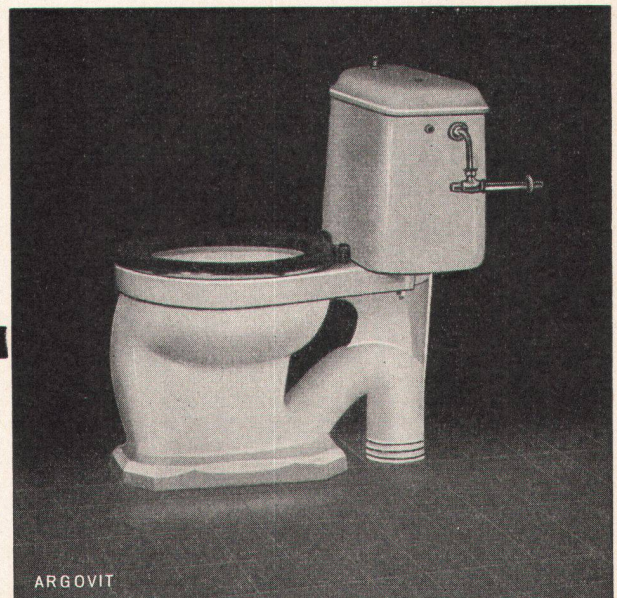

Die neue Einstück-WC-Anlage

- ARLA spült störungsfrei und betriebssicher
- ARLA besitzt eine korrosionsfreie Spülkastengarnitur
- ARLA ist mit einem neuen genial konstruierten Bakelitsitz mit Scharnieren Modell «KERA» versehen

ARLA

Argovit Porzellan Laufenburg

mit Tiefpül- oder Ausspülklosett erhältlich