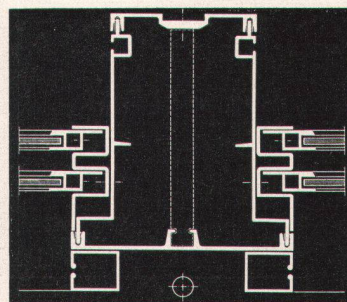

modern bauen mit Leichtmetall