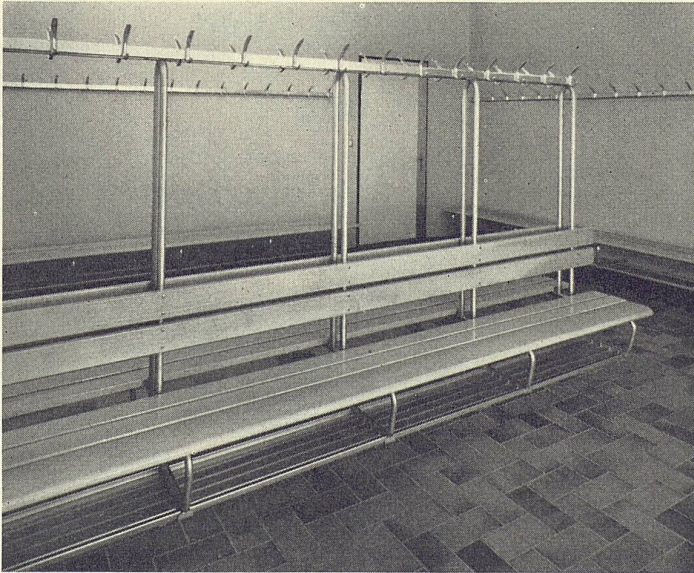

PHILIPS

löst jedes
Beleuchtungs-
problem

PHILIPS

für Licht
und
Beleuchtung

PHILIPS AG Zürich
Lichttechnisches Büro
Telefon (051) 25 86 10

Philips SA Genève Téléphone (022) 32 63 50

Bürgin Garderoben

**Garderobenanlagen für
Schulen, Turnhallen, Saalbauten,
Restaurants, Fabriken.
Viele Kombinationsmöglichkeiten,
formschöne Ausführung,
leichte Montage.**