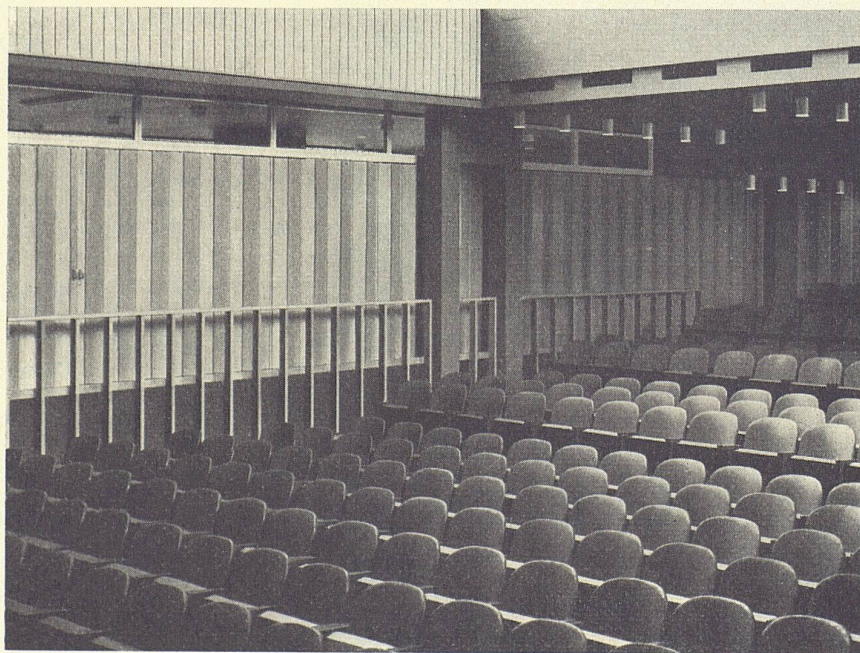

Auszeichnung «Die gute Form 1956»

Elcalor - «favorit»

ELCALOR AG AARAU Tel. (064) 2 36 91

Harmonika-Türen

DAEMON

eignen sich als Trennwände für

**Wohnräume, Restaurants,
Hotels, Konferenzzimmer,
Spitäler, Turnhallen,
Schulräume und dgl.**

leicht und bequem zu handhaben,
zugdicht, schalldämpfend,
platzsparend, ausführbar in allen
Holzarten sowie in Kunstleder.

Prospekte und Offerten bereitwilligst
durch Schreinerwerkstätten

Hoch- und Tiefbau AG, Aarau